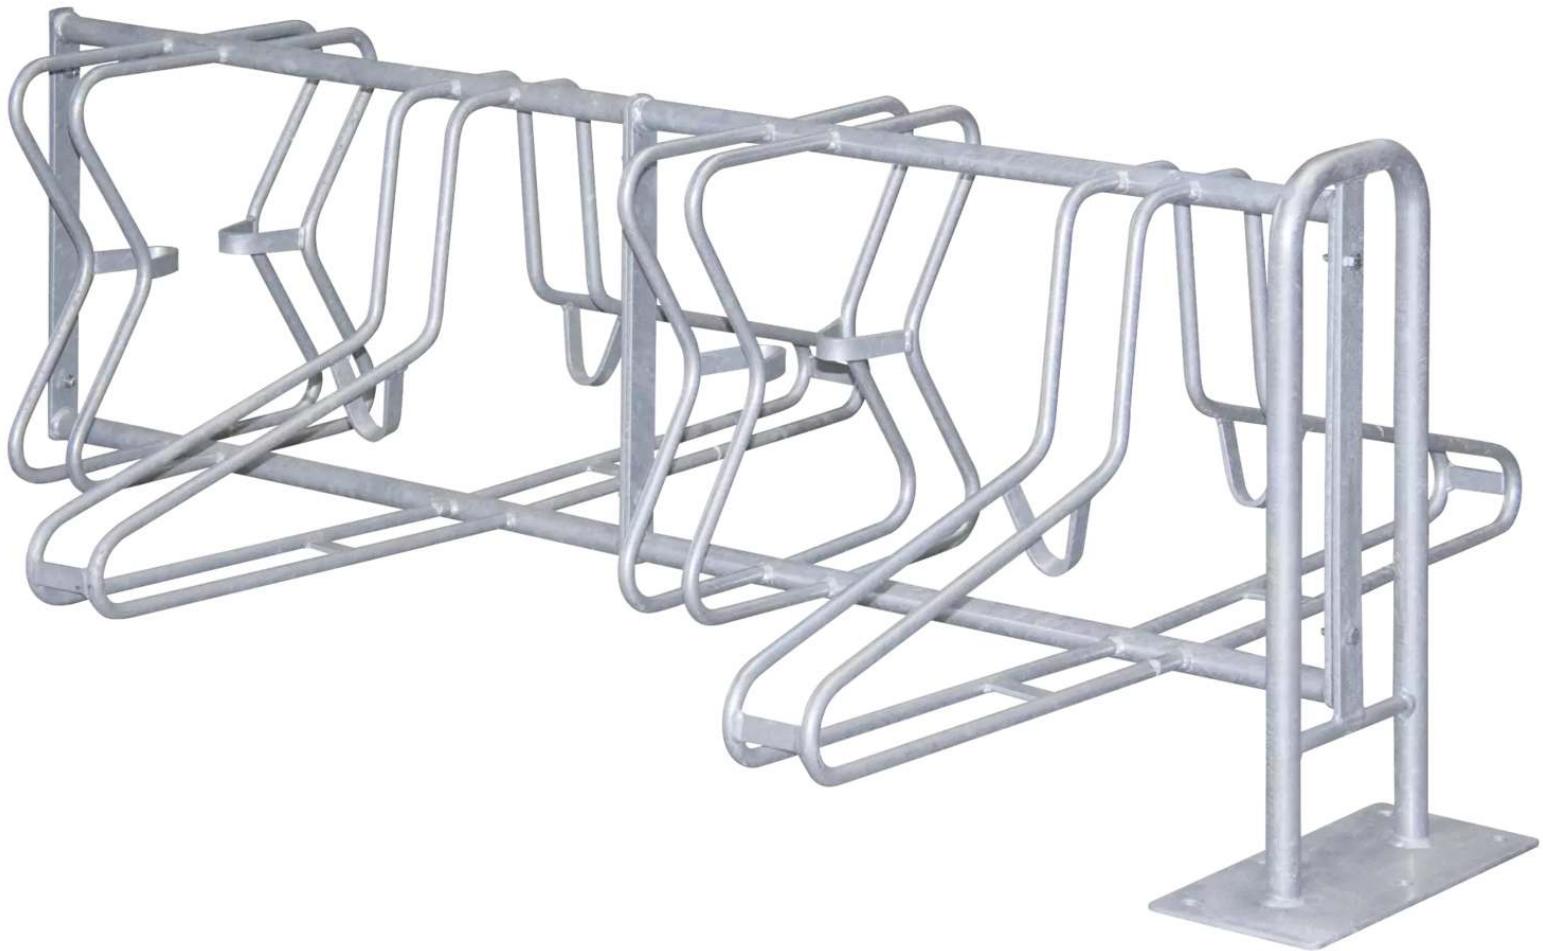

ZIEGLER®
Mehr Wert für draußen.

Ihr innovativer Partner für Stahlleichtbau
und Freiflächengestaltung

TOP-QUALITÄT
- direkt vom -
HERSTELLER!

Fahrradständer MADISON

zum Aufdübeln, 8 Stellplätze - 161.939

www.ziegler-metall.at

Fahrradständer MADISON

zum Aufdübeln, 8 Stellplätze

Stahl-Grundrahmen aus Rundrohr Ø28mm. Haltebügel aus Rundrohr Ø15mm, abwechselnd hoch/ tief angeordnet.

Befestigungsart : zum Aufdübeln

Oberfläche : feuerverzinkt

empfohlene Einbautiefe : +/- 0 mm

Nutzung : doppelseitig

Radabstand : 350 mm

Tiefe : 1080 mm

Reifenbreite : 55 mm

Radeinstellung : hoch / tief

Anlieferung : zerlegt

Produkttyp : Fahrradständer

Einstellwinkel : 90°

Material : Stahl

Breite : 1400 mm

Anzahl Stellplätze : 8 Stück

Gewicht : 25 kg

Höhe : 600 mm

zum Webshop