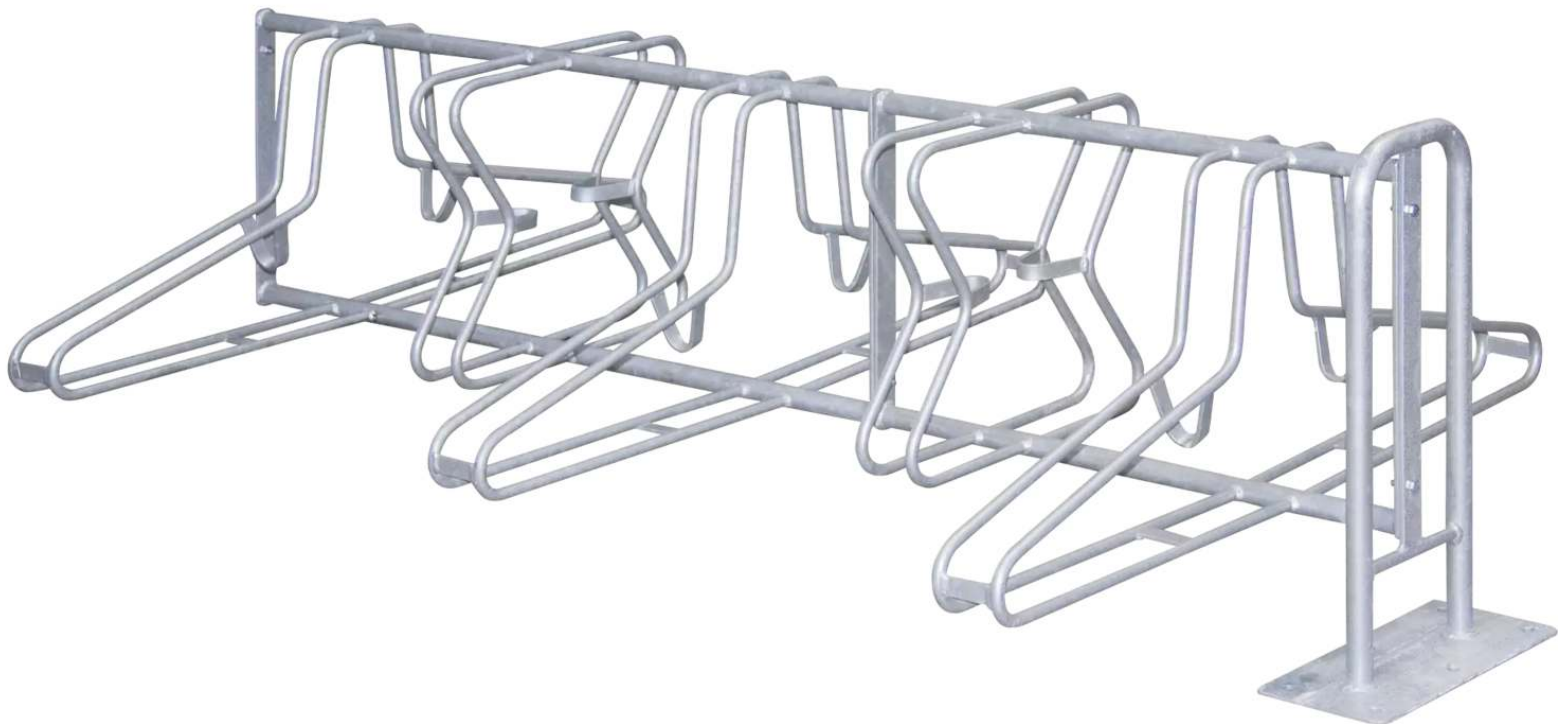

ZIEGLER®
Mehr Wert für draußen.

Ihr innovativer Partner für Stahlleichtbau
und Freiflächengestaltung

TOP-QUALITÄT
- direkt vom -
HERSTELLER!

Fahrradständer MADISON
zum Aufdübeln, 10 Stellplätze - 161.941

Fahrradständer MADISON

zum Aufdübeln, 10 Stellplätze

Stahl-Grundrahmen aus Rundrohr Ø28mm. Haltebügel aus Rundrohr Ø15mm, abwechselnd hoch/ tief angeordnet.

Befestigungsart : zum Aufdübeln

Oberfläche : feuerverzinkt

empfohlene Einbautiefe : +/- 0 mm

Nutzung : doppelseitig

Radabstand : 350 mm

Tiefe : 1080 mm

Reifenbreite : 55 mm

Radeinstellung : hoch / tief

Anzahl Stellplätze : 10 Stück

Anlieferung : zerlegt

Produkttyp : Fahrradständer

Einstellwinkel : 90°

Material : Stahl

Breite : 1750 mm

Gewicht : 30 kg

Höhe : 600 mm

zum Webshop