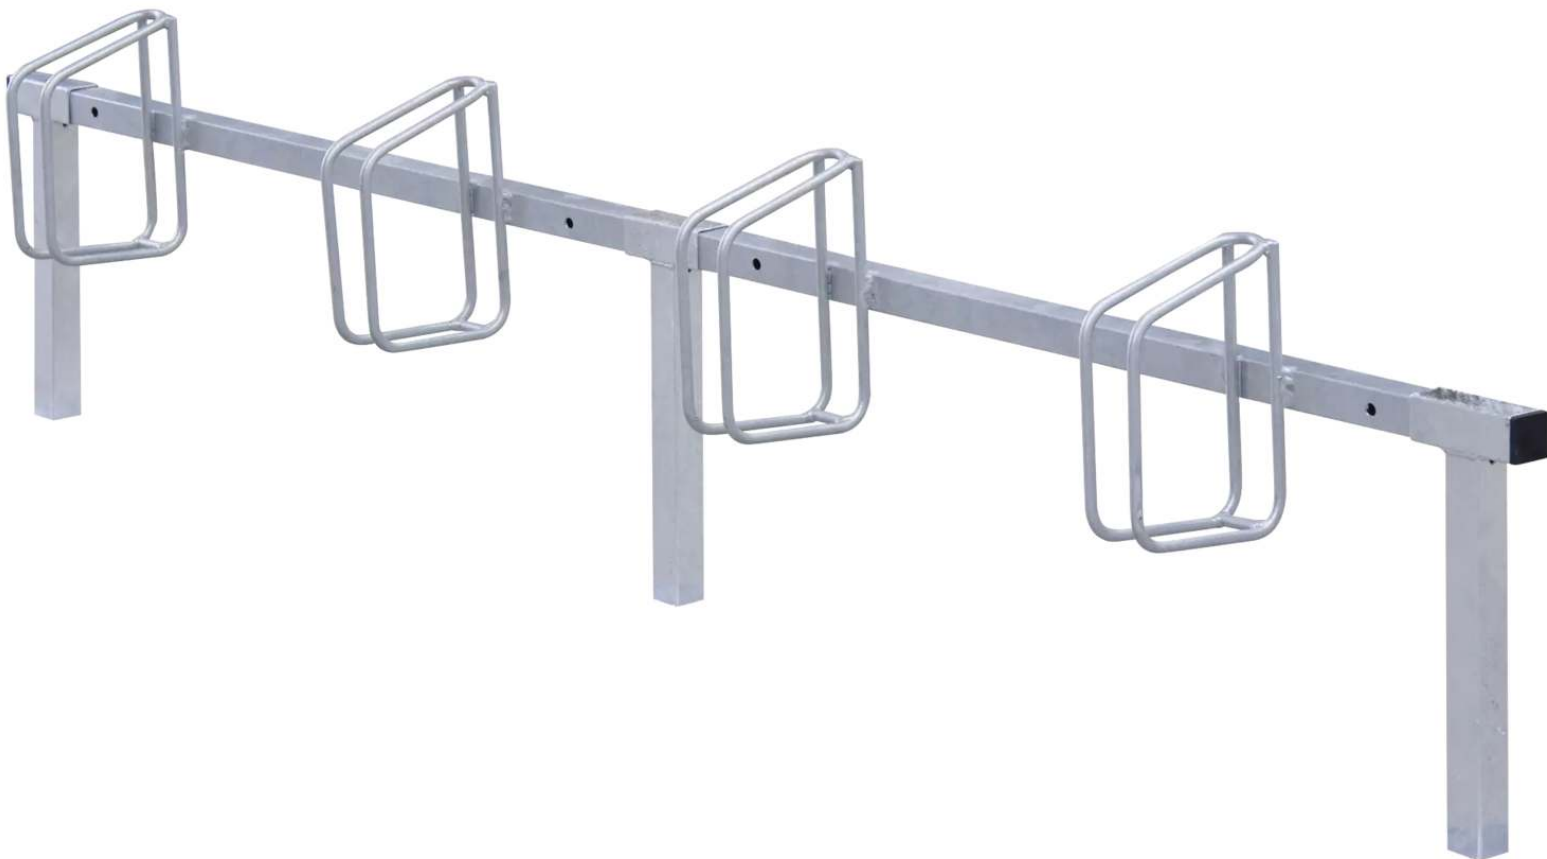

ZIEGLER[®]
Mehr Wert für draußen.

Ihr innovativer Partner für Stahlleichtbau
und Freiflächengestaltung

TOP-QUALITÄT
- direkt vom -
HERSTELLER!

Fahrradständer CARTAGO

Zum Einbetonieren, 4 Stellplätze - 161.951

Fahrradständer CARTAGO

Zum Einbetonieren, 4 Stellplätze

Stecksystem bestehend aus 2-er Einheiten, Stahl-Grundrahmen aus Vierkantrohr (30x30mm). Haltebügel aus Rundstahl (Ø10mm).

Oberfläche : feuerverzinkt

Befestigungsart : zum Einbetonieren

Anlieferung : zerlegt

Nutzung : einseitig

Produkttyp : Fahrradständer

Einstellwinkel : 90°

Radabstand : 500 mm

Radeinstellung : tief

Gewicht : 12 kg

Material : Stahl

empfohlene Einbautiefe : 250 mm

Anzahl Stellplätze : 4 Stück

Reifenbreite : 45 mm

Tiefe : 215 mm

Breite : 2110 mm

Höhe : 490 mm

zum Webshop