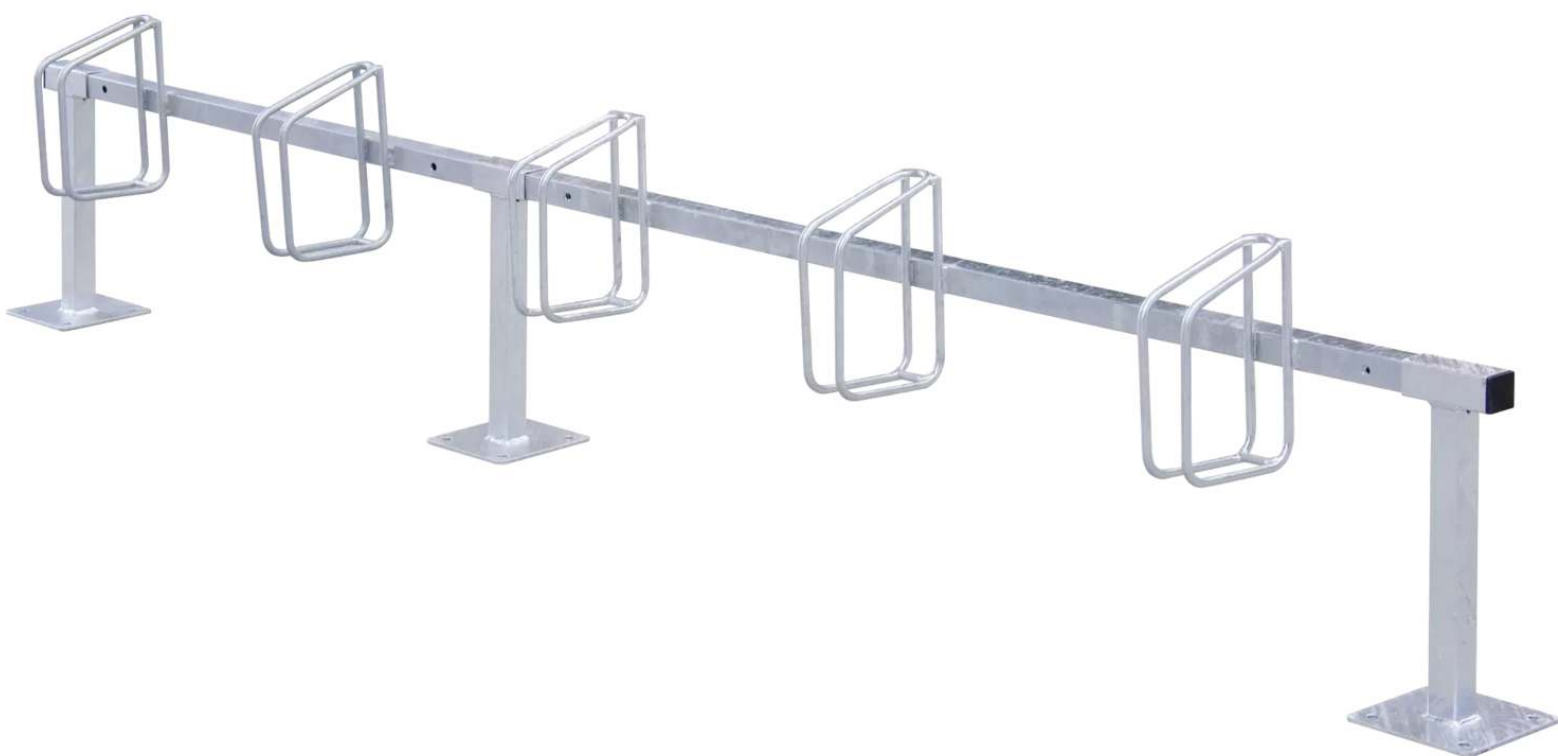

ZIEGLER[®]

Mehr Wert für draußen.

Ihr innovativer Partner für Stahlleichtbau
und Freiflächengestaltung

TOP-QUALITÄT
- direkt vom -
HERSTELLER!

Fahrradständer CARTAGO

Zum Aufdübeln, 5 Stellplätze - 161.955

www.ziegler-metall.at

Fahrradständer CARTAGO

Zum Aufdübeln, 5 Stellplätze

Stecksystem bestehend aus einer 2-er und 3-er Einheit, Stahl-Grundrahmen aus Vierkantrohr (30x30mm), Fußplatte (150x150mm), 4 Bohrungen 11 mm. Haltebügel aus Rundstahl (Ø10mm).

Befestigungsart : zum Aufdübeln

Oberfläche : feuerverzinkt

empfohlene Einbautiefe : +/- 0 mm

Anlieferung : zerlegt

Nutzung : einseitig

Produkttyp : Fahrradständer

Einstellwinkel : 90°

Radabstand : 500 mm

Radeinstellung : tief

Material : Stahl

Anzahl Stellplätze : 5 Stück

Reifenbreite : 45 mm

Gewicht : 15 kg

Tiefe : 215 mm

Höhe : 490 mm

Breite : 2610 mm