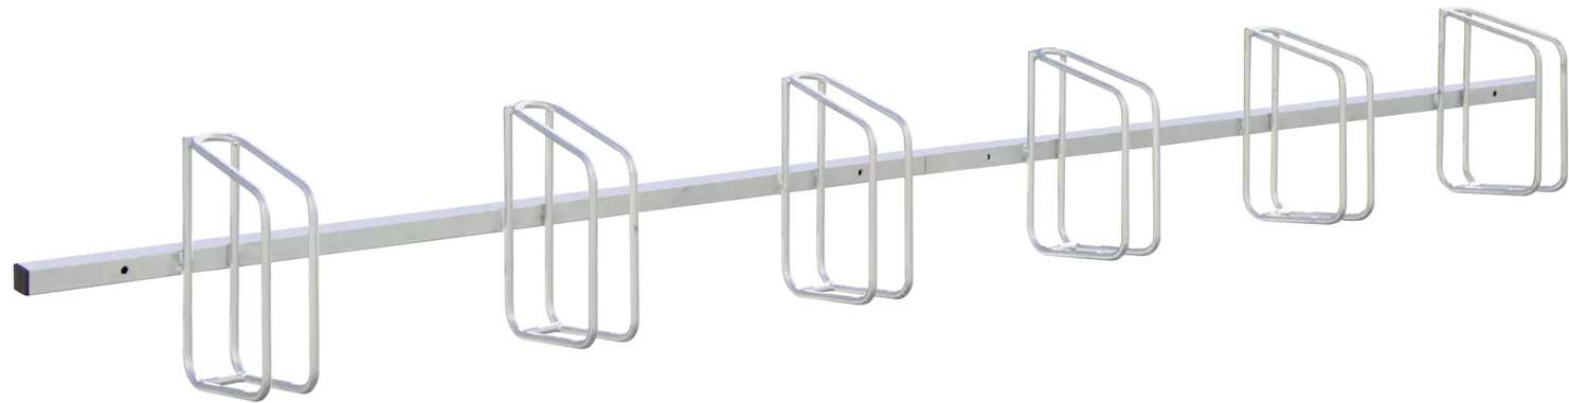

ZIEGLER[®]
Mehr Wert für draußen.

Ihr innovativer Partner für Stahlleichtbau
und Freiflächengestaltung

TOP-QUALITÄT
- direkt vom -
HERSTELLER!

Fahrradständer CARTAGO

Zur Wandbefestigung, 6 Stellplätze - 161.956

Fahrradständer CARTAGO

Zur Wandbefestigung, 6 Stellplätze

Stecksystem bestehend aus zwei 3-er Einheiten, Stahl-Grundrahmen aus Vierkantrohr (30x30mm). Haltebügel aus Rundstahl (Ø10mm).

empfohlene Einbautiefe : +/- 0 mm

Oberfläche : feuerverzinkt

Anlieferung : zerlegt

Nutzung : einseitig

Produkttyp : Fahrradständer

Einstellwinkel : 90°

Radabstand : 500 mm

Radeinstellung : tief

Gewicht : 12 kg

Material : Stahl

Befestigungsart : zur Wandbefestigung

Reifenbreite : 45 mm

Anzahl Stellplätze : 6 Stück

Breite : 3000 mm

Tiefe : 215 mm

Höhe : 490 mm

zum Webshop