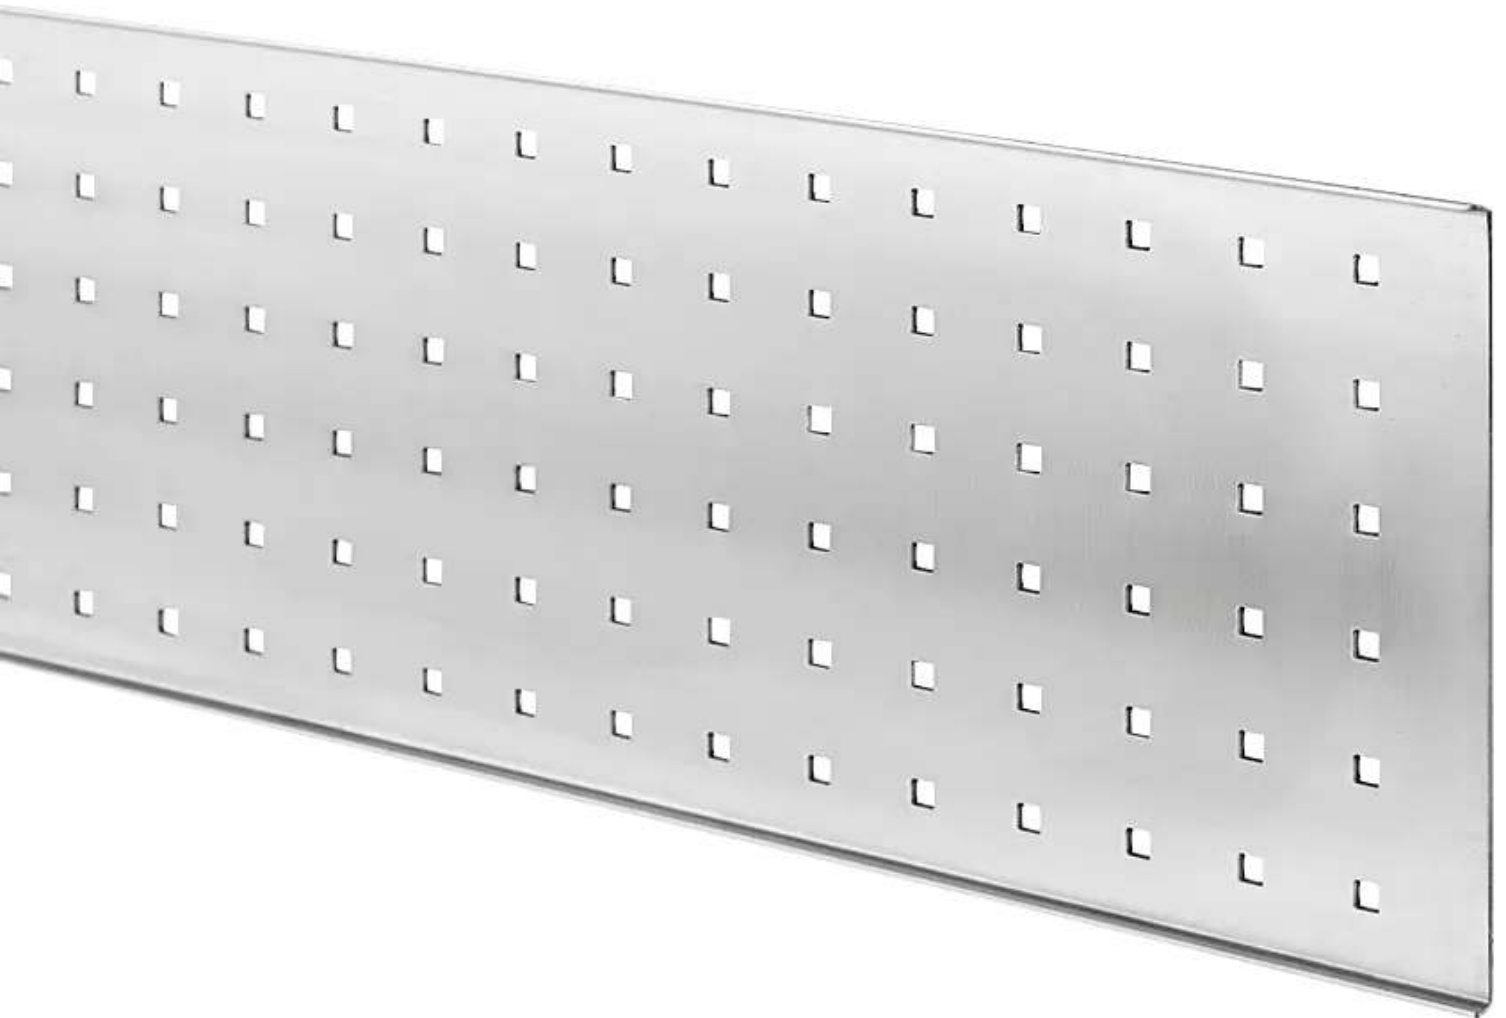

ZIEGLER[®]
Mehr Wert für draußen.

Ihr innovativer Partner für Stahlleichtbau
und Freiflächengestaltung

TOP-QUALITÄT
- direkt vom -
HERSTELLER!

Fenstermodul aus Edelstahl

H x B: 165 x 1750 mm - 162.008

www.ziegler-metall.at

Fenstermodul aus Edelstahl

H x B: 165 x 1750 mm

Set bestehend aus einem Dekoreinsatz aus Edelstahl, inkl. passendem Adapterprofil in Standardfarbe der Wandfüllung.

zum Webshop