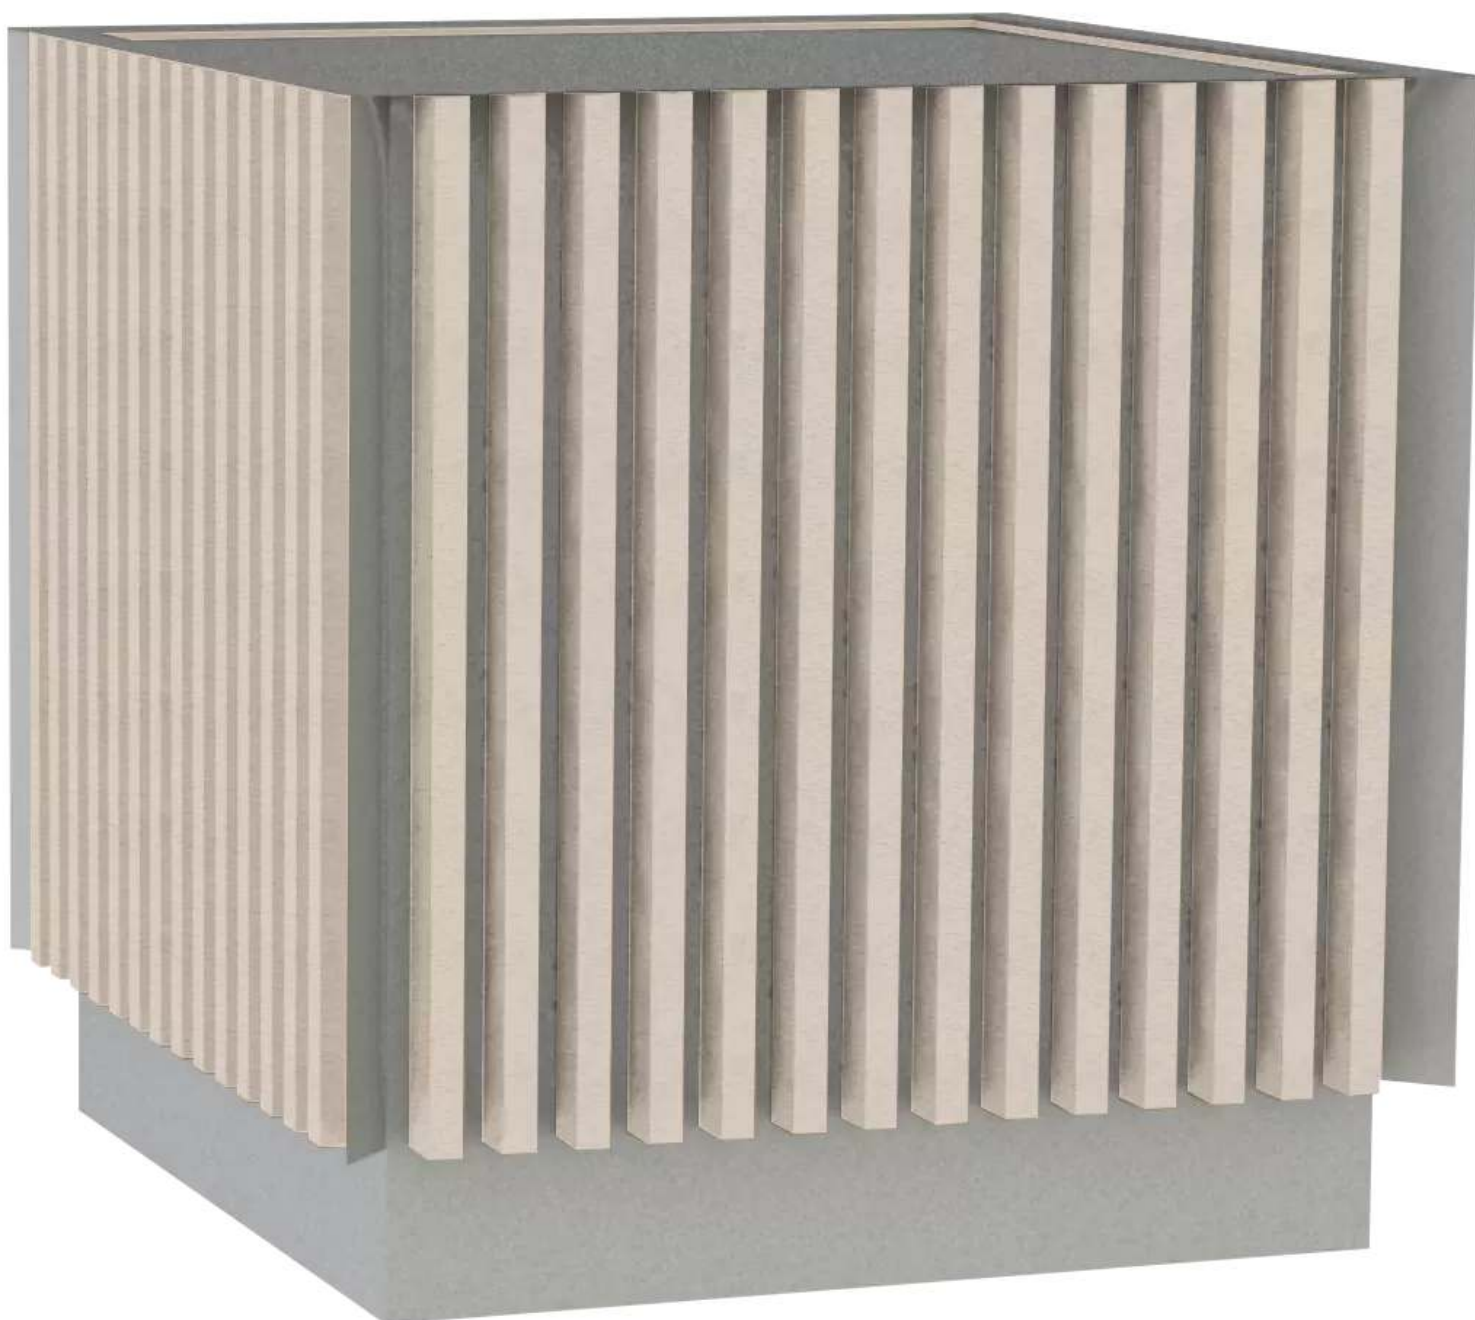

Ihr innovativer Partner für Stahlleichtbau
und Freiflächengestaltung

TOP-QUALITÄT
- direkt vom -
HERSTELLER!

Pflanzbehälter FLORIUM

mit Belattung Resysta - 177.219

www.ziegler-metall.at

BESTELL-HOTLINE + BERATUNG (Mo - Do: 07:30 - 17:00 Uhr, Freitag 07:30 - 12:00 Uhr)

Tel +43 (0) 76 72 / 958 950 Fax +43 (0) 76 72 / 958 9514 beratung@ziegler-metall.at

Angebote für gewerbliche Kunden. Netto-Preise zzgl. gesetzl. MwSt.

Pflanzbehälter FLORIUM

mit Belattung Resysta

Pflanzbehälter aus Stahl mit Belattung. Lieferung inkl. verzinktem Innenbehälter. Mit Wasserablauf im Boden. Bodenbefestigungsmaterial standardmäßig nicht im Lieferumfang enthalten.

Beleuchtung : nein
Einsatzbereich : Außenbereich
Form : quadratisch
Material : Resysta
Befestigungsart : zum Aufdübeln bei +/- 0 mm
Material Korpus : Resysta
Oberfläche : verzinkt und pulverbeschichtet
Oberfläche Korpus : lasiert
Tiefe : 700 mm
Breite : 700 mm
Inhalt Pflanzbehälter : 210 Liter
Gewicht : 56 kg
Höhe : 700 mm