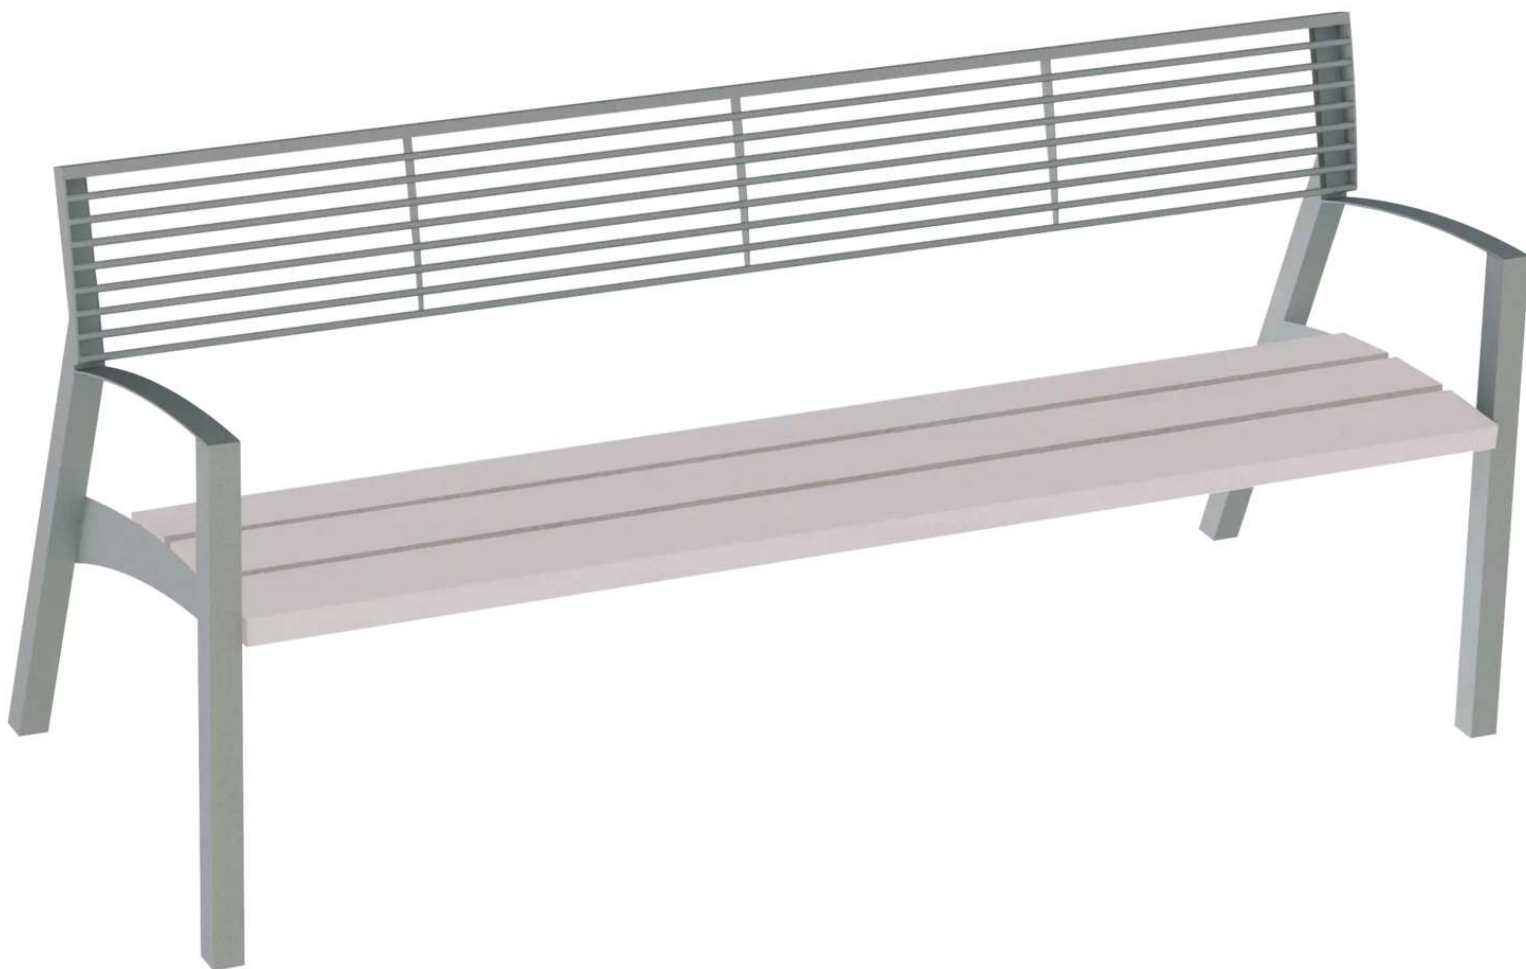

ZIEGLER[®]
Mehr Wert für draußen.

Ihr innovativer Partner für Stahlleichtbau
und Freiflächengestaltung

TOP-QUALITÄT
- direkt vom -
HERSTELLER!

Sitzbank VERA

mit Rücken- und Armlehnen - 177.245

www.ziegler-metall.at

Sitzbank VERA

mit Rücken- und Armlehnen

Sitzbank mit Seitenteilen und Armlehnen aus Stahlblech. Sitzfläche mit Resystabelattung, Rückenlehne aus Rundstahl. Befestigungsmaterial nicht im Lieferumfang enthalten.

Anlieferung : montiert
Bankform : gerade
Oberfläche Unterkonstruktion : feuerverzinkt und pulverbeschichtet
Material Unterkonstruktion : Stahl
Rückenlehne : ja
Sitzbreite : 1720 mm
Armlehnen : ja
FSC : nein
Breite : 1800 mm
Produkttyp : Sitzbank
Befestigungsart : zum Aufdübeln bei +/- 0 mm
Oberfläche Auflage : lasiert
Material Auflage : Resysta
Tiefe : 700 mm
Sitzhöhe : 450 mm
Sitztiefe : 370 mm
Höhe über Flur : 820 mm
Gewicht : 42 kg
Höhe : 820 mm