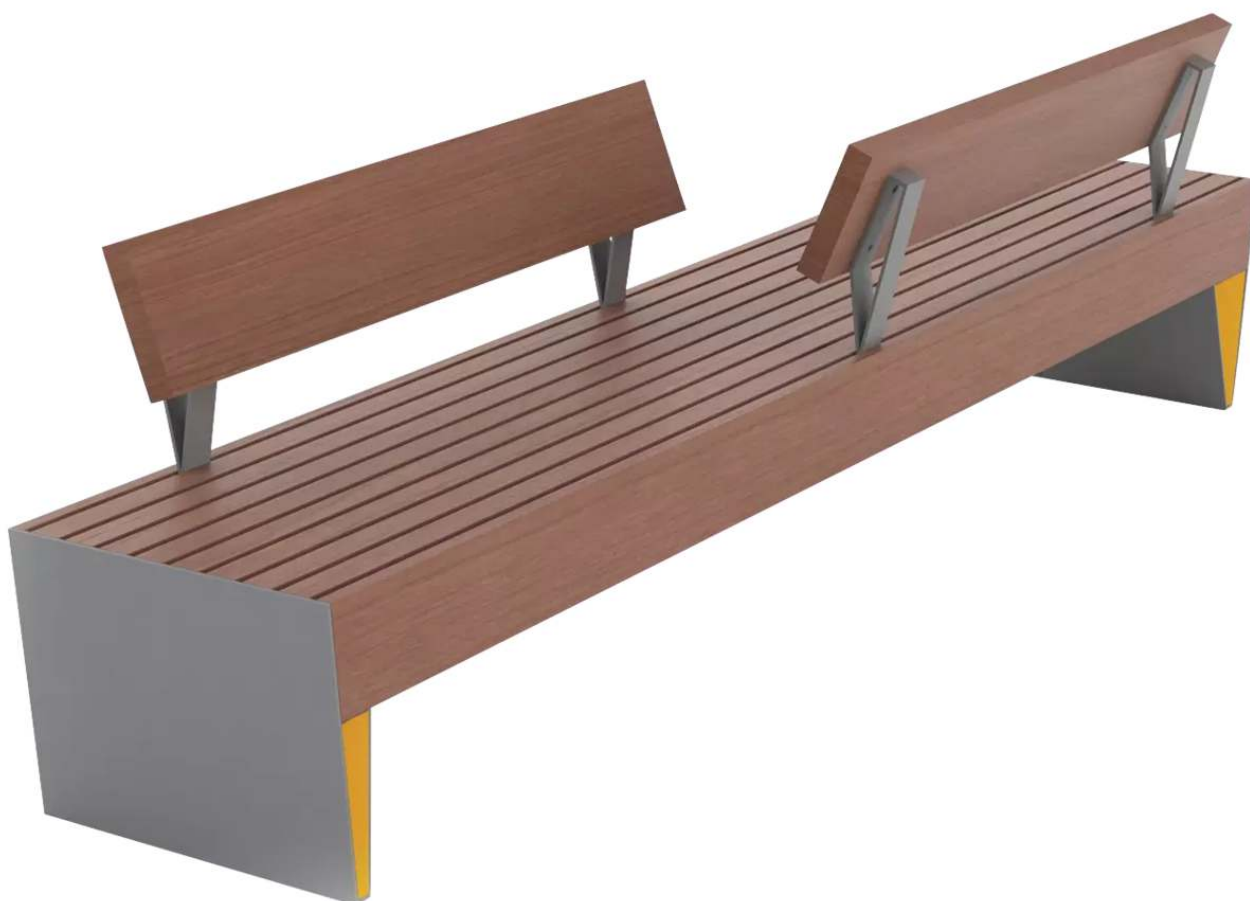

# **ZIEGLER**<sup>®</sup> Mehr Wert für draußen.

Ihr innovativer Partner für Stahlleichtbau  
und Freiflächengestaltung

**TOP-QUALITÄT**  
- direkt vom -  
**HERSTELLER!**

## **Sitzbank BLOCQ**

mit Rückenlehne, gegenüberliegend, bicolour - 177.285

[www.ziegler-metall.at](http://www.ziegler-metall.at)

**BESTELL-HOTLINE + BERATUNG** (Mo - Do: 07:30 - 17:00 Uhr, Freitag 07:30 - 12:00 Uhr)

# Sitzbank BLOCQ

mit Rückenlehne, gegenüberliegend, bicolour

Sitzbank mit Seitenteilen aus Flachstahl, zweifarbig wählbar. Sitzfläche und Rückenlehne mit Holzbelattung. Unsichtbare Bodenbefestigung mittels Gewindestangen zum Einbetonieren (nicht im Lieferumfang enthalten). Zum Aufdübeln mittels sichtbarer Bodenbefestigung auf Anfrage erhältlich.

Anlieferung : montiert  
Bankform : gerade  
Oberfläche Unterkonstruktion : feuerverzinkt und pulverbeschichtet  
Material Unterkonstruktion : Stahl  
Rückenlehne : ja  
Sitzhöhe : 440 mm  
Material Auflage : Holz  
Armlehnen : nein  
Befestigungsart : zum Einbetonieren  
FSC : nein  
empfohlene Einbautiefe : 200 mm  
Holzart : Jatoba  
Oberfläche Auflage : unbehandelt  
Produkttyp : Sitzbank  
Gewicht : 142 kg  
Höhe über Flur : 795 mm  
Tiefe : 630 mm  
Sitztiefe : 540 mm  
Sitzbreite : 2995 mm  
Höhe : 795 mm  
Breite : 2995 mm