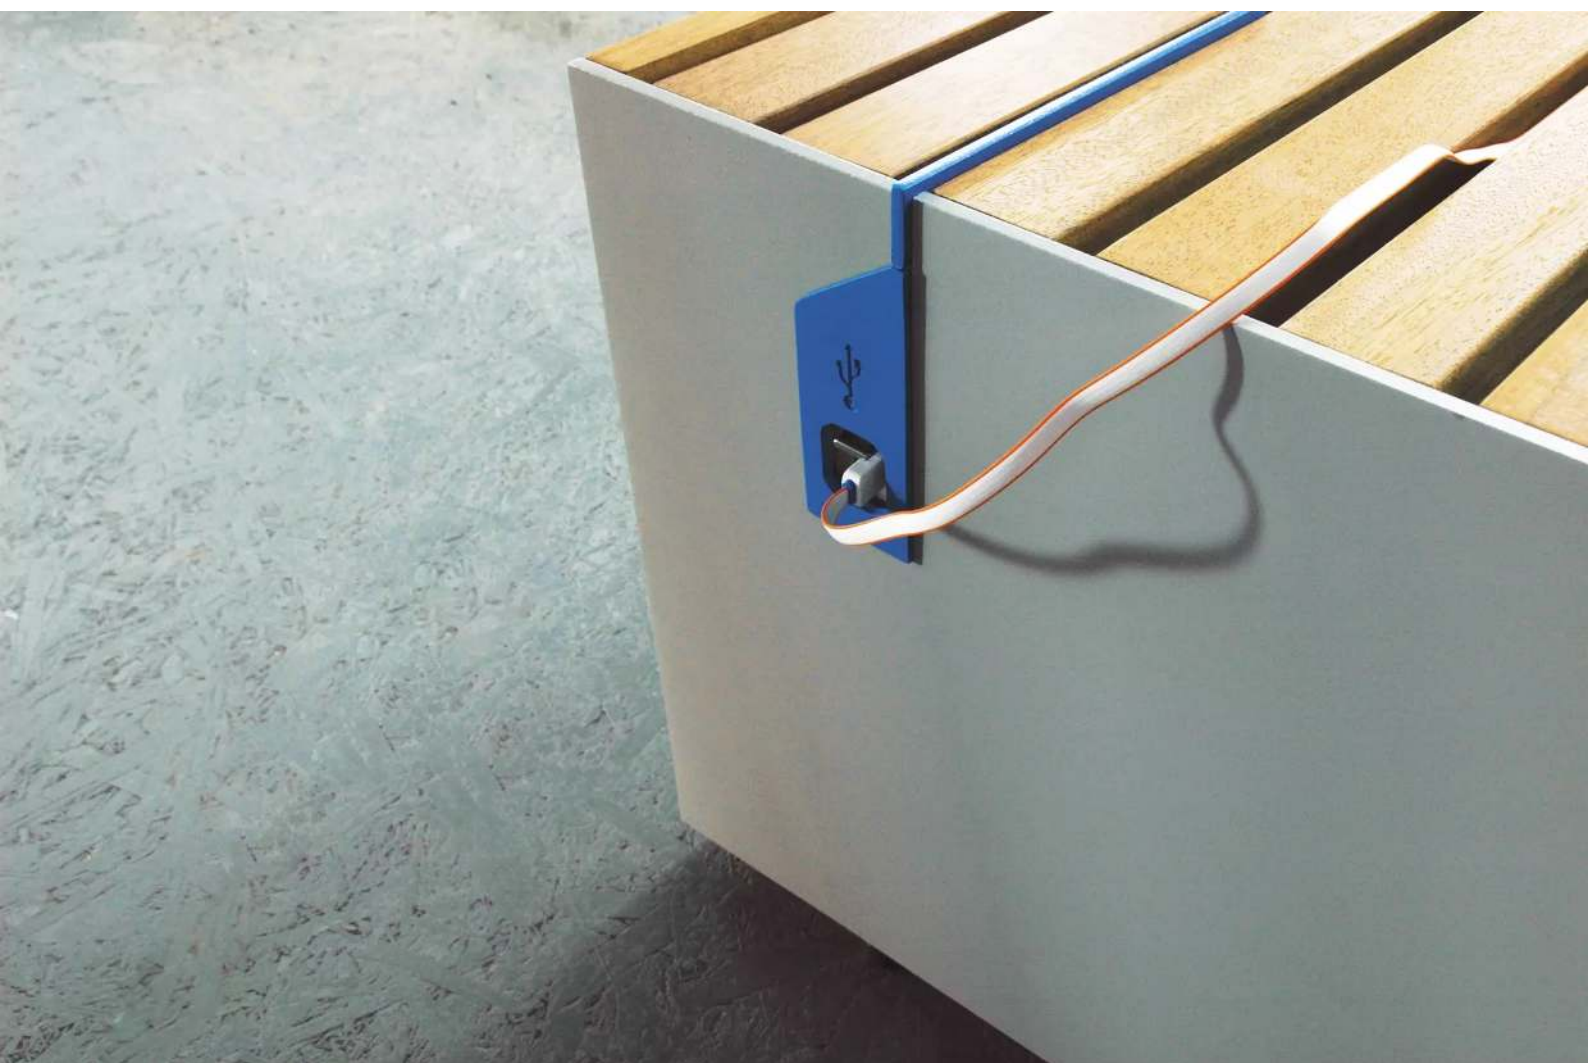

ZIEGLER® Mehr Wert für draußen.

Ihr innovativer Partner für Stahlleichtbau
und Freiflächengestaltung

TOP-QUALITÄT
- direkt vom -
HERSTELLER!

USB-Anschluss

für Sitzbank WOODY oder RADIUM - 177.329

www.ziegler-metall.at

BESTELL-HOTLINE + BERATUNG (Mo - Do: 07:30 - 17:00 Uhr, Freitag 07:30 - 12:00 Uhr)

Tel +43 (0) 76 72 / 958 950 Fax +43 (0) 76 72 / 958 9514 beratung@ziegler-metall.at

Angebote für gewerbliche Kunden. Netto-Preise zzgl. gesetzl. MwSt.