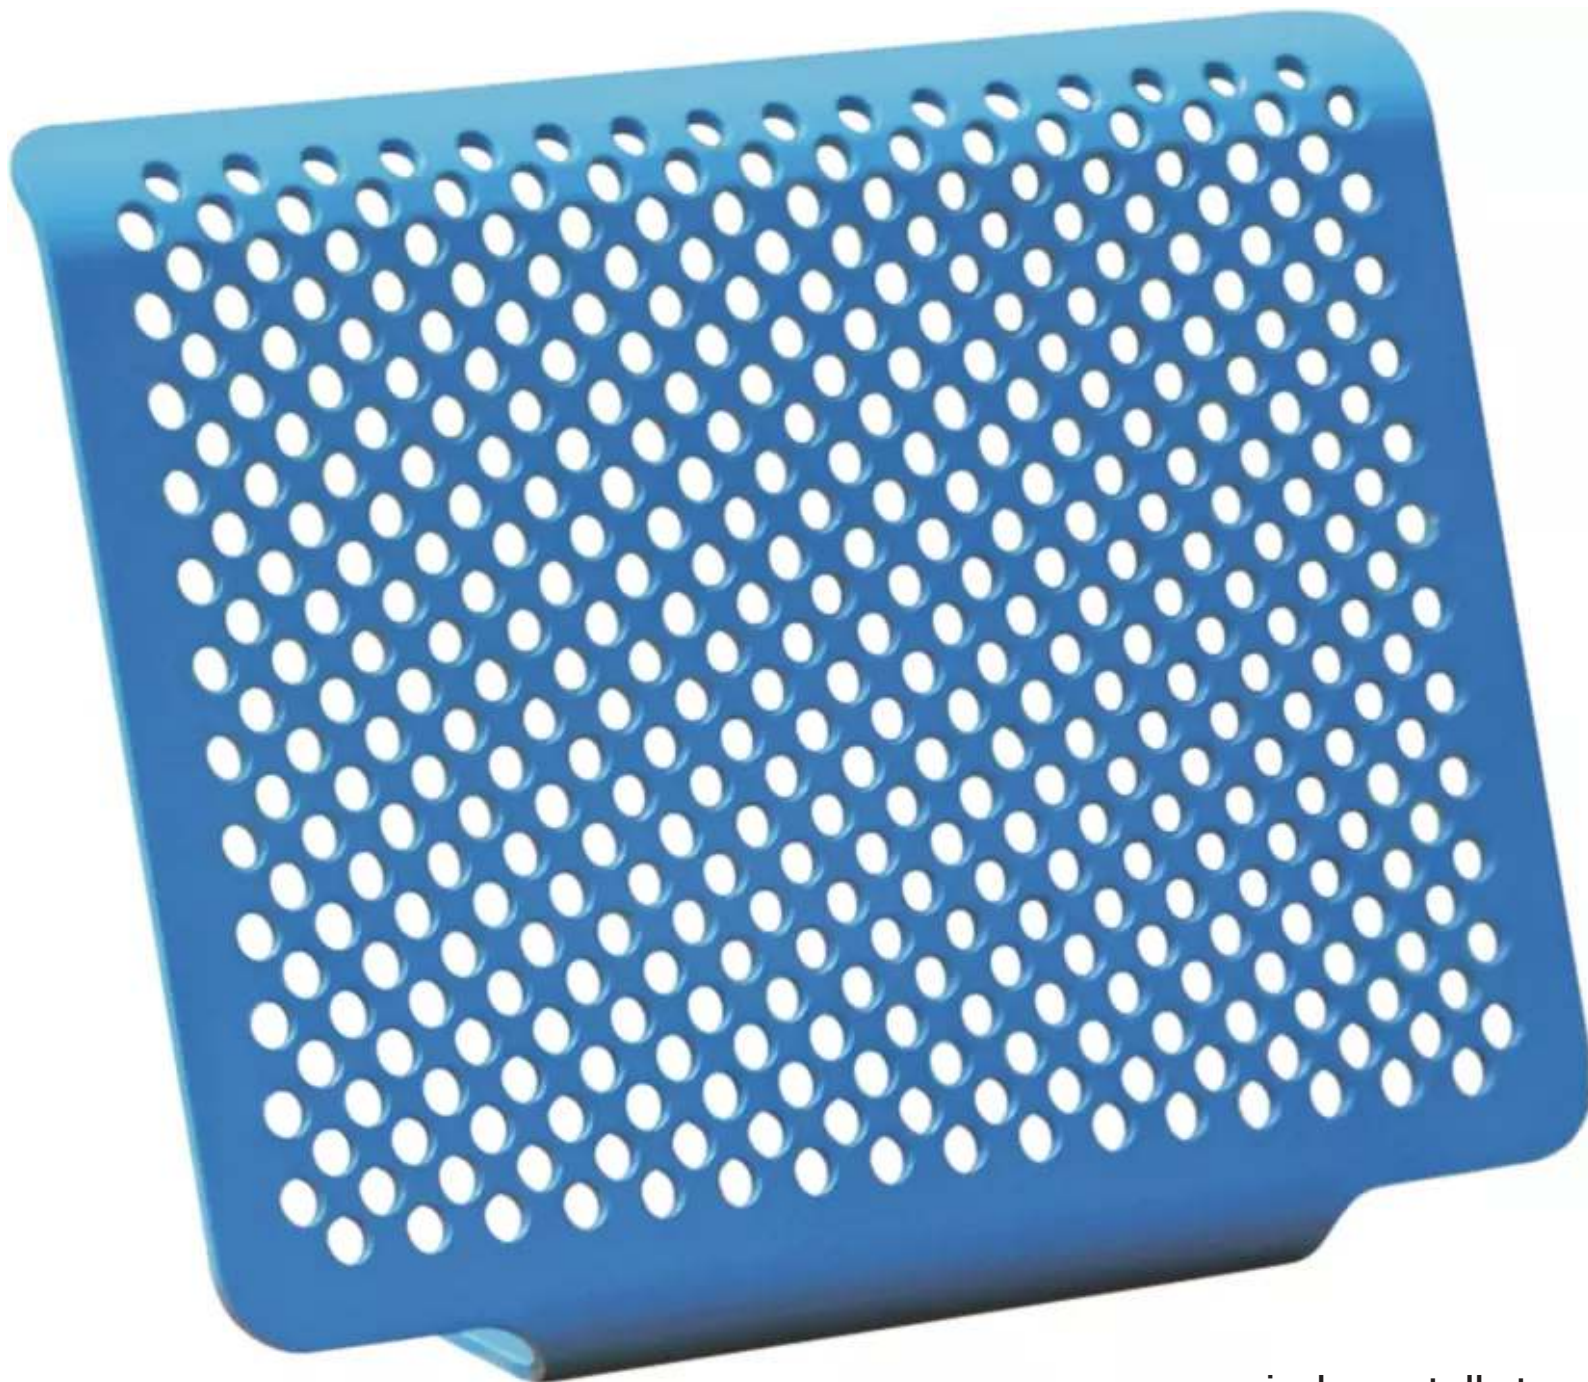

ZIEGLER[®]
Mehr Wert für draußen.

Ihr innovativer Partner für Stahlleichtbau
und Freiflächengestaltung

TOP-QUALITÄT
- direkt vom -
HERSTELLER!

Rückenlehne PIXEL CITÉ für Sitz mit Holzbelattung - 177.440

www.ziegler-metall.at

Rückenlehne PIXEL CITÉ

für Sitz mit Holzbelattung

Rückenlehne zur Montage an Sitzbänke PIXEL CITÉ mit Holzbelattung.

zum Webshop