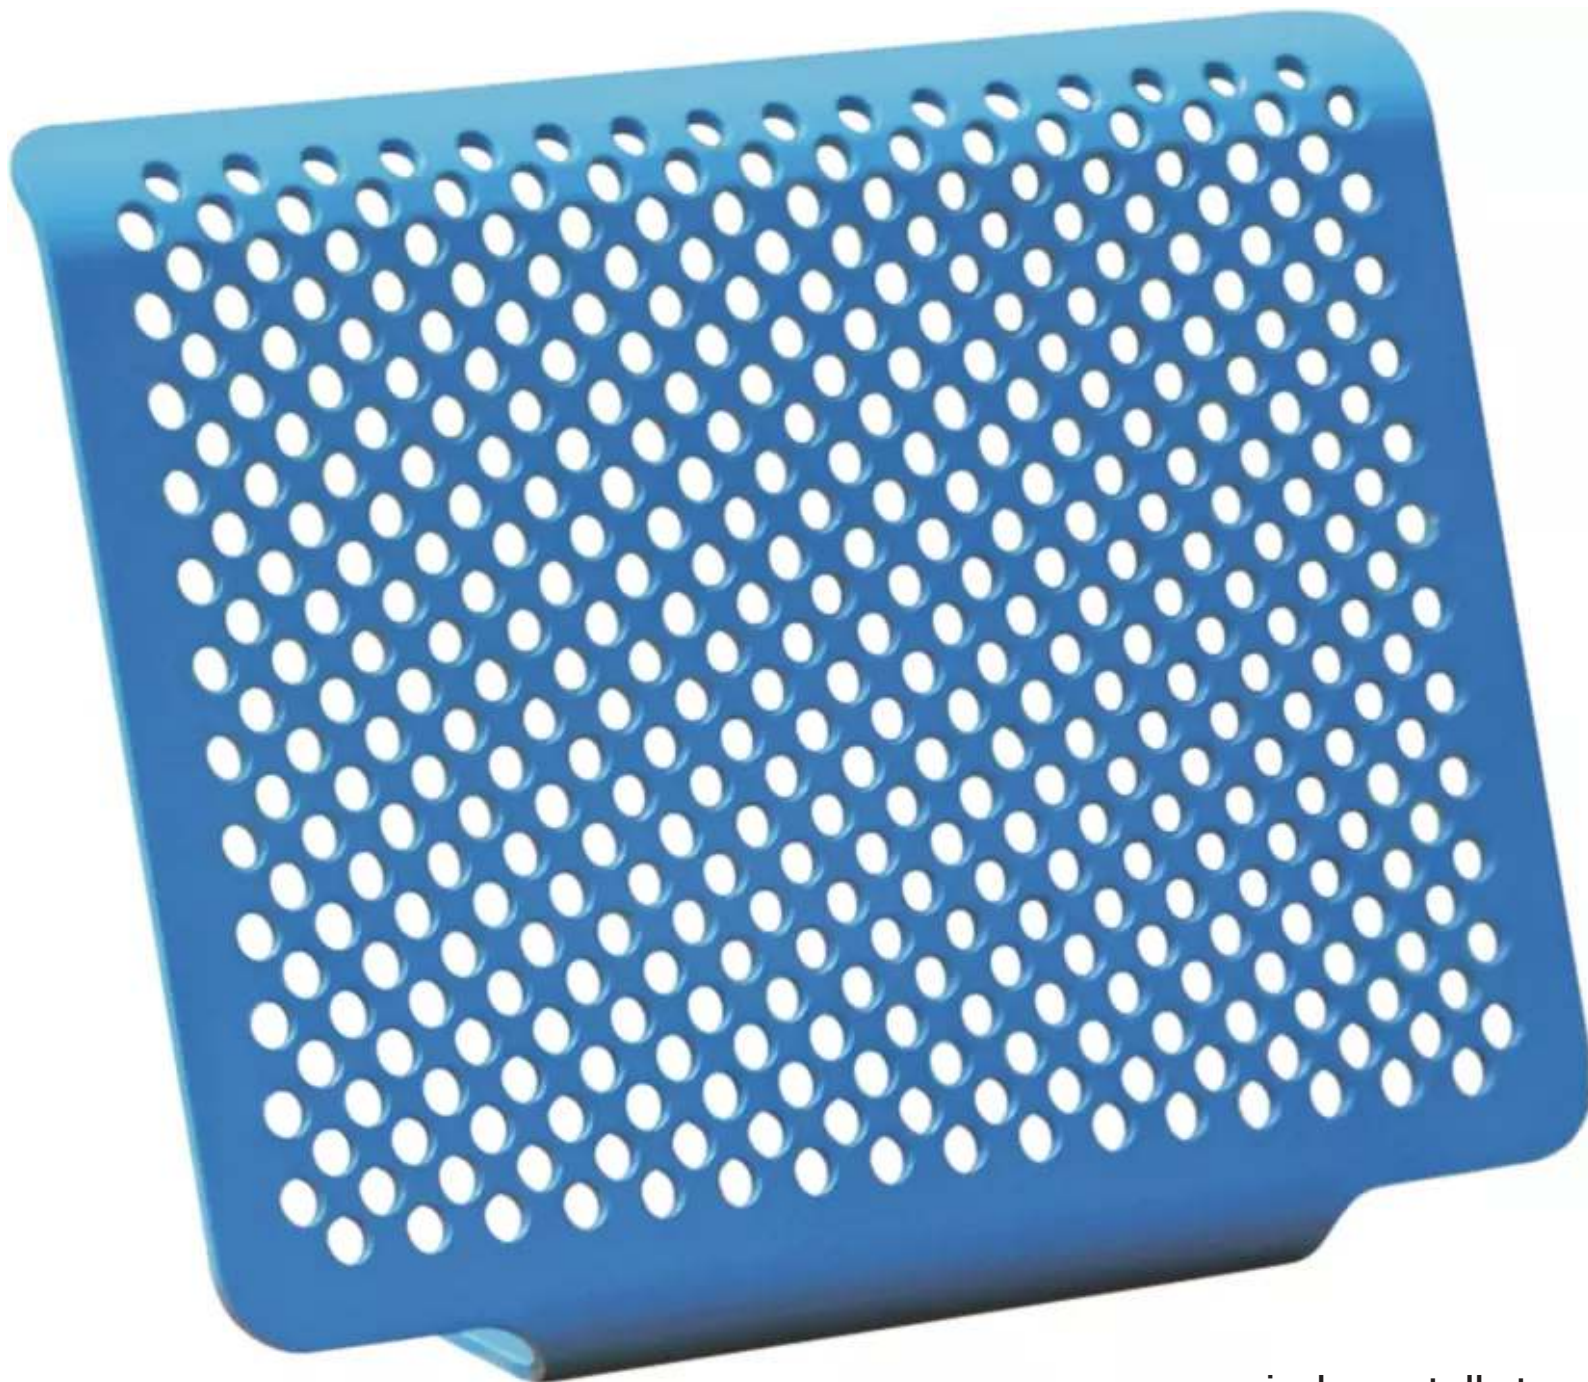

ZIEGLER[®]
Mehr Wert für draußen.

Ihr innovativer Partner für Stahlleichtbau
und Freiflächengestaltung

TOP-QUALITÄT
- direkt vom -
HERSTELLER!

Rückenlehne PIXEL CITÉ

für Sitz aus Stahl - 177.441

www.ziegler-metall.at

Rückenlehne PIXEL CITÉ

für Sitz aus Stahl

Rückenlehne zur Montage an Sitzbänke PIXEL CITÉ aus Stahl.

zum Webshop