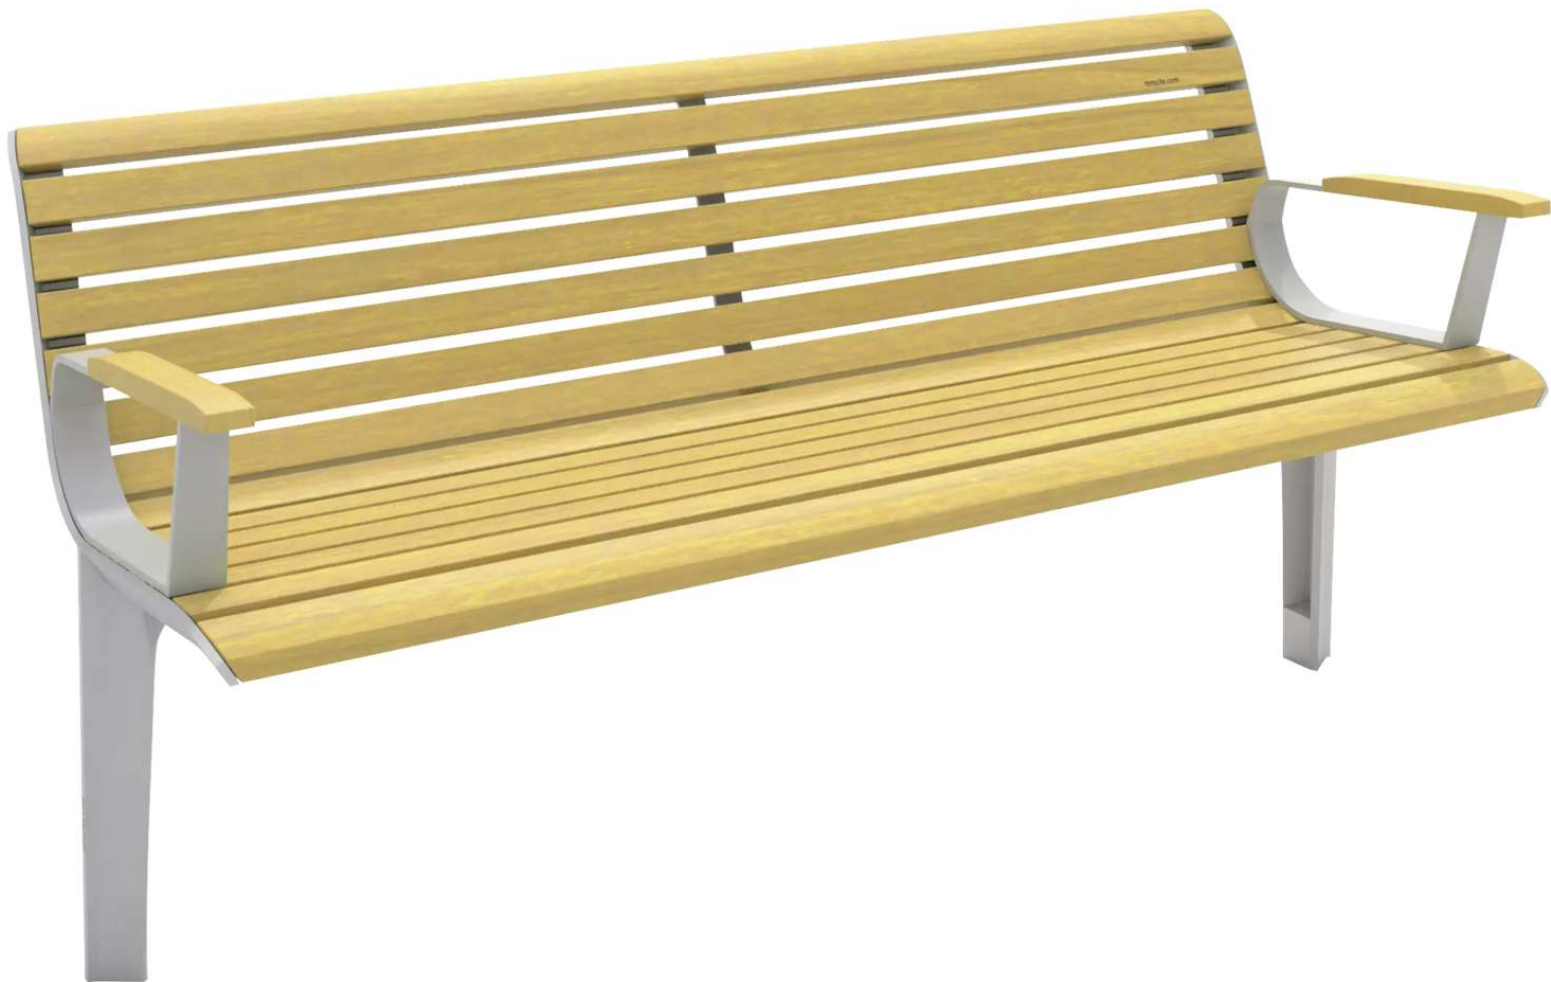

ZIEGLER[®]
Mehr Wert für draußen.

Ihr innovativer Partner für Stahlleichtbau
und Freiflächengestaltung

TOP-QUALITÄT
- direkt vom -
HERSTELLER!

Seniorenbank EMAU SOLO
mit Rücken- und Armlehnen - 177.596

www.ziegler-metall.at

Seniorenbank EMAU SOLO

mit Rücken- und Armlehnen

Sitzbank mit erhöhter Sitzebene aus einer Unterkonstruktion aus Aluminiumguss sowie Armlehnen aus einer Kombination aus Stahlblech und Holz. Sitzfläche und Rückenlehne mit Holzbelattung. Befestigungsmaterial nicht im Lieferumfang enthalten.

Anlieferung : montiert
Bankform : gerade
Rückenlehne : ja
Armlehnen : ja
Material Auflage : Holz
Material Unterkonstruktion : Aluminiumguss
FSC : nein
Oberfläche Auflage : unbehandelt
Holzart : Robinie
Befestigungsart : zum Aufdübeln bei -100 mm
Oberfläche Unterkonstruktion : natur
Sitztiefe : 365 mm
Sitzbreite : 1680 mm
Höhe über Flur : 850 mm
Sitzhöhe : 495 mm
Breite : 1815 mm
Gewicht : 48 kg
Tiefe : 625 mm
Höhe : 950 mm