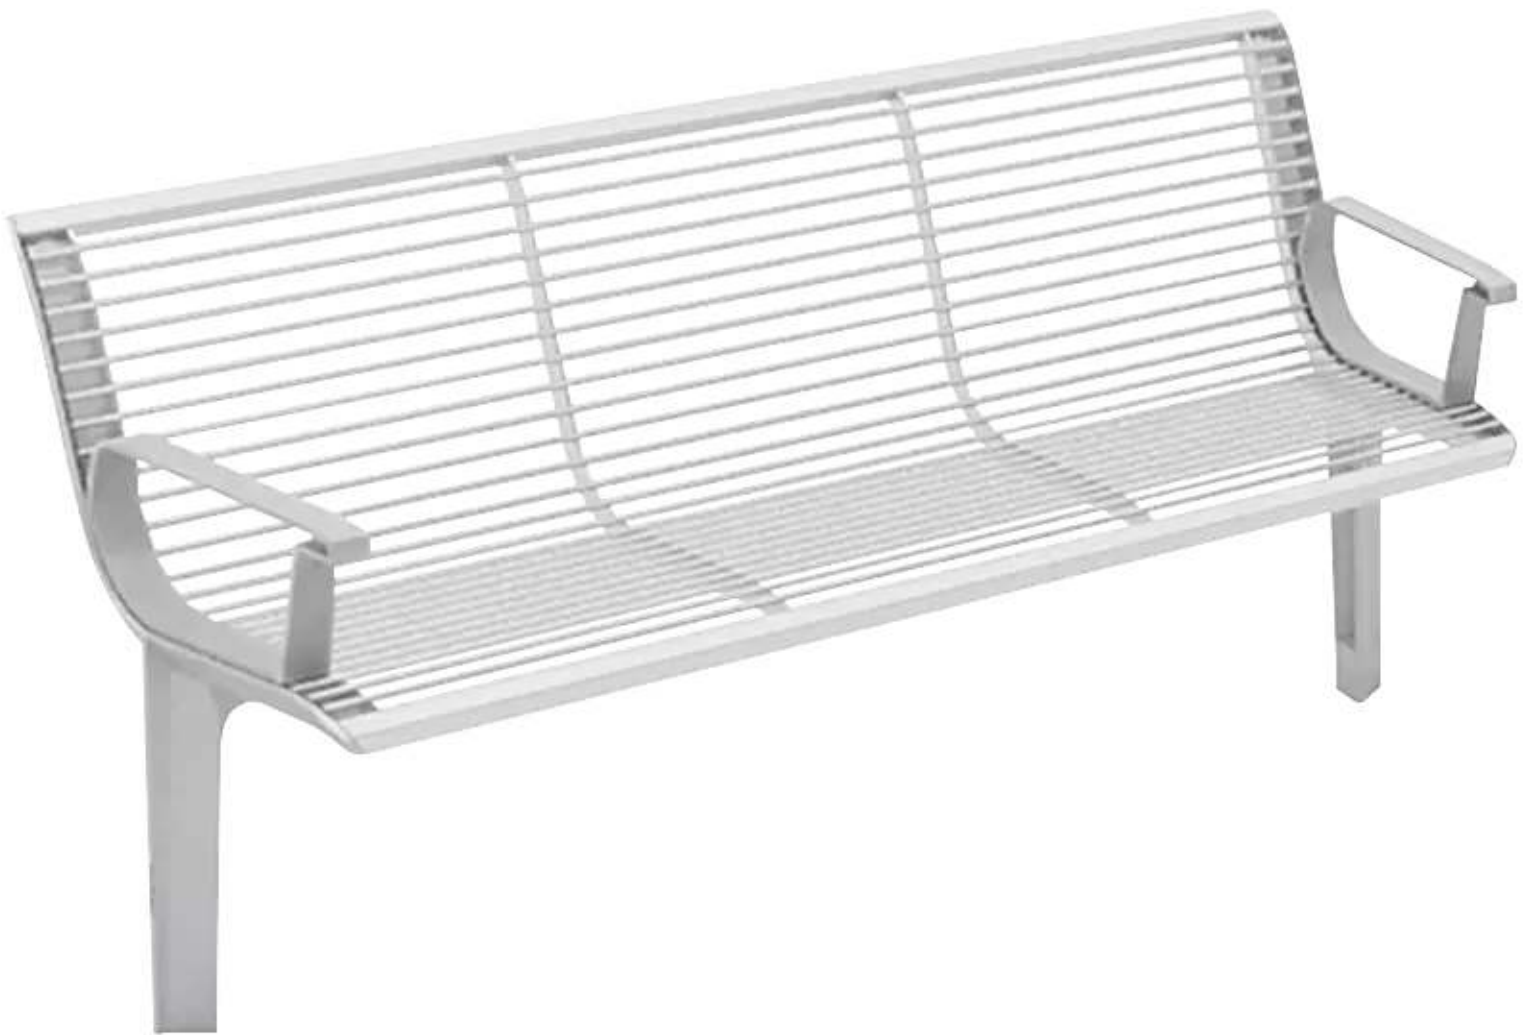

ZIEGLER[®]
Mehr Wert für draußen.

Ihr innovativer Partner für Stahlleichtbau
und Freiflächengestaltung

TOP-QUALITÄT
- direkt vom -
HERSTELLER!

Seniorenbank EMAU SOLO
mit Rücken- und Armlehnen - 177.606

www.ziegler-metall.at

Seniorenbank EMAU SOLO

mit Rücken- und Armlehnen

Sitzbank mit erhöhter Sitzebene aus einer Unterkonstruktion aus Aluminiumguss sowie Armlehnen aus Stahlblech. Sitzfläche und Rückenlehne aus Edelstahl. Befestigungsmaterial nicht im Lieferumfang enthalten.

Anlieferung : montiert
Bankform : gerade
Rückenlehne : ja
Armlehnen : ja
Material Unterkonstruktion : Aluminiumguss
Produkttyp : Seniorenbank
Material Auflage : Edelstahl
Befestigungsart : zum Aufdübeln bei -100 mm
Oberfläche Unterkonstruktion : natur
Sitztiefe : 365 mm
Sitzbreite : 1680 mm
Sitzhöhe : 495 mm
Höhe über Flur : 850 mm
Breite : 1815 mm
Gewicht : 60 kg
Tiefe : 625 mm
Höhe : 950 mm