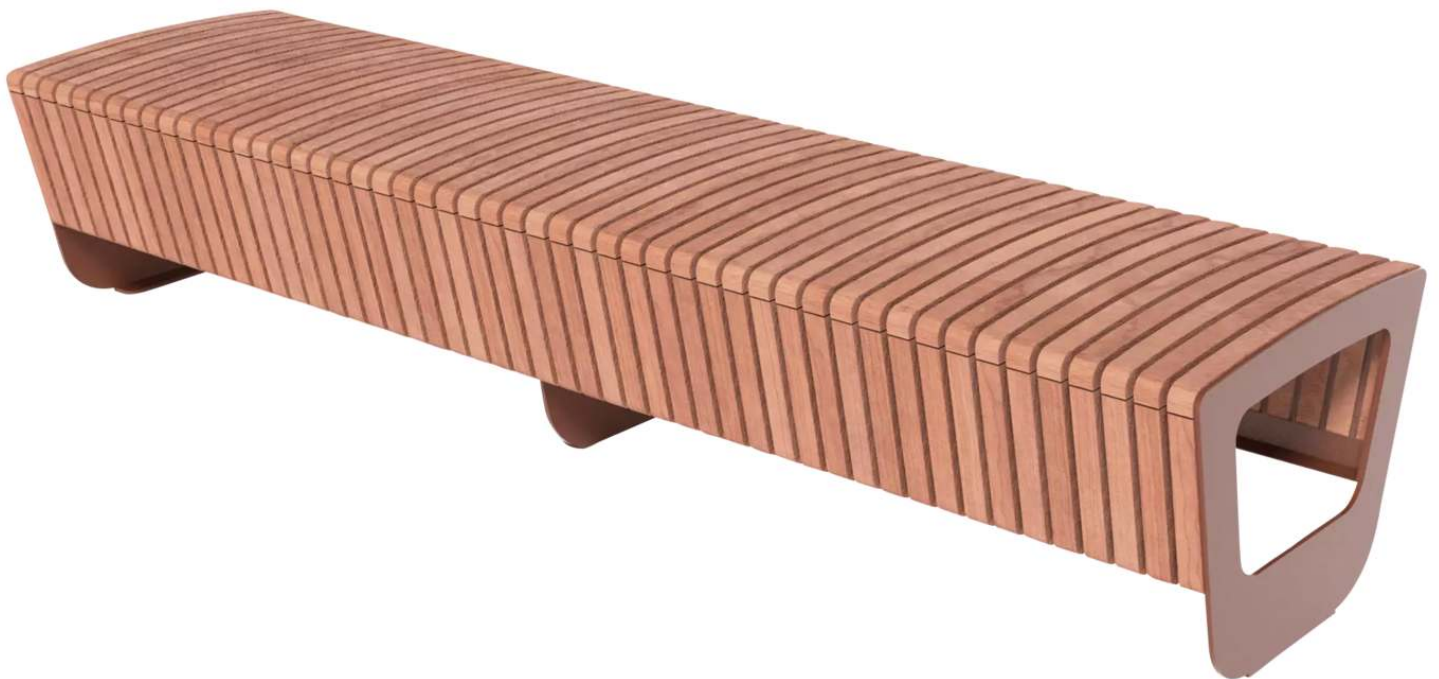

ZIEGLER®
Mehr Wert für draußen.

Ihr innovativer Partner für Stahlleichtbau
und Freiflächengestaltung

Sitzbank LANDSCAPE COMPACT - doppelseitig
ohne Rückenlehne - 177.681

TOP-QUALITÄT
direkt vom -
ZIEGLER!

Sitzbank LANDSCAPE COMPACT - doppelseitig ohne Rückenlehne

Sitzbank mit Unterkonstruktion sowie Seitenteilen aus Stahl. Sitzfläche mit Holzbelattung. Befestigungsmaterial nicht im Lieferumfang enthalten.

FSC : ja

Anlieferung : montiert

Bankform : gerade

Oberfläche Unterkonstruktion : feuerverzinkt und pulverbeschichtet

Material Unterkonstruktion : Stahl

Nutzung : doppelseitig

Material Auflage : Holz

Armlehnen : nein

Rückenlehne : nein

Holzart : FSC® 100%-zertifiziertes Jatoba

Oberfläche Auflage : unbehandelt

Gewicht : 107 kg

Befestigungsart : zum Aufdübeln bei +/- 0 mm

Höhe über Flur : 450 mm

Sitzhöhe : 450 mm

Breite : 2250 mm