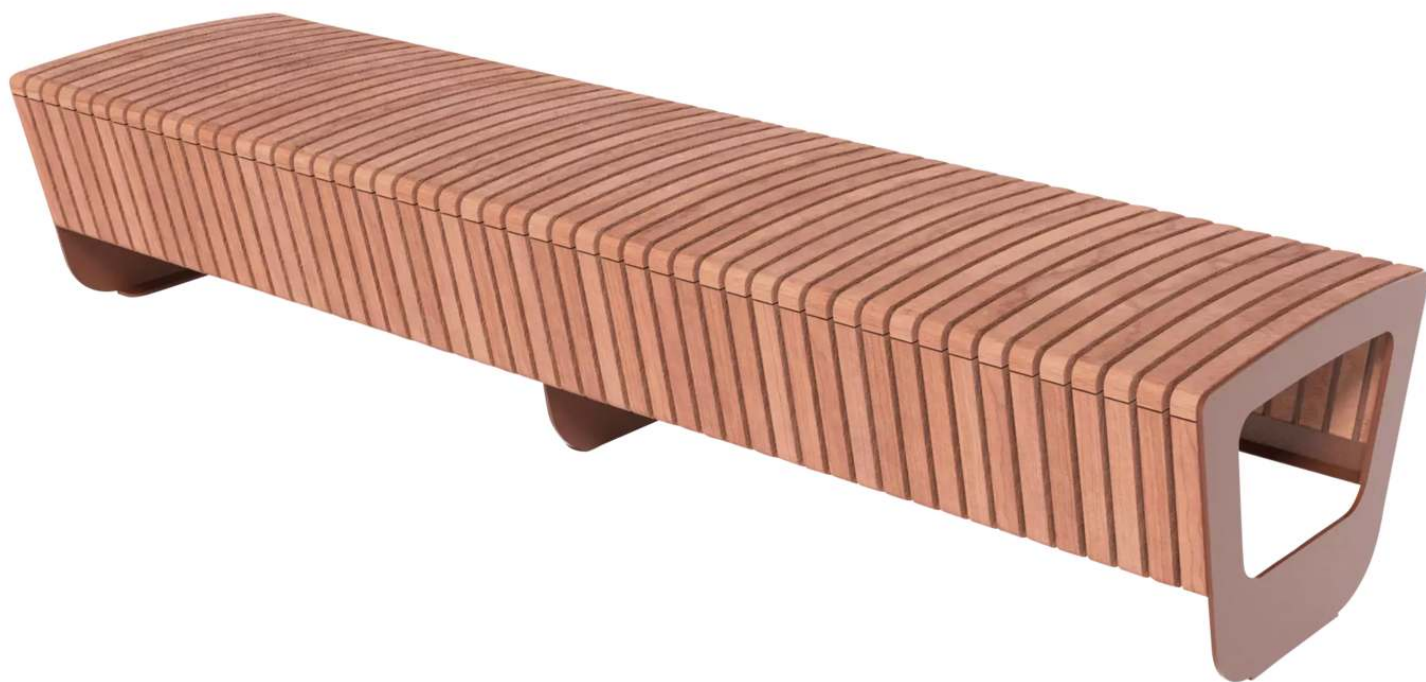

**ZIEGLER**<sup>®</sup>  
**Mehr Wert für draußen.**

Ihr innovativer Partner für Stahlleichtbau  
und Freiflächengestaltung

**Sitzbank LANDSCAPE COMPACT - doppelseitig**  
ohne Rückenlehne - 177.696

**TOP-QUALITÄT**  
direkt vom -  
ZIEGLER!

# Sitzbank LANDSCAPE COMPACT - doppelseitig ohne Rückenlehne

Sitzbank mit Unterkonstruktion sowie Seitenteilen aus Stahl. Sitzfläche mit Holzbelattung. Befestigungsmaterial nicht im Lieferumfang enthalten.

Anlieferung : montiert

Bankform : gerade

Oberfläche Unterkonstruktion : feuerverzinkt und pulverbeschichtet

Material Unterkonstruktion : Stahl

Nutzung : doppelseitig

Material Auflage : Holz

Armlehnen : nein

Rückenlehne : nein

FSC : nein

Holzart : Jatoba

Oberfläche Auflage : unbehandelt

Gewicht : 107 kg

Befestigungsart : zum Aufdübeln bei +/- 0 mm

Höhe über Flur : 450 mm

Sitzhöhe : 450 mm