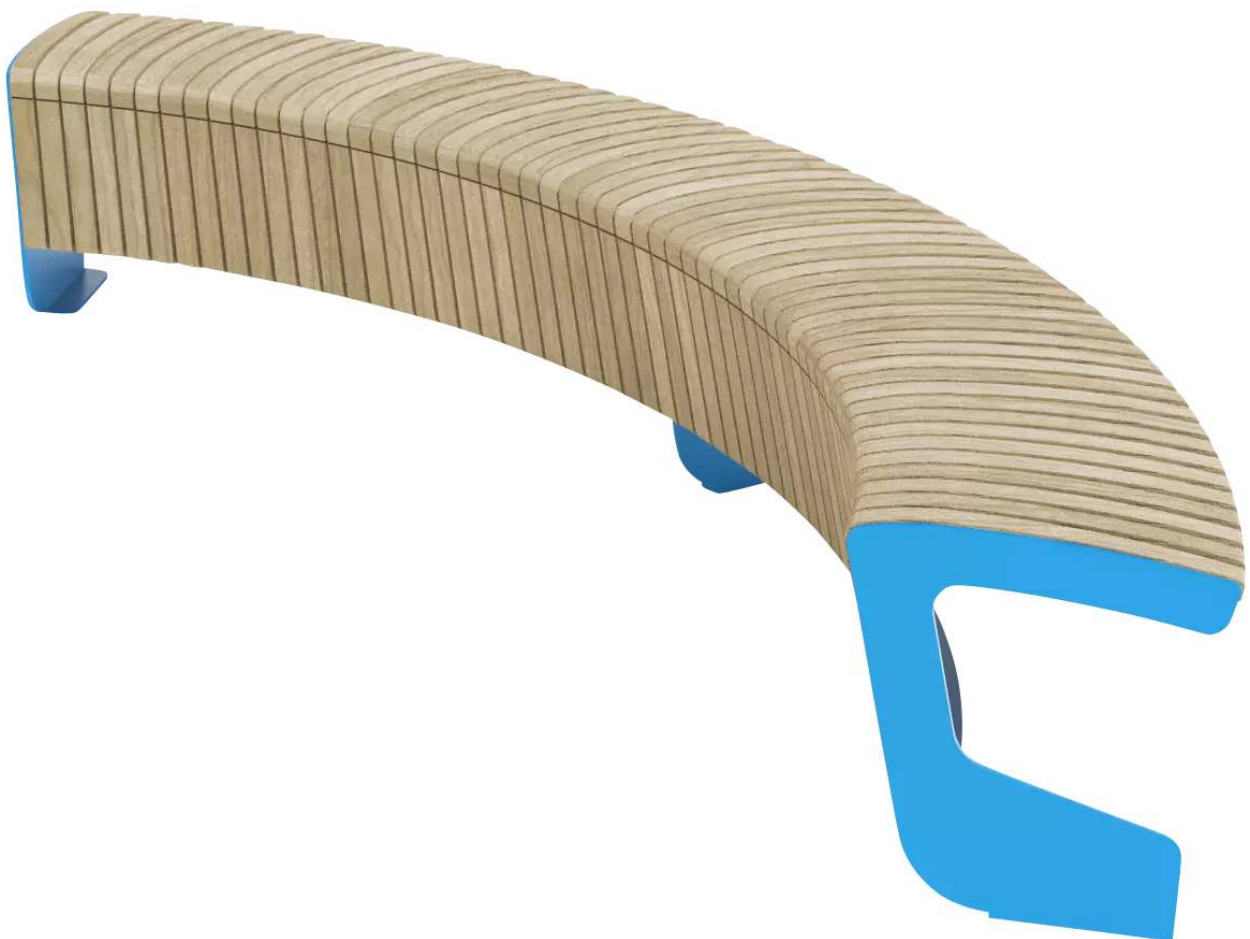

**ZIEGLER**<sup>®</sup>  
**Mehr Wert für draußen.**

Ihr innovativer Partner für Stahlleichtbau  
und Freiflächengestaltung

**TOP-QUALITÄT**  
- direkt vom -  
**HERSTELLER!**

**Sitzbank LANDSCAPE COMPACT**  
ohne Rückenlehne, gebogen - 177.701

# Sitzbank LANDSCAPE COMPACT

## ohne Rückenlehne, gebogen

Sitzbank (Innensitzer) mit Unterkonstruktion sowie Seitenteilen aus Stahl. Sitzfläche mit Holzbelattung. Befestigungsmaterial nicht im Lieferumfang enthalten. Für die bauseitige Entladung vor Ort ist ein Stapler notwendig.

Anlieferung : montiert  
Oberfläche Unterkonstruktion : feuerverzinkt und pulverbeschichtet  
Material Unterkonstruktion : Stahl  
Sitzhöhe : 440 mm  
Material Auflage : Holz  
Armlehnen : nein  
Rückenlehne : nein  
Nutzung : einseitig  
Bankform : gebogen  
FSC : nein  
Oberfläche Auflage : unbehandelt  
Höhe : 440 mm  
Innenradius : 1300 mm  
Holzart : Robinie  
Befestigungsart : zum Aufdübeln bei +/- 0 mm  
Außenradius : 1700 mm  
Höhe über Flur : 440 mm  
Sitztiefe : 400 mm  
Sitzbreite : 1877 mm  
Breite : 2435 mm  
Gewicht : 70 kg  
Tiefe : 805 mm