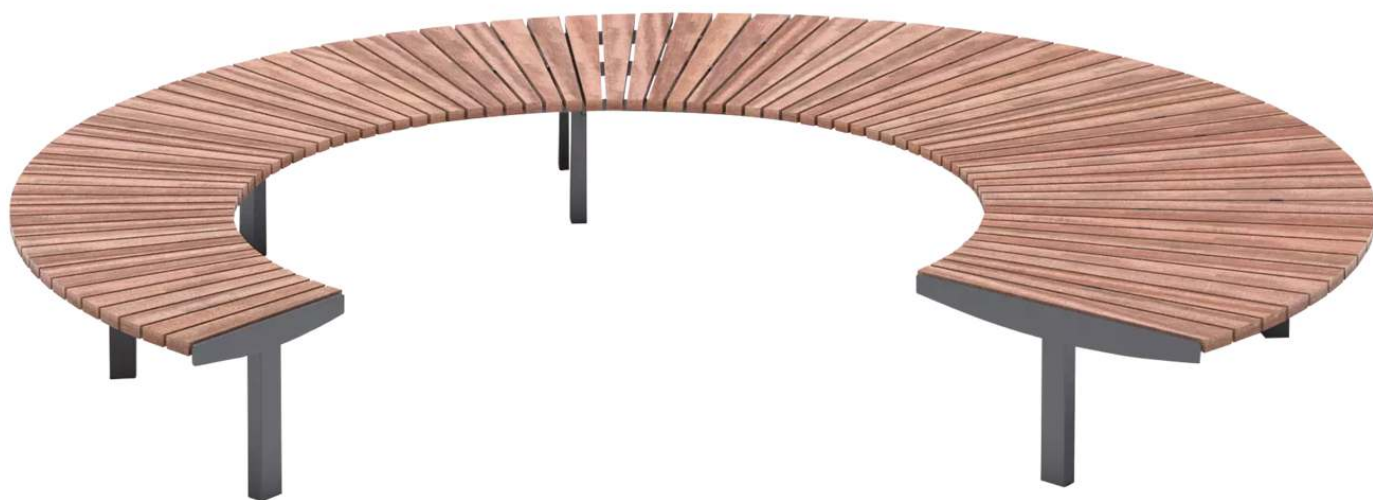

www.ziegler-metall.at

BESTELL-HOTLINE + BERATUNG (Mo - Do: 07:30 - 17:00 Uhr, Freitag 07:30 - 12:00 Uhr)

Tel +43 (0) 76 72 / 958 950 Fax +43 (0) 76 72 / 958 9514 beratung@ziegler-metall.at

Angebote für gewerbliche Kunden. Netto-Preise zzgl. gesetzl. MwSt.