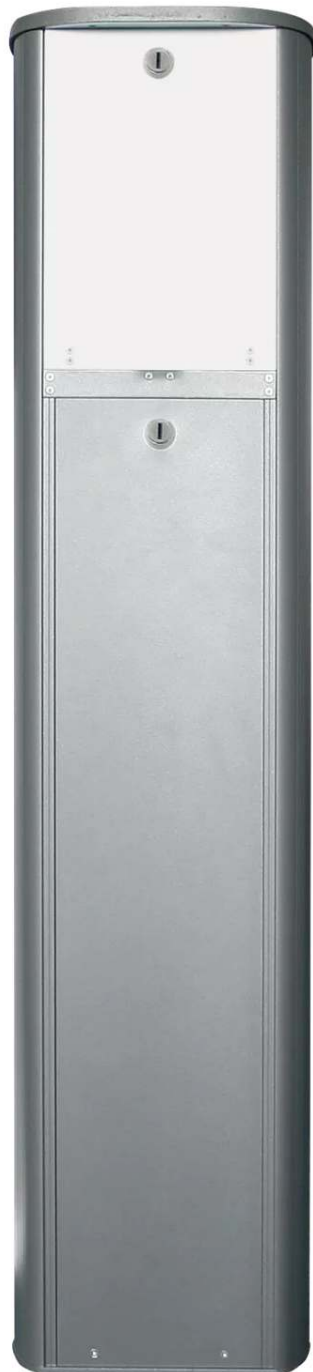

ZIEGLER[®]
Mehr Wert für draußen.

Ihr innovativer Partner für Stahlleichtbau
und Freiflächengestaltung

TOP-QUALITÄT
- direkt vom -
HERSTELLER!

Standgehäuse MIRA

H x B 1022 x 240 mm - 182.194

www.ziegler-metall.at

Standgehäuse MIRA

H x B 1022 x 240 mm

Multifunktionales Standgehäuse aus Aluminium mit ausklappbarer und abschließbarer Frontplatte zum Einbau verschiedener Bedienelemente (siehe Zubehör) sowie einer abnehmbaren und abschließbaren Servicetür (Schlüssel im Lieferumfang enthalten), hinter dieser viele Geräte untergebracht werden können. Aluminium pulverbeschichtet in Farbe DB 703 eisenglimmer, Frontplatte eloxiert. Zum Aufdübeln bei +/- 0 mm mit Bodenplatte (240 x 180 mm). Befestigungsmaterial nicht im Lieferumfang enthalten.