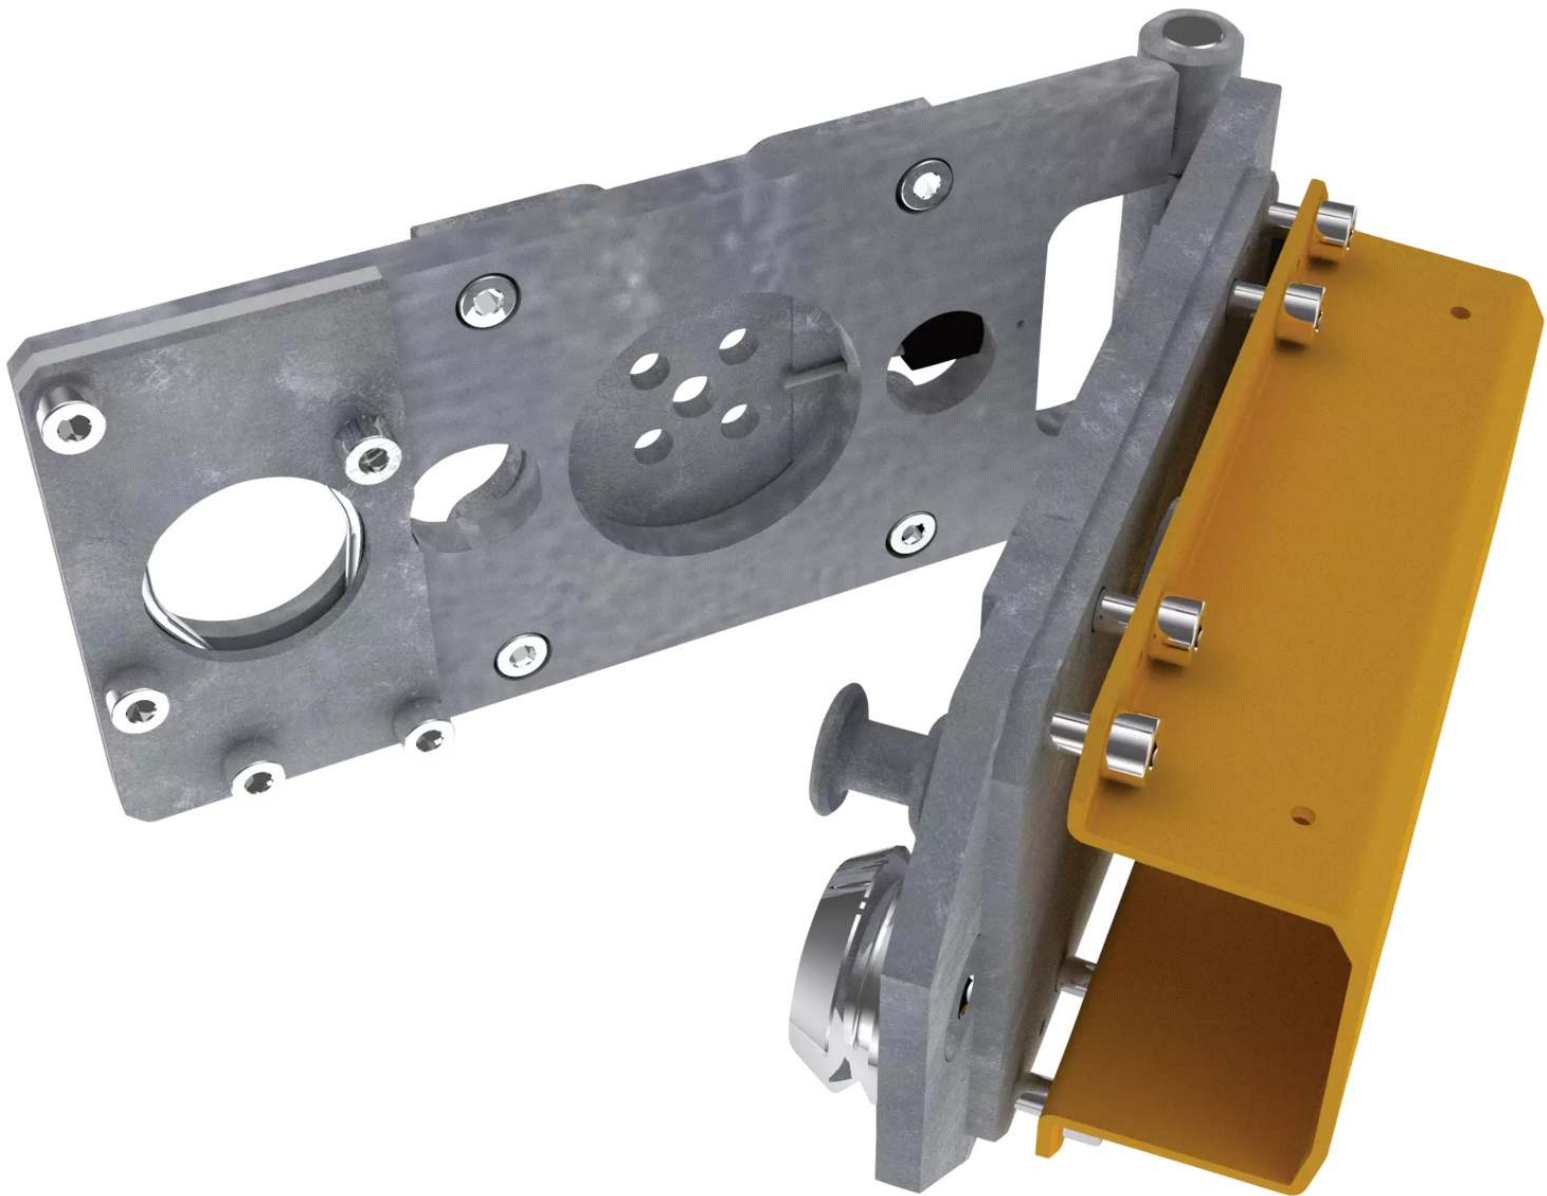

ZIEGLER[®]
Mehr Wert für draußen.

Ihr innovativer Partner für Stahlleichtbau
und Freiflächengestaltung

Kollisionskupplung für BUSSET

mit max. 4,00 m Sperrbreite - 182.264

TOP-QUALITÄT
- direkt vom -
HERSTELLER!

Kollisionskupplung für BUSSET

mit max. 4,00 m Sperrbreite

Beim Auffahren auf den Schrankenbaum rastet dieser aus seiner Halterung und klappt nach unten. Schranke wird auf Stopp gesetzt.

zum Webshop

Kollisionskupplung Basic