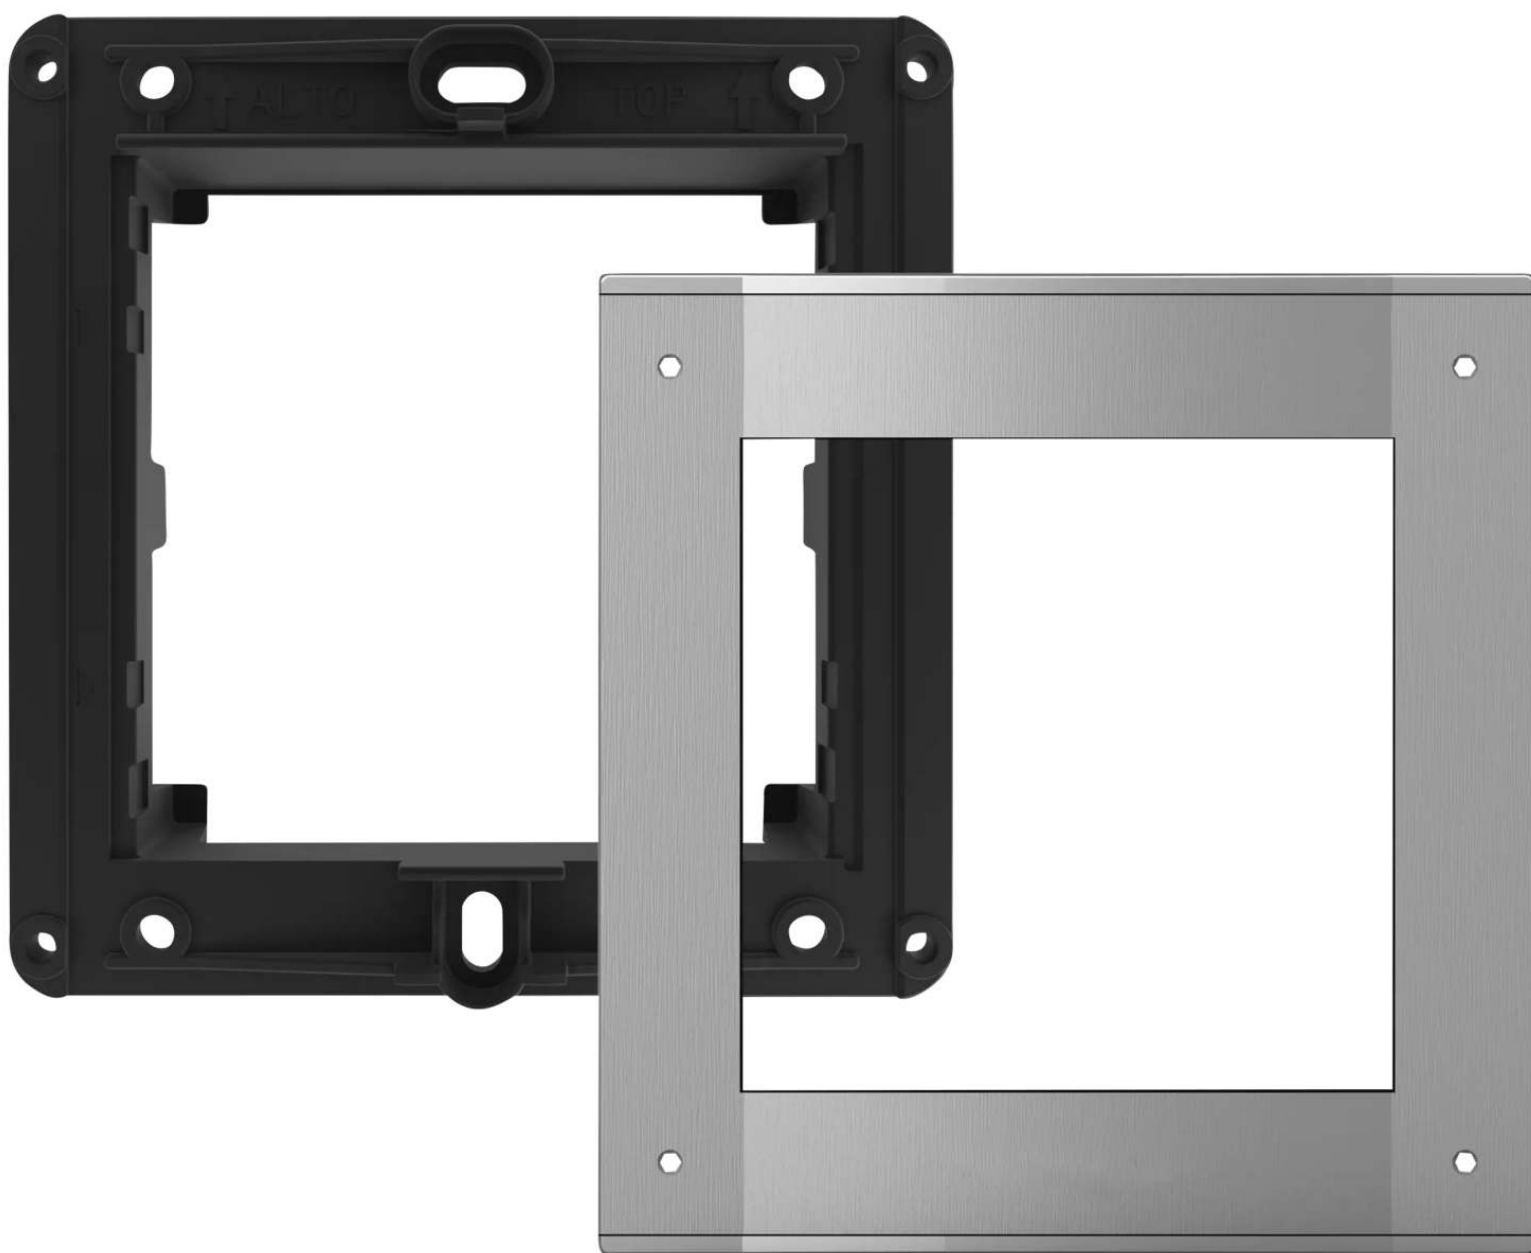

Unterputzkasten LAURIS

für 1 Einbaumodul - 182.273

www.ziegler-metall.at

BESTELL-HOTLINE + BERATUNG (Mo - Do: 07:30 - 17:00 Uhr, Freitag 07:30 - 12:00 Uhr)

Tel +43 (0) 76 72 / 958 950 Fax +43 (0) 76 72 / 958 9514 beratung@ziegler-metall.at

Angebote für gewerbliche Kunden. Netto-Preise zzgl. gesetzl. MwSt.