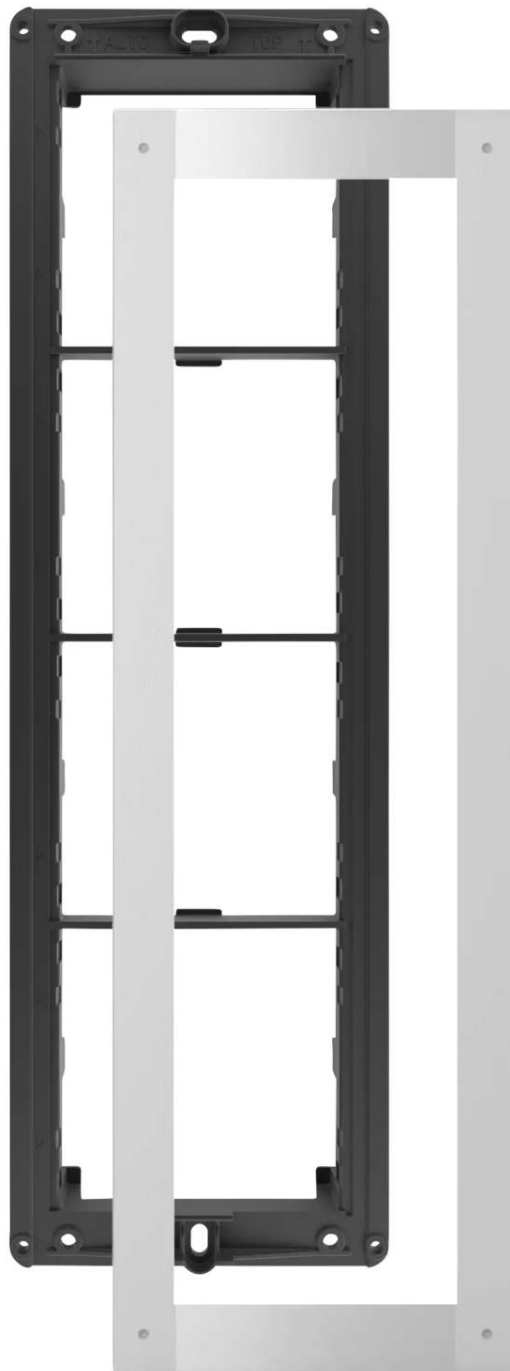

Unterputzkasten LAURIS

für 4 Einbaumodule - 182.276

www.ziegler-metall.at

BESTELL-HOTLINE + BERATUNG (Mo - Do: 07:30 - 17:00 Uhr, Freitag 07:30 - 12:00 Uhr)

Tel +43 (0) 76 72 / 958 950 Fax +43 (0) 76 72 / 958 9514 beratung@ziegler-metall.at

Angebote für gewerbliche Kunden. Netto-Preise zzgl. gesetzl. MwSt.