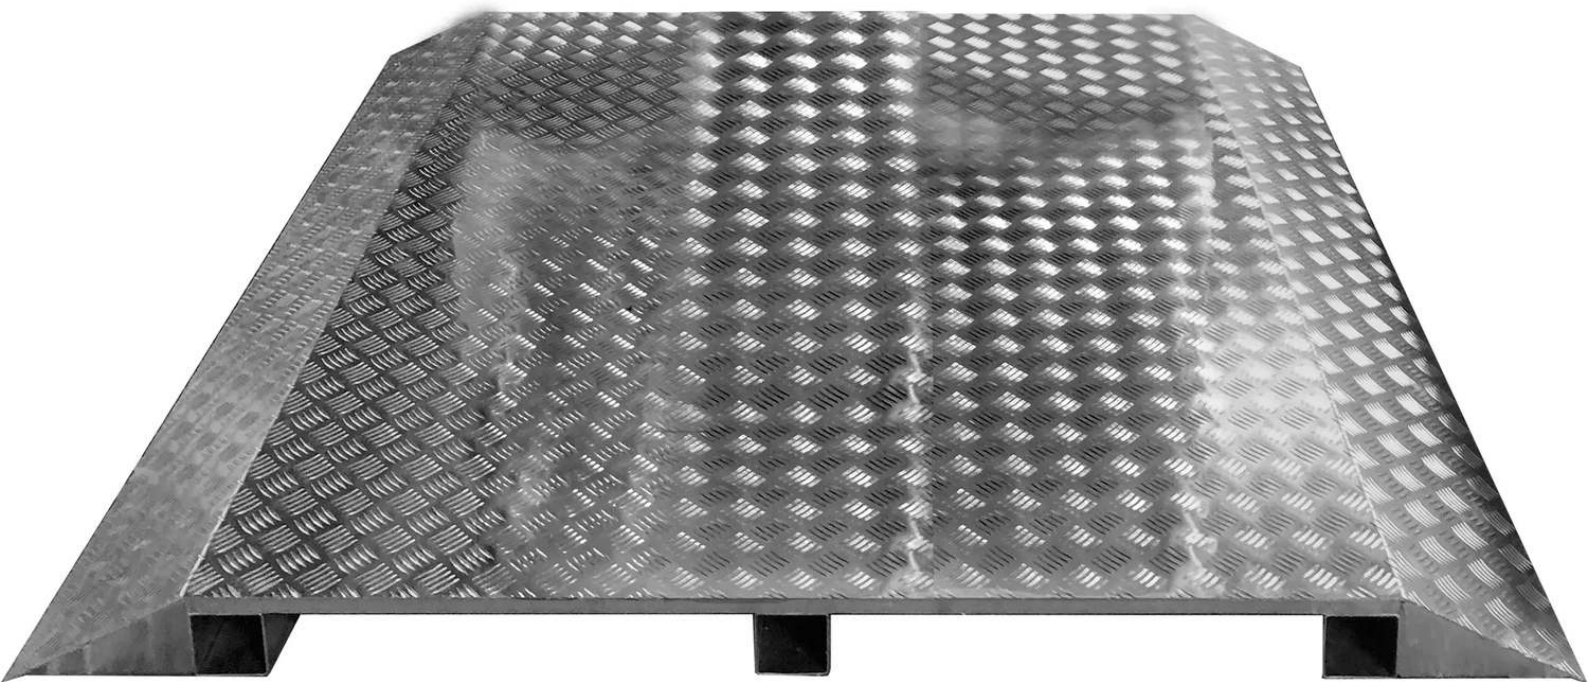

ZIEGLER[®]
Mehr Wert für draußen.

Ihr innovativer Partner für Stahlleichtbau
und Freiflächengestaltung

TOP-QUALITÄT
- direkt vom -
HERSTELLER!

mobile Bodenplatte

aus geriffeltem Edelstahl - 182.312

www.ziegler-metall.at

mobile Bodenplatte

aus geriffeltem Edelstahl

Bodenplatte aus geriffeltem Edelstahl AISI 304 zur Montage für Einzel-Drehkreuz. Durch die Montage auf die Bodenplatte ist das Drehkreuz mobil und kann mit einem Stapler transportiert werden.