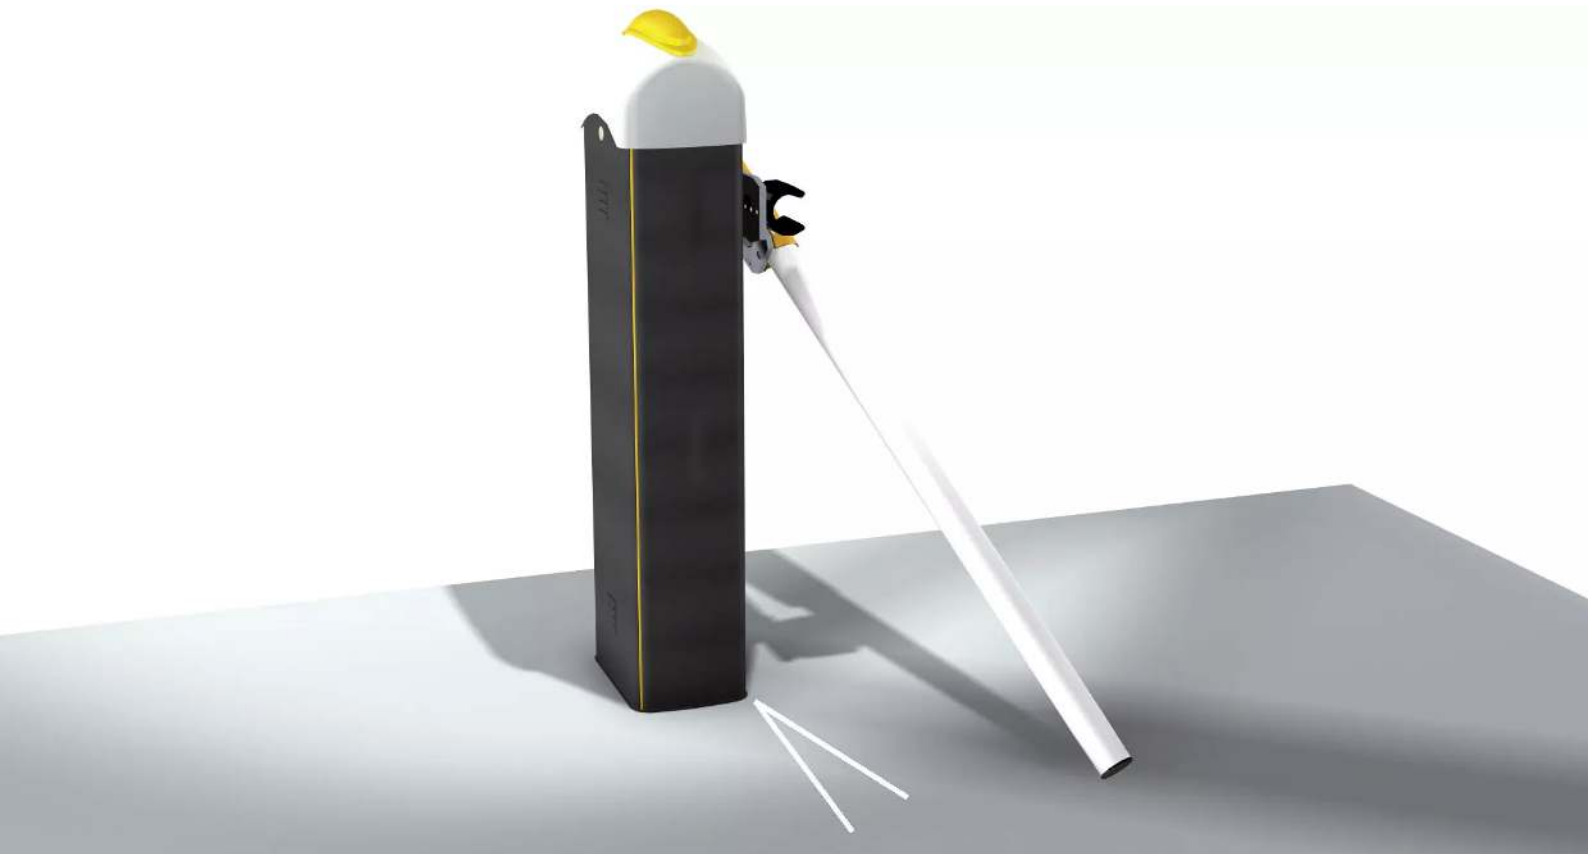

ZIEGLER[®]
Mehr Wert für draußen.

Ihr innovativer Partner für Stahlleichtbau
und Freiflächengestaltung

TOP-QUALITÄT
- direkt vom -
HERSTELLER!

Kollisionskupplung für MONNES

182.337

www.ziegler-metall.at

BESTELL-HOTLINE + BERATUNG (Mo - Do: 07:30 - 17:00 Uhr, Freitag 07:30 - 12:00 Uhr)

Tel +43 (0) 76 72 / 958 950 Fax +43 (0) 76 72 / 958 9514 beratung@ziegler-metall.at

Angebote für gewerbliche Kunden. Netto-Preise zzgl. gesetzl. MwSt.

Kollisionskupplung für MONNES

Kollisionskupplung mit Kunststoffverschraubung. Bei Auffahrt auf den Schrankenbaum brechen die Kunststoffschrauben ab und der Schrankenbaum fällt ab.