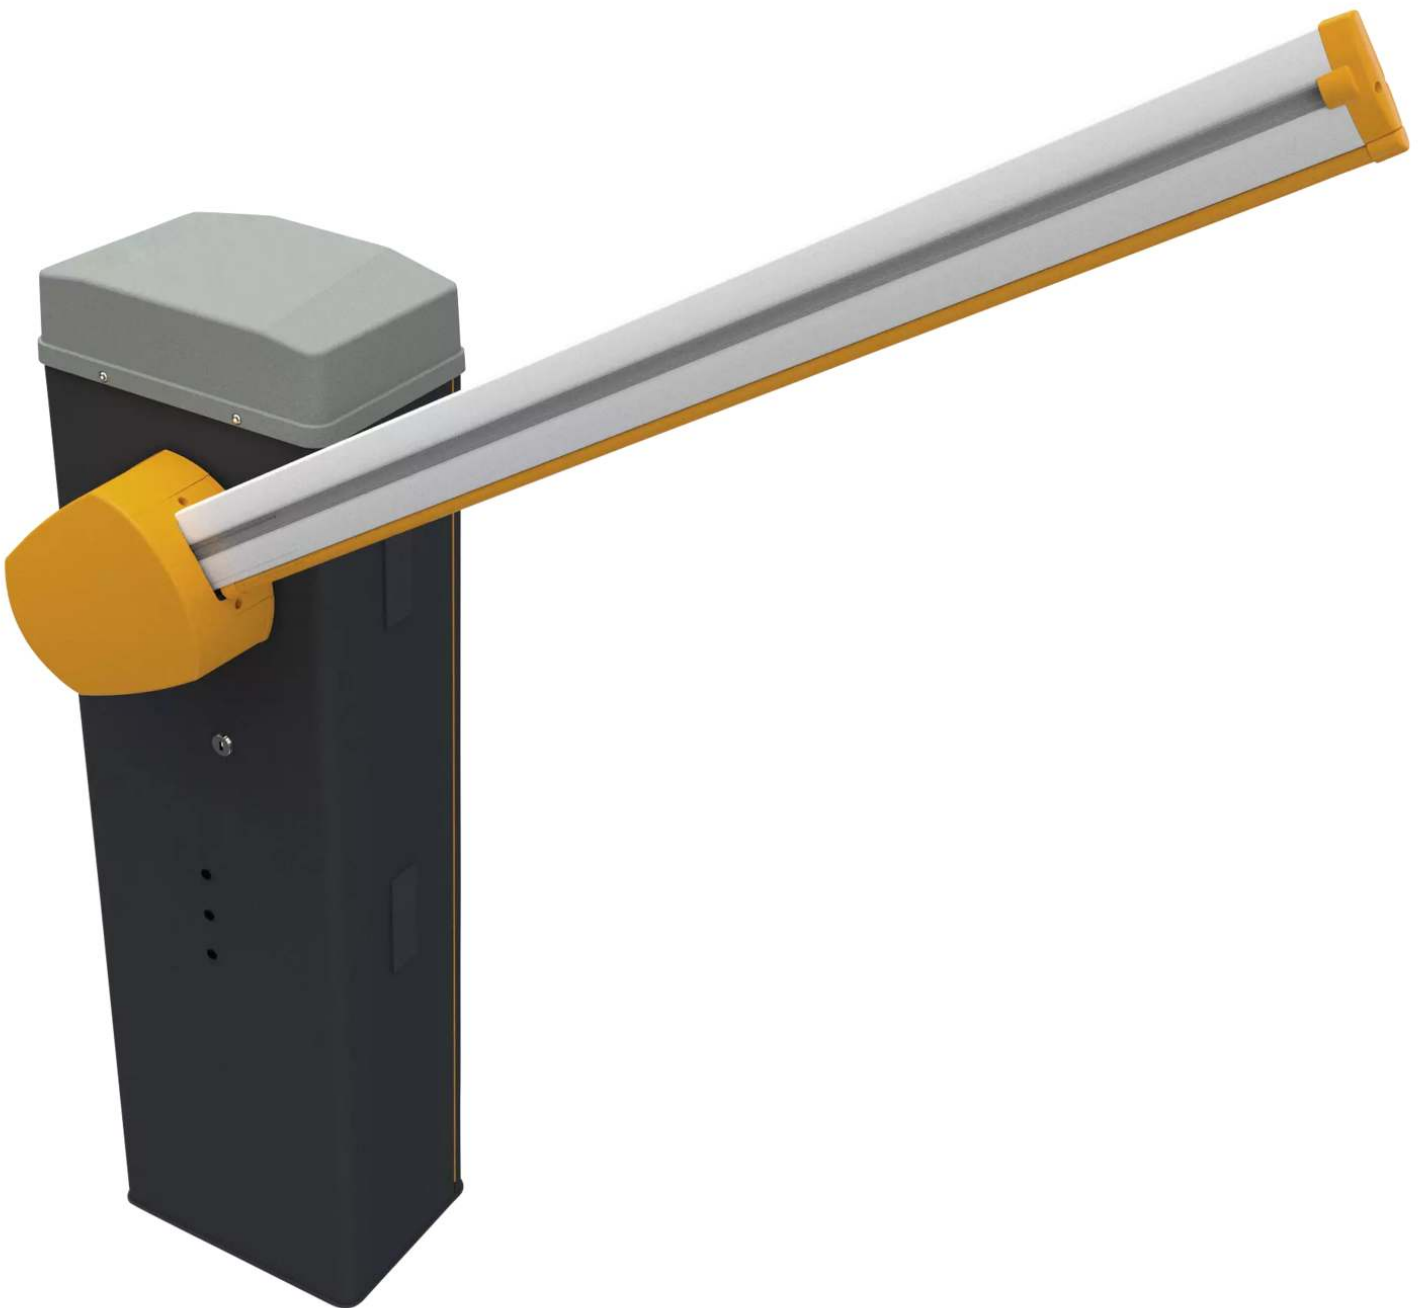

## **Schrankenanlage VANNES**

Komplett-Set, max. Sperrbreite 2,80 m - 182.353

[www.ziegler-metall.at](http://www.ziegler-metall.at)

**BESTELL-HOTLINE + BERATUNG** (Mo - Do: 07:30 - 17:00 Uhr, Freitag 07:30 - 12:00 Uhr)

# Schrankenanlage VANNES

Komplett-Set, max. Sperrbreite 2,80 m

Schrankenanlage bestehend aus einem Stahlgehäuse sowie einem einteiligen ovalem Schrankenbaum (90 x 35 mm) mit Abdeckprofil und Gummiaufprallschutz aus Aluminium. Integrierter zuverlässiger 24-V-Motor mit fortschrittlicher Geschwindigkeitskontrolle. Diese Funktion gewährleistet eine gleichmäßige Bewegung und eine konstante Geschwindigkeit, ohne jegliche Schwingungen. Der 24-V-Motor kann auch während eines Stromausfalls noch betrieben werden. Das Gehäuse ist verzinkt und pulverbeschichtet in RAL 7024 graphitgrau. Obere Gehäuseabdeckung pulverbeschichtet in hellgrau. Schrankenbaum in weiß lackiert. Kunststoffteile gelb (ähnlich RAL 1003 signalgelb). 20 rote Reflexionsaufkleber im Lieferumfang enthalten. Das Gehäuse ist zum Aufdübeln auf eine Montageplatte. Fundamentanker und Montageplatte im Lieferumfang enthalten.

Balkenlänge : 3,05 m

Leistung : 190 Watt

Schutzart : IP 54

Betriebstemperatur : -20 bis +55 °C

Betriebsspannung : AC 220 - 230 V

Gehäuseabmessung B x T x H : 326 x 340 x 1140 mm

Laufzeit 90° : 2 bis 4 s

Höhe über Flur : 1140 mm

Produkttyp : Schranken

Befestigungsart : zum Aufdübeln bei +/- 0 mm

Sperrbreite : max 2,80 m

Ausführung : ovaler Schrankenbaum

Gewicht : 57 kg

**zum Webshop**

Schrankenanlage VANNES, ovaler Schrankenbaum  
Schrankenanlage VANNES, Komplett-Set,  
Absperrbreite 2,80 m, ovaler Schrankenbaum