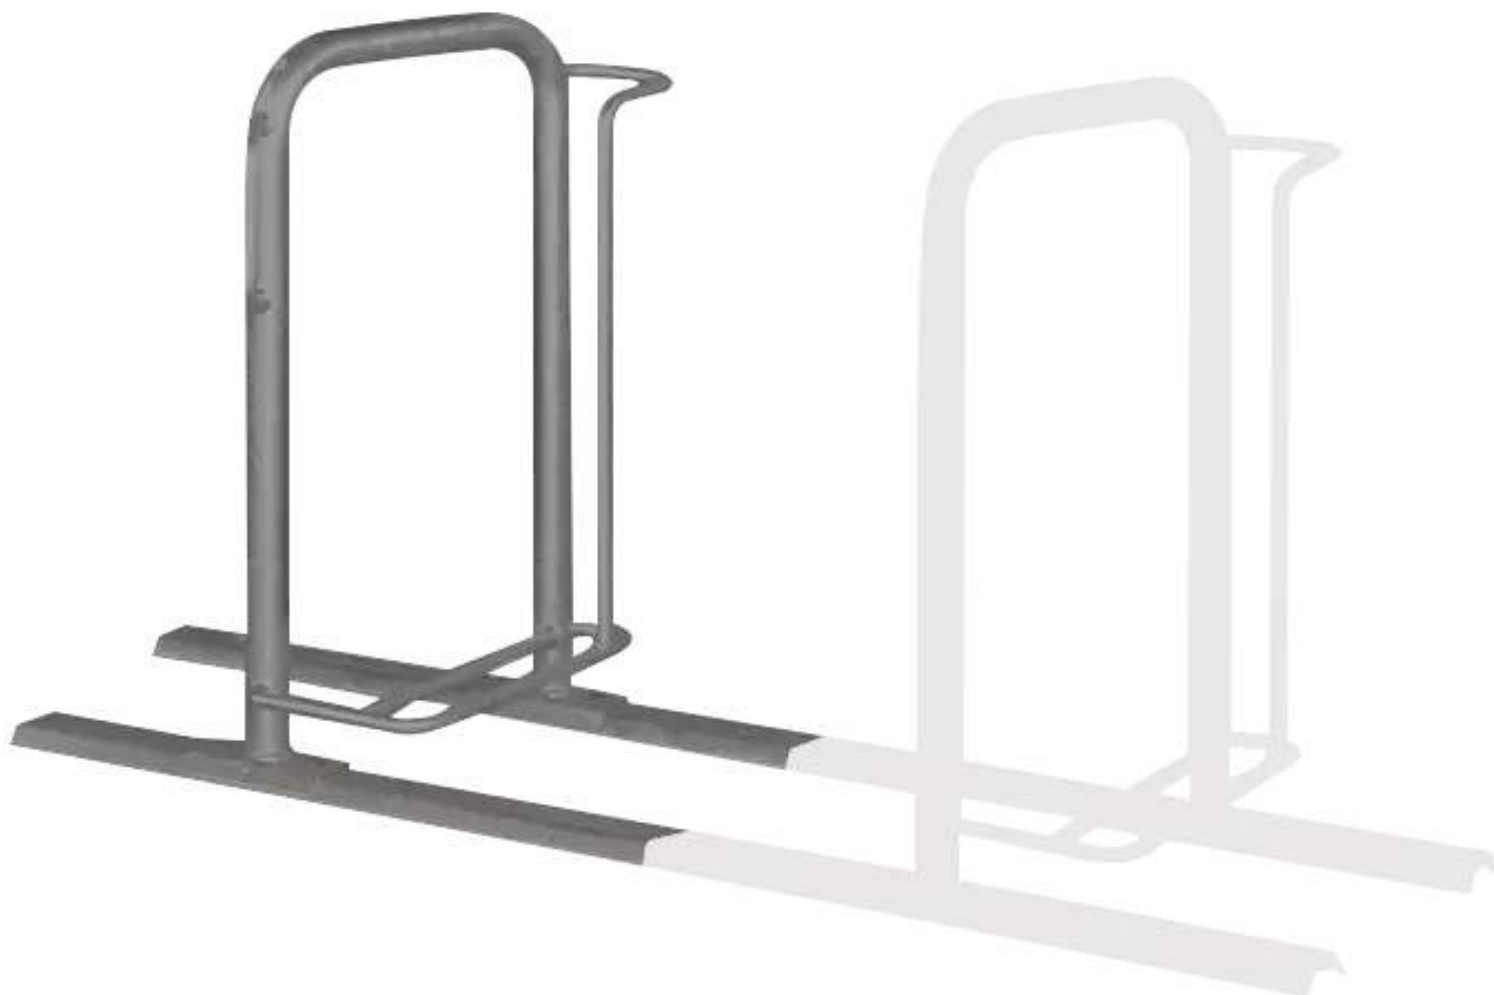

**ZIEGLER**<sup>®</sup>  
**Mehr Wert für draußen.**

Ihr innovativer Partner für Stahlleichtbau  
und Freiflächengestaltung

**TOP-QUALITÄT**  
- direkt vom -  
**HERSTELLER!**

**Fahrradparker MISSOURI**  
einseitig 90°, pulverbeschichtet - 199.158

# Fahrradparker MISSOURI

einseitig 90°, pulverbeschichtet

Hauptbügel aus Rundrohr (Ø42,3 mm) und Radeinstellung aus Rundstahl (Ø16 mm). Diebstahlsichere Verschraubung aus Edelstahl mit Bodenrahmen aus Trapezschiene. Durch Schrägstellung des Hauptbügels keine Berührung dessen mit lackierten Teilen des Fahrrades. Lieferung ohne Befestigungsmaterial.

Anzahl Stellplätze : 1 Stück

ADFC empfohlen : ja

Anlieferung : zerlegt

Nutzung : einseitig

Produkttyp : Fahrradständer

Einstellwinkel : 90°

Reifenbreite : 70 mm

Material : Stahl

Breite : 150 mm

Radeinstellung : tief / tief

Radabstand : 700 mm

Gewicht : 13 kg

Befestigungsart : zum Aufdübeln bei +/- 0 mm

Oberfläche : feuerverzinkt und pulverbeschichtet

Höhe über Flur : 740 mm

Tiefe : 612 mm