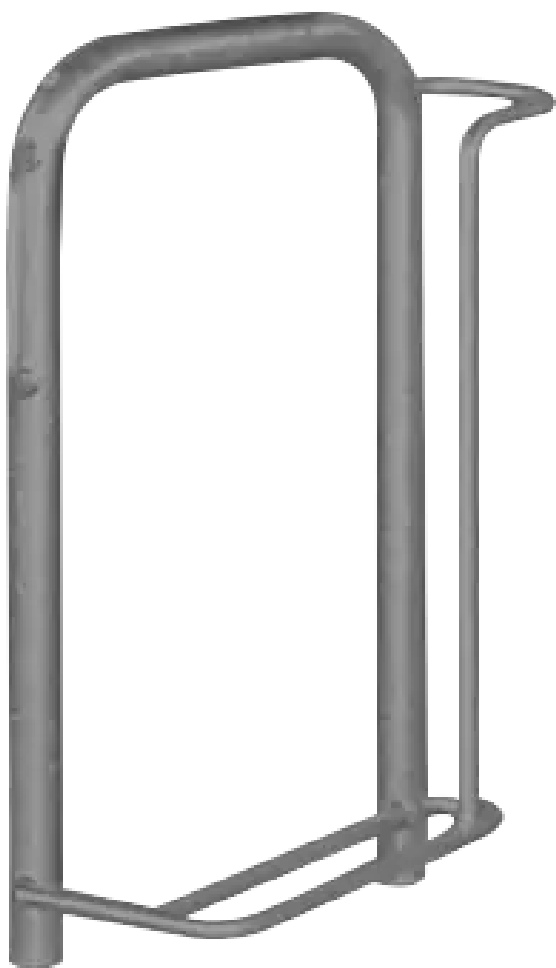

ZIEGLER[®] Mehr Wert für draußen.

Ihr innovativer Partner für Stahlleichtbau
und Freiflächengestaltung

TOP-QUALITÄT
- direkt vom -
HERSTELLER!

Fahrradparker MISSOURI einseitig 90°, pulvereschichtet - 199.161

Fahrradparker MISSOURI

einseitig 90°, pulvereschichtet

Hauptbügel aus Rundrohr (Ø42,3mm) und Radeinstellung aus Rundstahl (Ø16mm). Diebstahlsichere Verschraubung aus Edelstahl mit Bodenrahmen aus Trapezschielen. Durch Schrägstellung des Hauptbügels keine Berührung dessen mit lackierten Teilen des Fahrrades. Lieferung ohne Befestigungsmaterial.

Anzahl Stellplätze : 1 Stück

Anlieferung : zerlegt

Nutzung : einseitig

Produkttyp : Fahrradständer

Einstellwinkel : 90°

Reifenbreite : 70 mm

Befestigungsart : zum Aufdübeln bei -250 mm

Material : Stahl

Radabstand : 600 mm

Breite : 150 mm

Radeinstellung : tief / tief

Gewicht : 13 kg

Oberfläche : feuerverzinkt und pulverbeschichtet

Höhe über Flur : 740 mm

Tiefe : 612 mm

Höhe : 990 mm