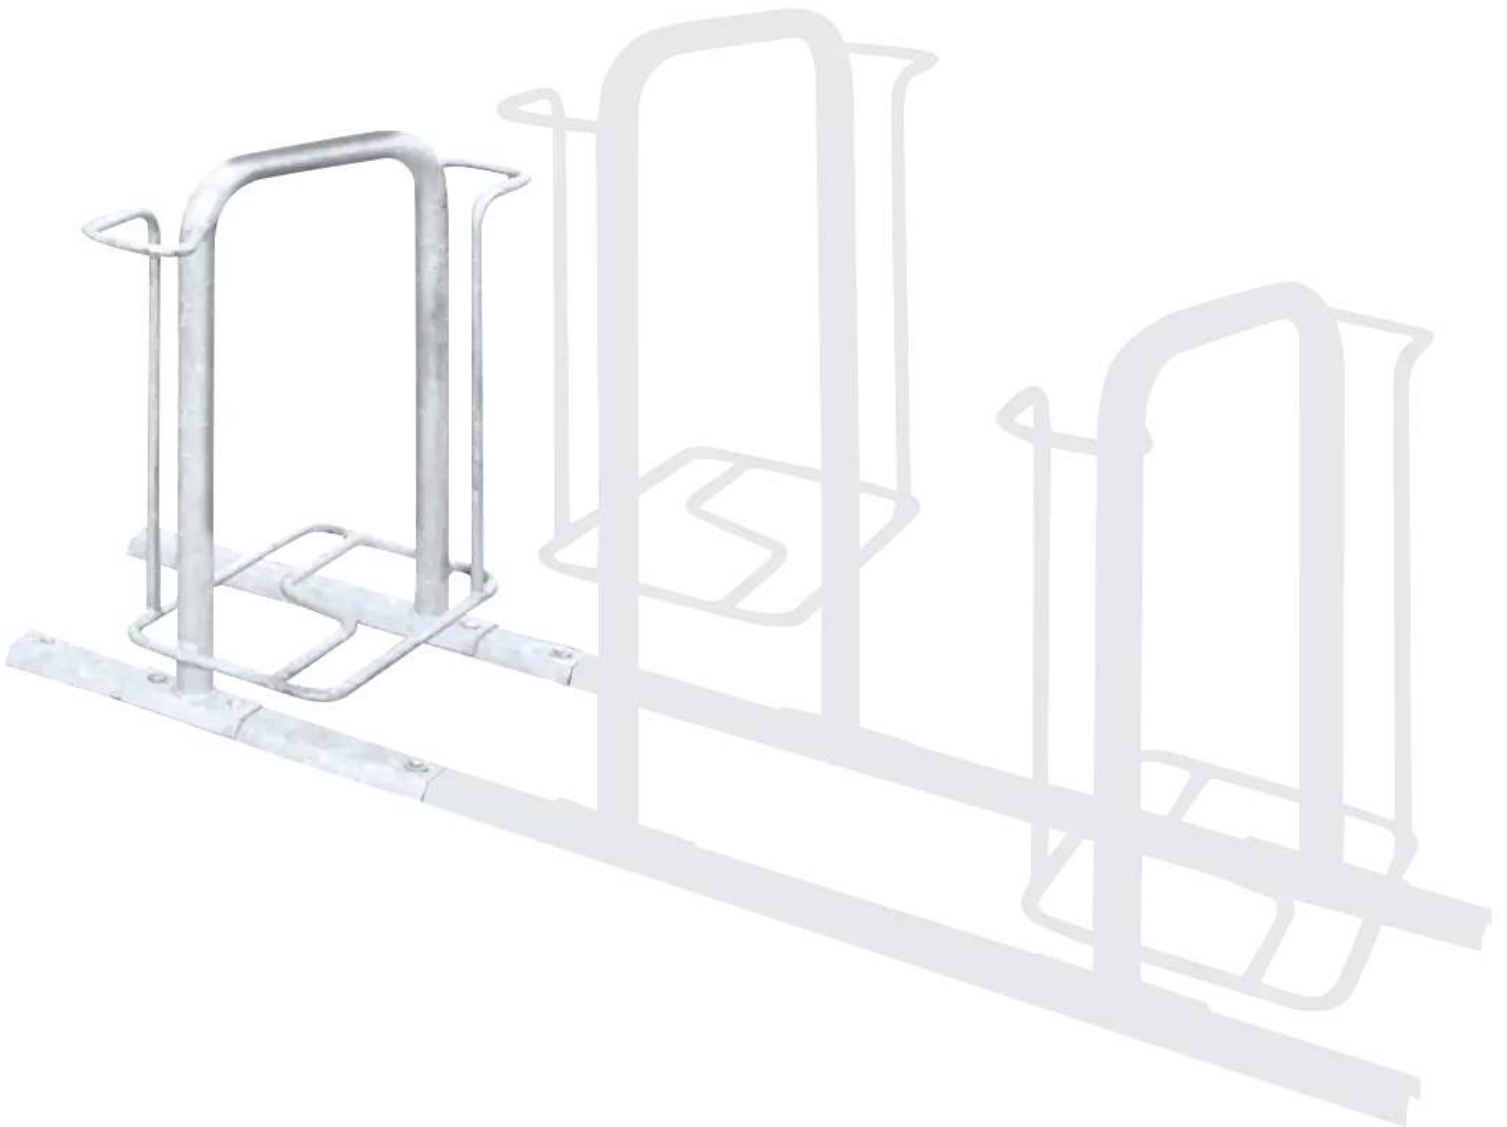

ZIEGLER[®]
Mehr Wert für draußen.

Ihr innovativer Partner für Stahlleichtbau
und Freiflächengestaltung

TOP-QUALITÄT
- direkt vom -
HERSTELLER!

Fahrradparker MISSOURI

doppelseitig 90°, feuerverzinkt - 199.164

Fahrradparker MISSOURI

doppelseitig 90°, feuerverzinkt

Hauptbügel aus Rundrohr (Ø42,3mm) und Radeinstellung aus Rundstahl (Ø16mm). Diebstahlsichere Verschraubung aus Edelstahl mit Bodenrahmen aus Trapezschielen. Durch Schrägstellung des Hauptbügels keine Berührung dessen mit lackierten Teilen des Fahrrades. Lieferung ohne Befestigungsmaterial.

ADFC empfohlen : ja
Oberfläche : feuerverzinkt
Nutzung : doppelseitig
Anlieferung : zerlegt
Produkttyp : Fahrradständer
Anzahl Stellplätze : 2 Stück
Einstellwinkel : 90°
Radabstand : 500 mm
Material : Stahl
Radeinstellung : tief / hoch
Reifenbreite : 70 mm
Befestigungsart : zum Aufdübeln bei +/- 0 mm
Gewicht : 15 kg
Breite : 280 mm
Tiefe : 642 mm
Höhe über Flur : 985 mm
Höhe : 985 mm

zum Webshop

Reihensparker MISSOURI doppelseitig 90°, tief / hoch,
zum Aufdübeln bei +/- 0 mm, feuerverzinkt

Reihensparker MISSOURI doppelseitig 90°, tief / hoch,
zum Aufdübeln bei +/- 0 mm, feuerverzinkt