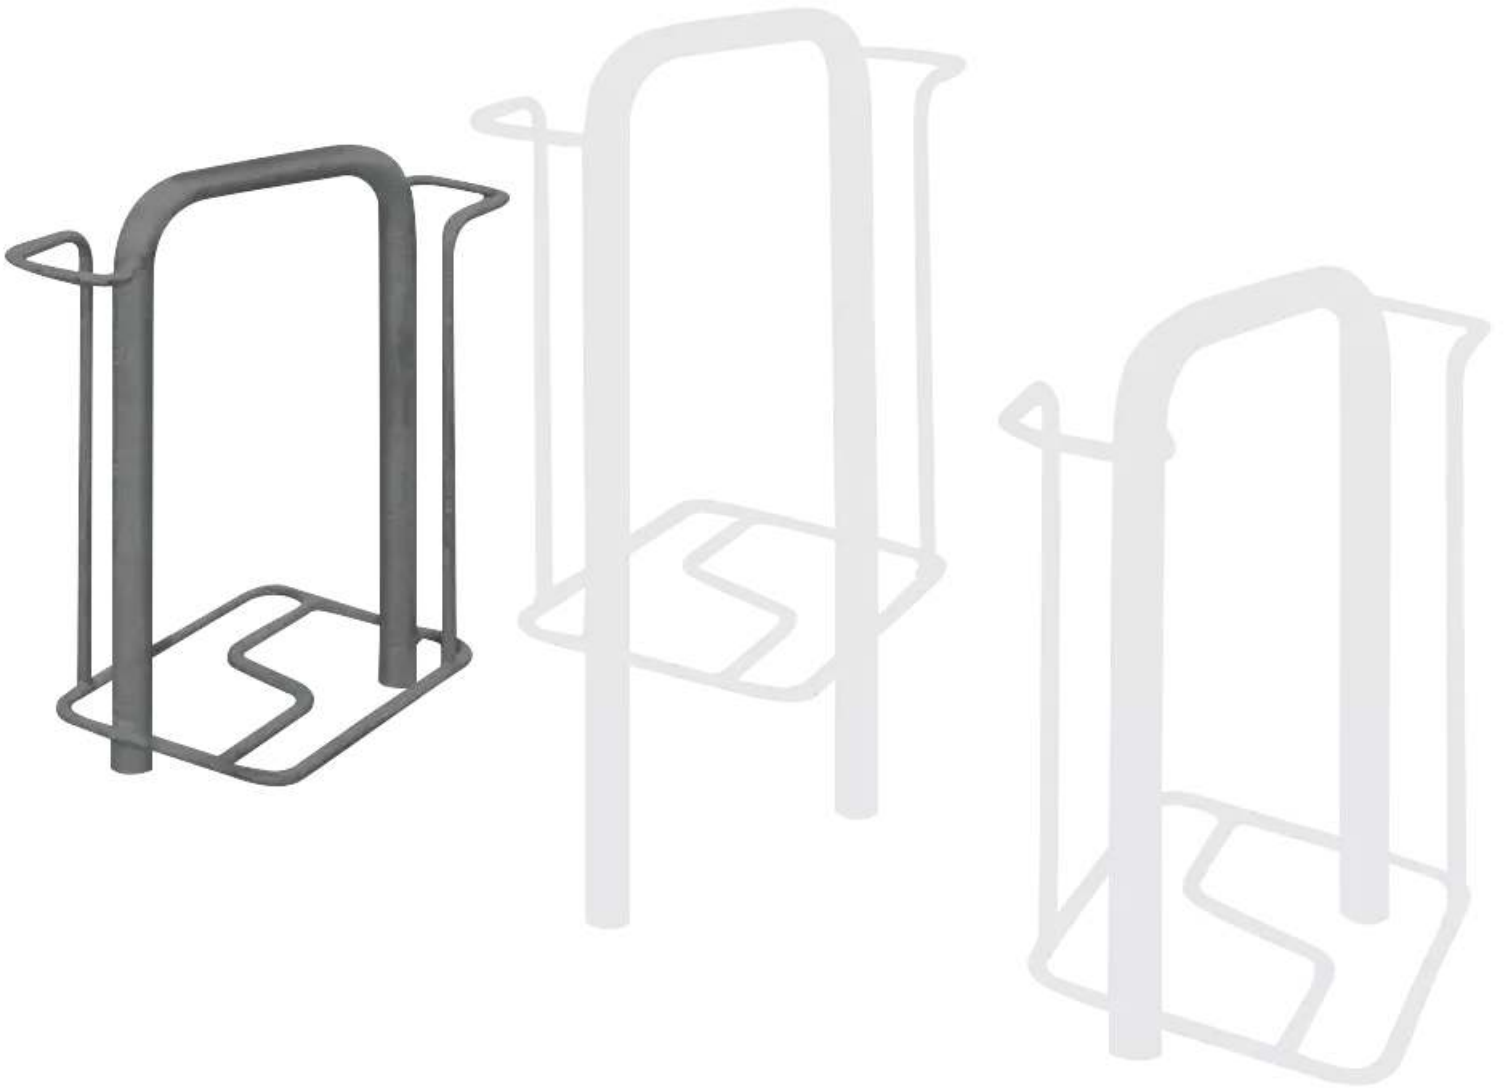

## **Fahrradparker MISSOURI**

doppelseitig 90°, pulverbeschichtet - 199.169

[www.ziegler-metall.at](http://www.ziegler-metall.at)

**BESTELL-HOTLINE + BERATUNG** (Mo - Do: 07:30 - 17:00 Uhr, Freitag 07:30 - 12:00 Uhr)

## doppelseitig 90°, pulverbeschichtet

Hauptbügel aus Rundrohr (Ø42,3mm) und Radeinstellung aus Rundstahl (Ø16mm). Diebstahlsichere Verschraubung aus Edelstahl mit Bodenrahmen aus Trapezschienen. Durch Schrägstellung des Hauptbügels keine Berührung dessen mit lackierten Teilen des Fahrrades. Lieferung ohne Befestigungsmaterial.

Nutzung : doppelseitig  
Radabstand : 400 mm  
Anlieferung : zerlegt  
Produkttyp : Fahrradständer  
Anzahl Stellplätze : 2 Stück  
Einstellwinkel : 90°  
Radeinstellung : tief / hoch  
Reifenbreite : 70 mm  
Befestigungsart : zum Aufdübeln bei -250 mm  
Material : Stahl  
Gewicht : 14 kg  
Höhe : 1235 mm  
Breite : 280 mm  
Oberfläche : feuerverzinkt und pulverbeschichtet  
Tiefe : 642 mm  
Höhe über Flur : 985 mm