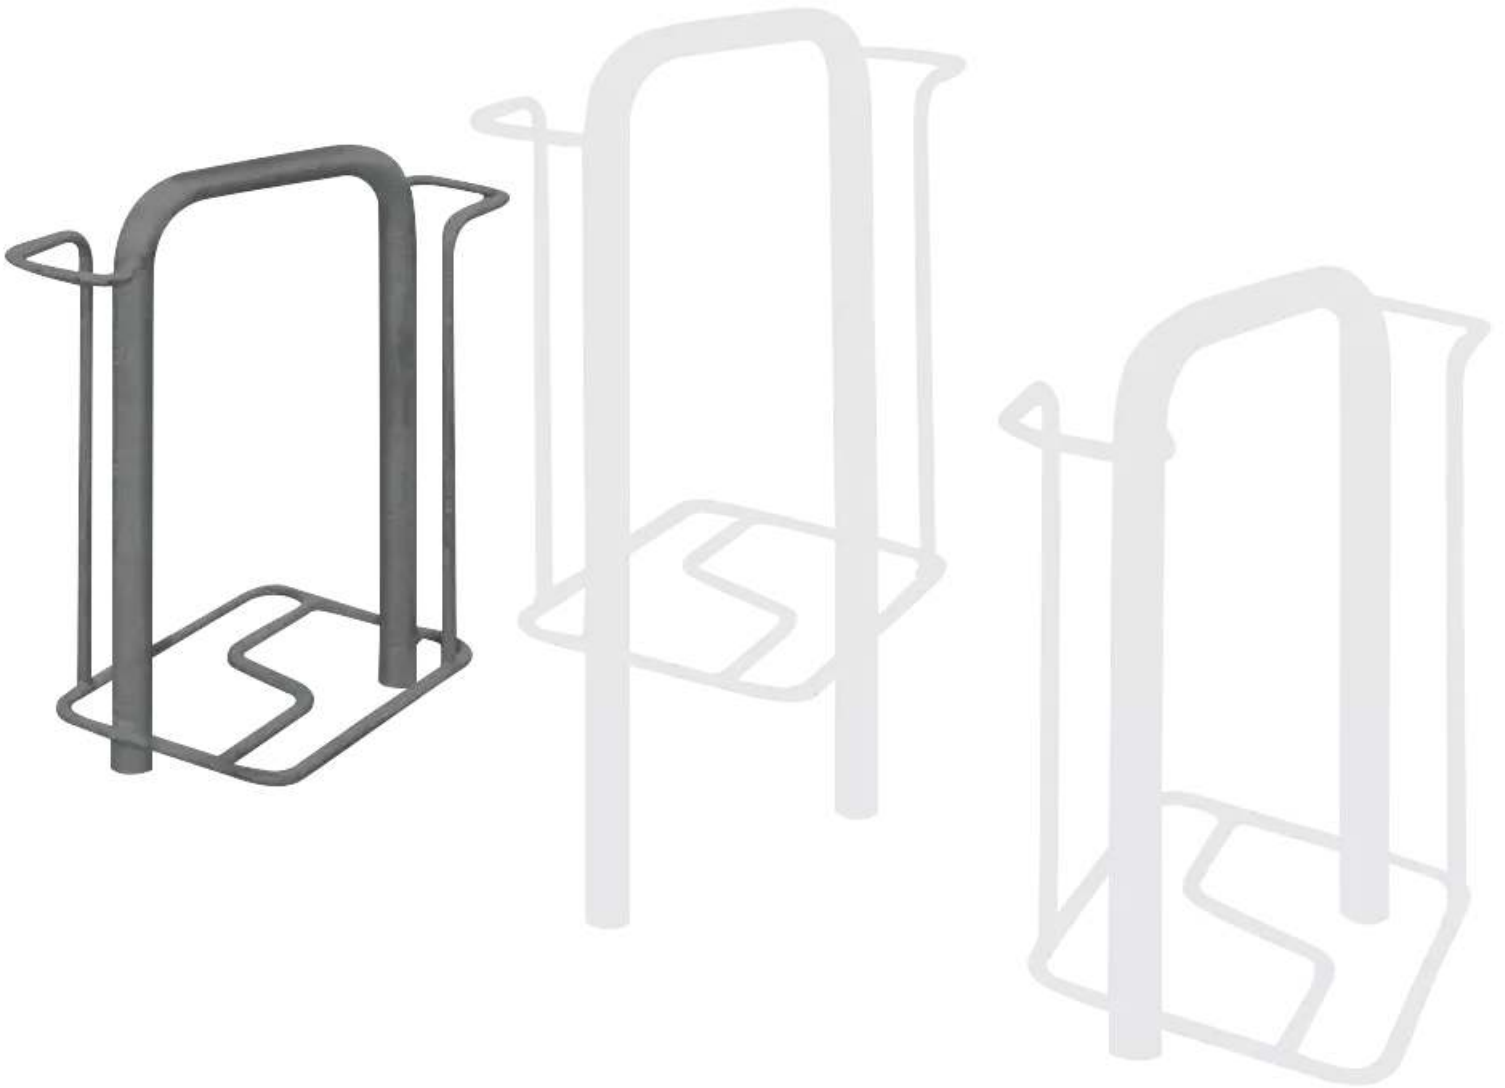

ZIEGLER[®]
Mehr Wert für draußen.

Ihr innovativer Partner für Stahlleichtbau
und Freiflächengestaltung

TOP-QUALITÄT
- direkt vom -
HERSTELLER!

Fahrradparker MISSOURI

doppelseitig 90°, pulverbeschichtet - 199.170

Fahrradparker MISSOURI

doppelseitig 90°, pulverbeschichtet

Hauptbügel aus Rundrohr (Ø42,3mm) und Radeinstellung aus Rundstahl (Ø16mm). Diebstahlsichere Verschraubung aus Edelstahl mit Bodenrahmen aus Trapezschielen. Durch Schrägstellung des Hauptbügels keine Berührung dessen mit lackierten Teilen des Fahrrades. Lieferung ohne Befestigungsmaterial.

Nutzung : doppelseitig
ADFC empfohlen : ja
Anlieferung : zerlegt
Produkttyp : Fahrradständer
Anzahl Stellplätze : 2 Stück
Einstellwinkel : 90°
Radabstand : 500 mm
Radeinstellung : tief / hoch
Reifenbreite : 70 mm
Befestigungsart : zum Aufdübeln bei -250 mm
Material : Stahl
Gewicht : 15 kg
Höhe : 1235 mm
Breite : 280 mm
Oberfläche : feuerverzinkt und pulverbeschichtet
Tiefe : 642 mm
Höhe über Flur : 985 mm