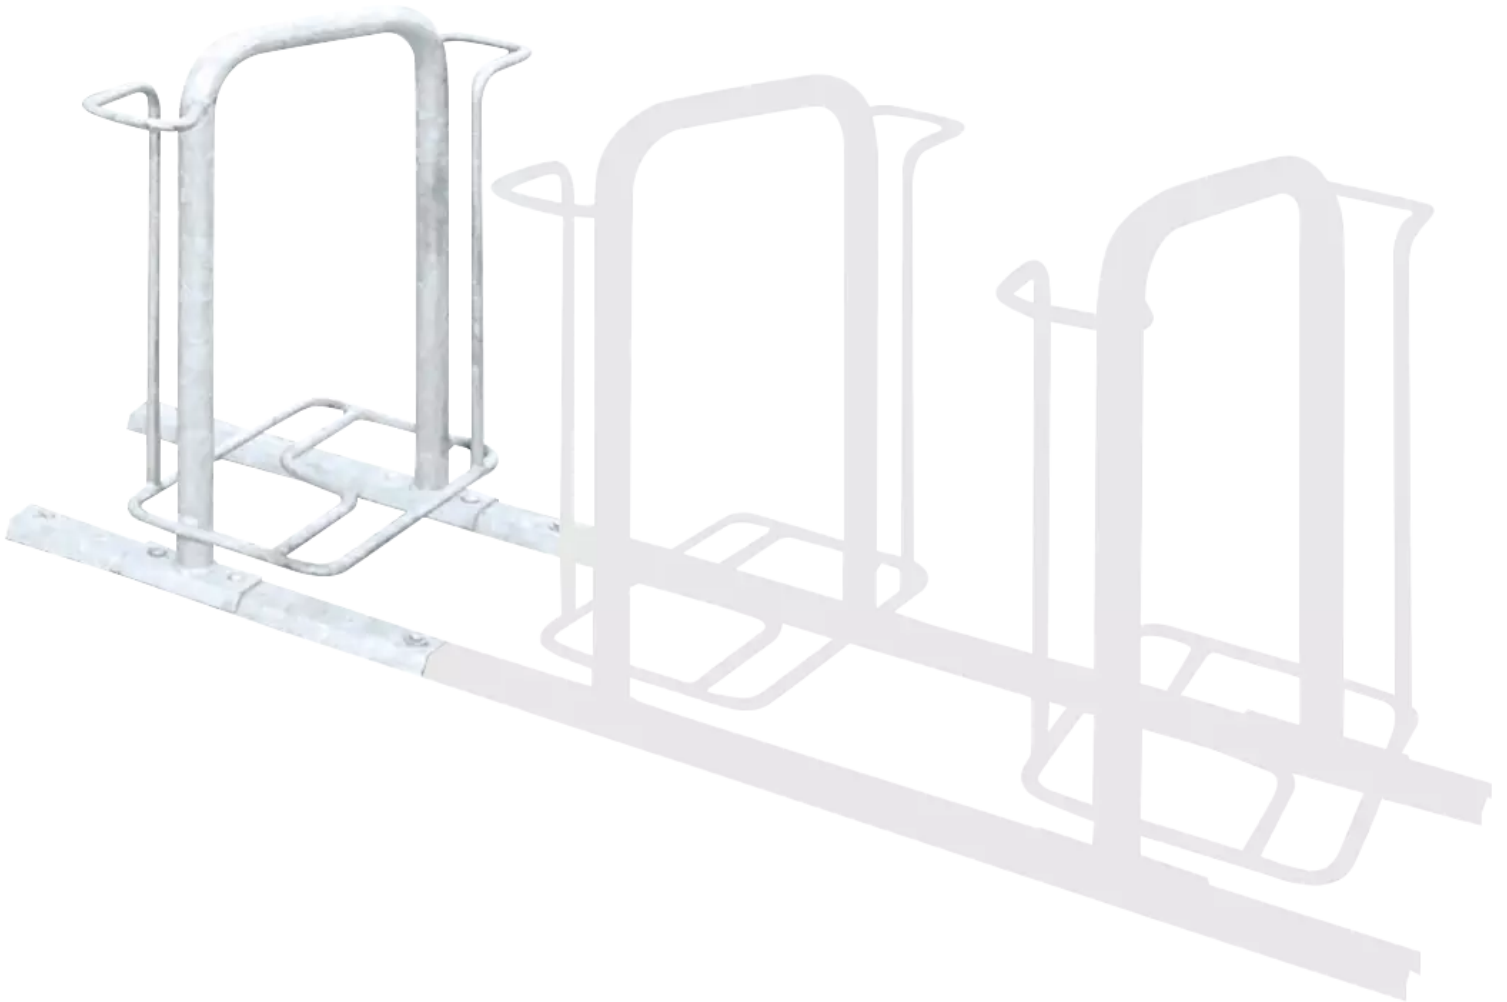

ZIEGLER[®]
Mehr Wert für draußen.

Ihr innovativer Partner für Stahlleichtbau
und Freiflächengestaltung

TOP-QUALITÄT
- direkt vom -
HERSTELLER!

Fahrradparker MISSOURI

doppelseitig 90°, feuerverzinkt - 199.172

Fahrradparker MISSOURI

doppelseitig 90°, feuerverzinkt

Hauptbügel aus Rundrohr (Ø42,3mm) und Radeinstellung aus Rundstahl (Ø16mm). Diebstahlsichere Verschraubung aus Edelstahl mit Bodenrahmen aus Trapezschielen. Durch Schrägstellung des Hauptbügels keine Berührung dessen mit lackierten Teilen des Fahrrades. Lieferung ohne Befestigungsmaterial.

Oberfläche : feuerverzinkt
Nutzung : doppelseitig
ADFC empfohlen : ja
Anlieferung : zerlegt
Produkttyp : Fahrradständer
Anzahl Stellplätze : 2 Stück
Einstellwinkel : 90°
Material : Stahl
Reifenbreite : 70 mm
Radabstand : 700 mm
Radeinstellung : tief / tief
Befestigungsart : zum Aufdübeln bei +/- 0 mm
Breite : 280 mm
Gewicht : 16 kg
Höhe über Flur : 740 mm
Tiefe : 642 mm
Höhe : 740 mm