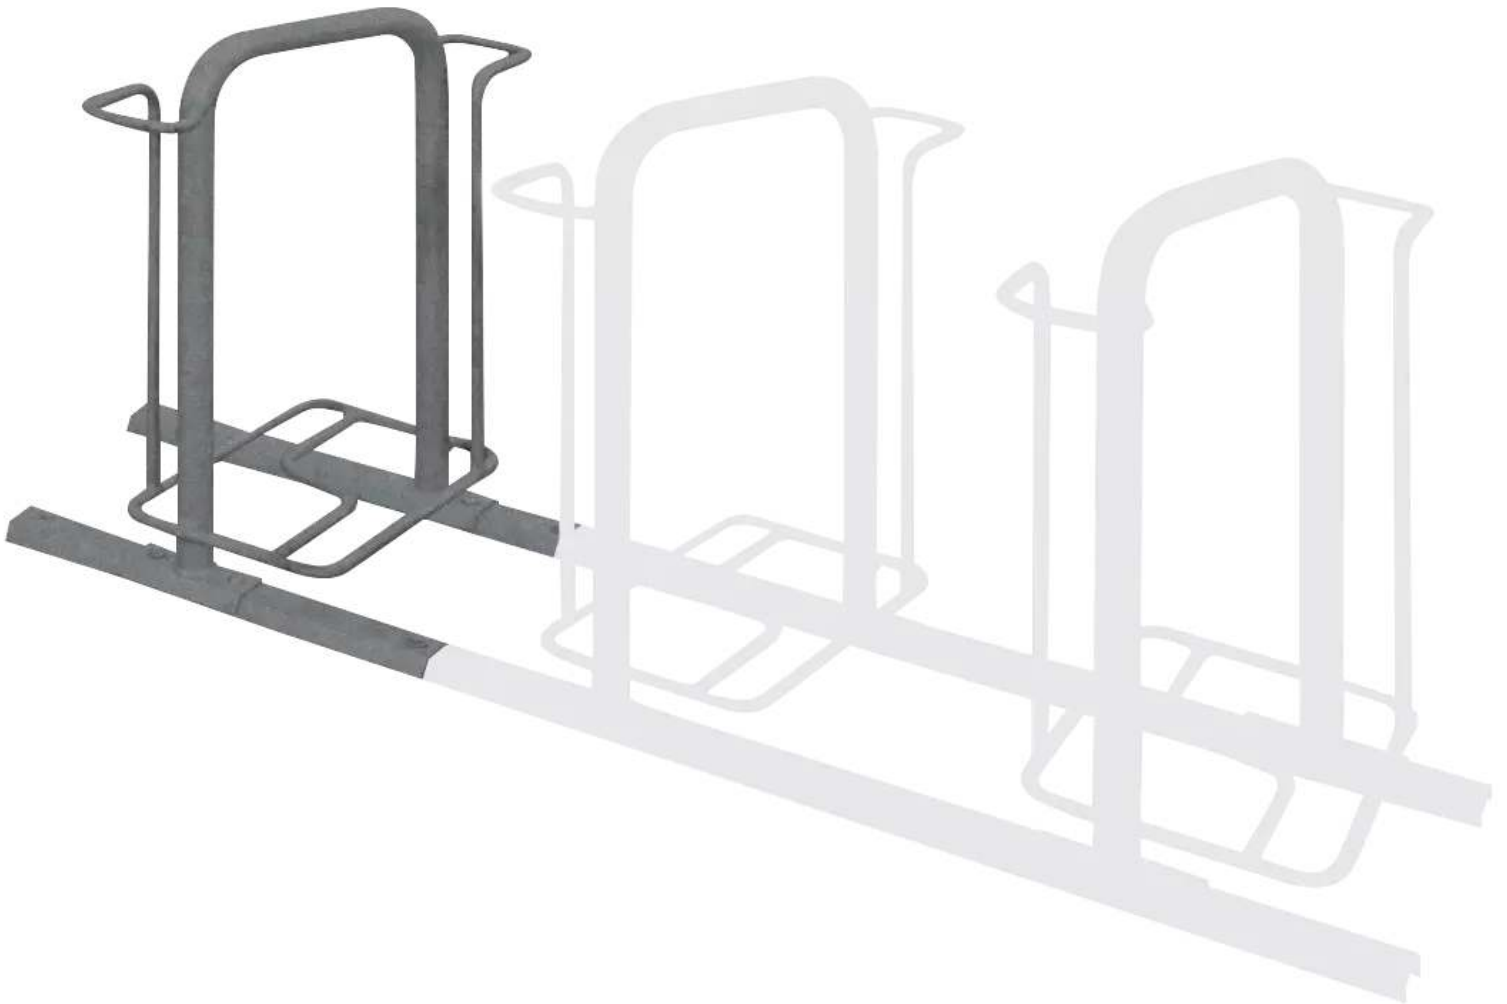

ZIEGLER[®]
Mehr Wert für draußen.

Ihr innovativer Partner für Stahlleichtbau
und Freiflächengestaltung

TOP-QUALITÄT
- direkt vom -
HERSTELLER!

Fahrradparker MISSOURI

doppelseitig 90°, pulverbeschichtet - 199.173

Fahrradparker MISSOURI

doppelseitig 90°, pulverbeschichtet

Hauptbügel aus Rundrohr (Ø42,3mm) und Radeinstellung aus Rundstahl (Ø16mm). Diebstahlsichere Verschraubung aus Edelstahl mit Bodenrahmen aus Trapezschiene. Durch Schrägstellung des Hauptbügels keine Berührung dessen mit lackierten Teilen des Fahrrades. Lieferung ohne Befestigungsmaterial.

Nutzung : doppelseitig
Anlieferung : zerlegt
Produkttyp : Fahrradständer
Anzahl Stellplätze : 2 Stück
Einstellwinkel : 90°
Reifenbreite : 70 mm
Material : Stahl
Radabstand : 600 mm
Radeinstellung : tief / tief
Befestigungsart : zum Aufdübeln bei +/- 0 mm
Gewicht : 15 kg
Breite : 280 mm
Oberfläche : feuerverzinkt und pulverbeschichtet
Höhe über Flur : 740 mm
Tiefe : 642 mm
Höhe : 740 mm