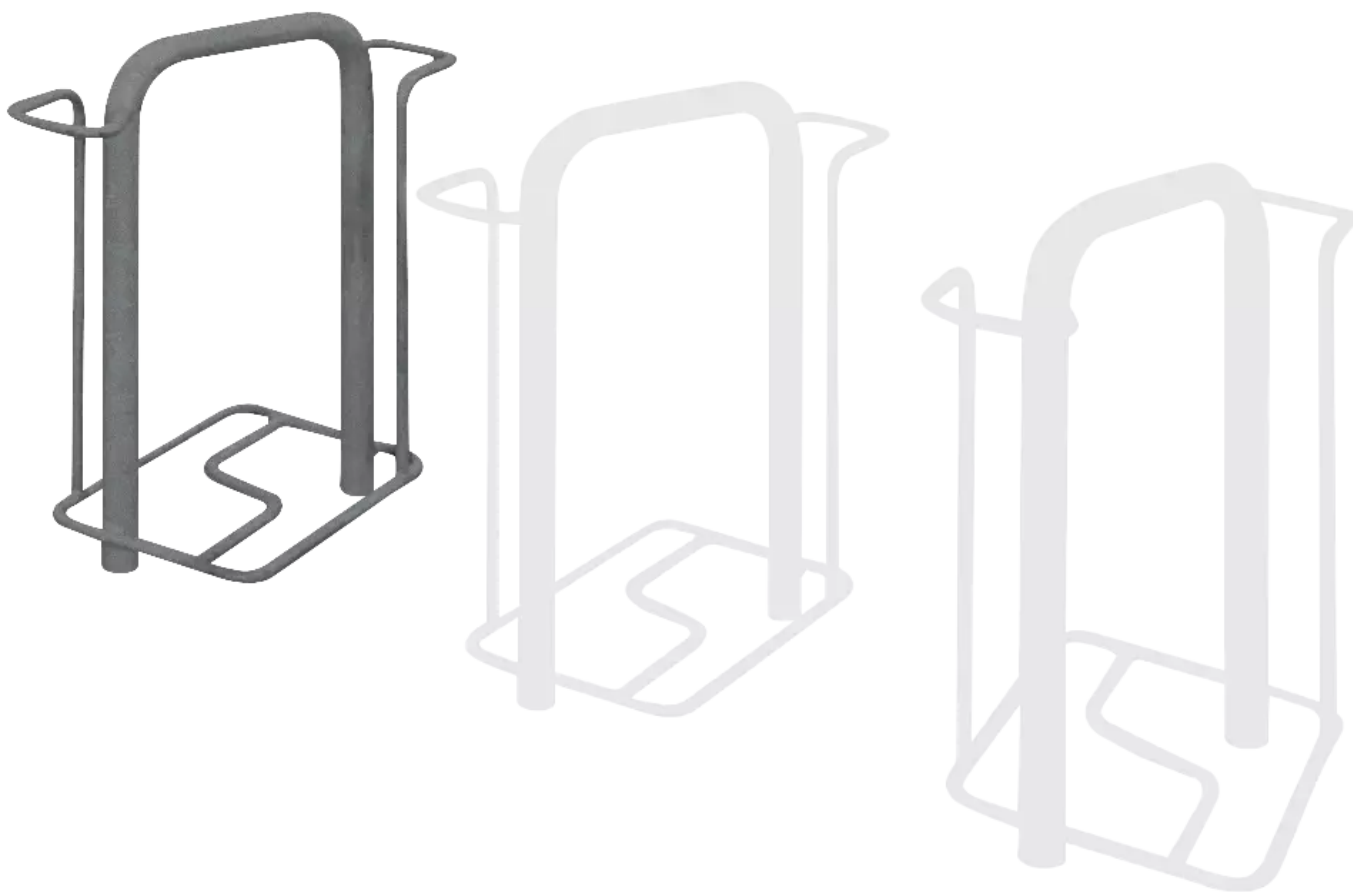

ZIEGLER[®]

Mehr Wert für draußen.

Ihr innovativer Partner für Stahlleichtbau
und Freiflächengestaltung

TOP-QUALITÄT
- direkt vom -
HERSTELLER!

Fahrradparker MISSOURI

doppelseitig 90°, pulverbeschichtet - 199.177

Fahrradparker MISSOURI

doppelseitig 90°, pulverbeschichtet

Hauptbügel aus Rundrohr (Ø42,3mm) und Radeinstellung aus Rundstahl (Ø16mm). Diebstahlsichere Verschraubung aus Edelstahl mit Bodenrahmen aus Trapezschielen. Durch Schrägstellung des Hauptbügels keine Berührung dessen mit lackierten Teilen des Fahrrades. Lieferung ohne Befestigungsmaterial.

Nutzung : doppelseitig
Anlieferung : zerlegt
Produkttyp : Fahrradständer
Anzahl Stellplätze : 2 Stück
Einstellwinkel : 90°
Reifenbreite : 70 mm
Befestigungsart : zum Aufdübeln bei -250 mm
Material : Stahl
Radabstand : 600 mm
Radeinstellung : tief / tief
Gewicht : 15 kg
Breite : 280 mm
Oberfläche : feuerverzinkt und pulverbeschichtet
Höhe über Flur : 740 mm
Tiefe : 642 mm
Höhe : 990 mm