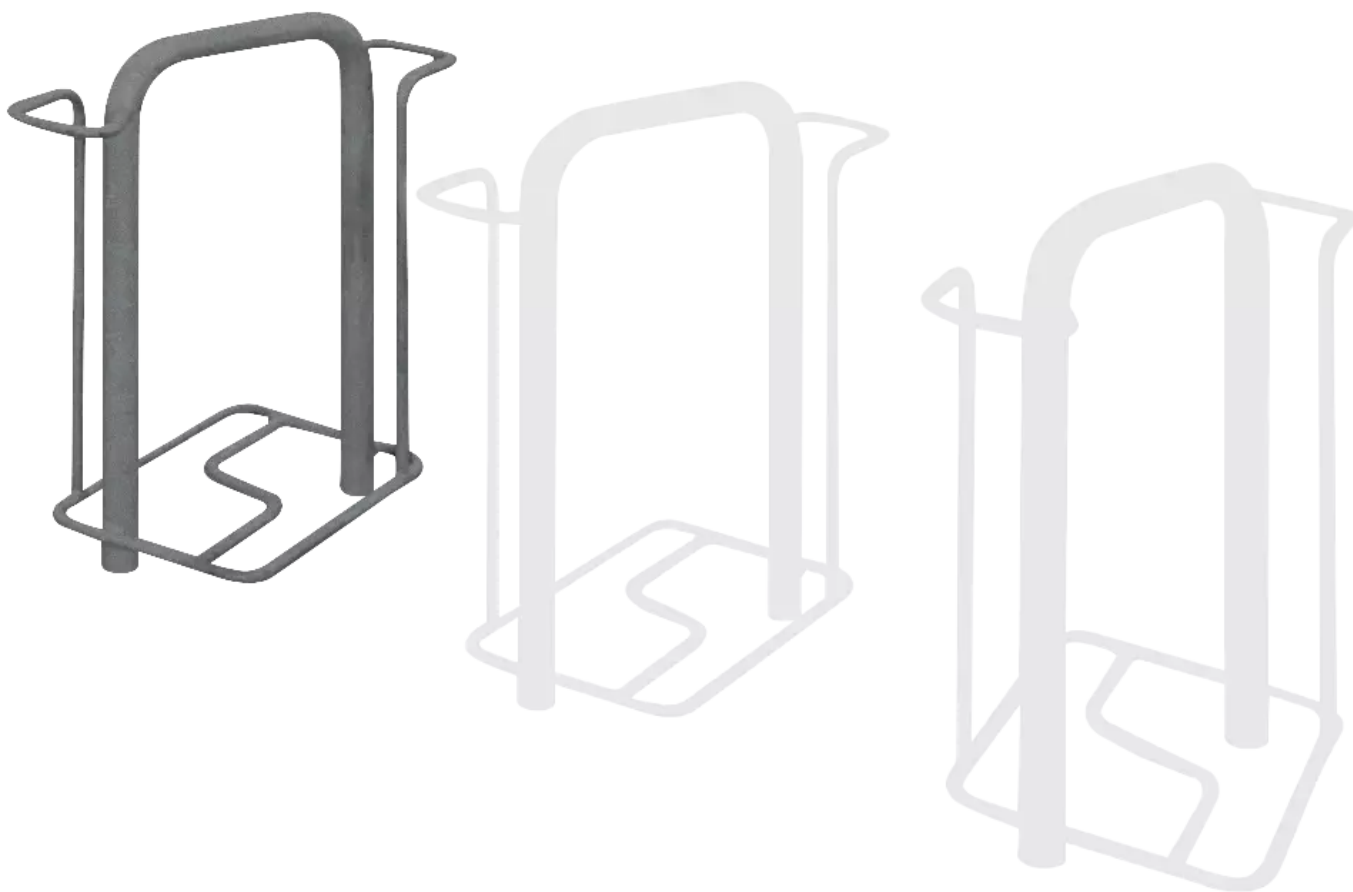

## **Fahrradparker MISSOURI**

doppelseitig 90°, pulverbeschichtet - 199.178

[www.ziegler-metall.at](http://www.ziegler-metall.at)

**BESTELL-HOTLINE + BERATUNG** (Mo - Do: 07:30 - 17:00 Uhr, Freitag 07:30 - 12:00 Uhr)

## doppelseitig 90°, pulverbeschichtet

Hauptbügel aus Rundrohr (Ø42,3mm) und Radeinstellung aus Rundstahl (Ø16mm). Diebstahlsichere Verschraubung aus Edelstahl mit Bodenrahmen aus Trapezschielen. Durch Schrägstellung des Hauptbügels keine Berührung dessen mit lackierten Teilen des Fahrrades. Lieferung ohne Befestigungsmaterial.

Nutzung : doppelseitig  
ADFC empfohlen : ja  
Anlieferung : zerlegt  
Produkttyp : Fahrradständer  
Anzahl Stellplätze : 2 Stück  
Einstellwinkel : 90°  
Reifenbreite : 70 mm  
Befestigungsart : zum Aufdübeln bei -250 mm  
Material : Stahl  
Radeinstellung : tief / tief  
Radabstand : 700 mm  
Breite : 280 mm  
Gewicht : 16 kg  
Oberfläche : feuerverzinkt und pulverbeschichtet  
Höhe über Flur : 740 mm  
Tiefe : 642 mm  
Höhe : 990 mm