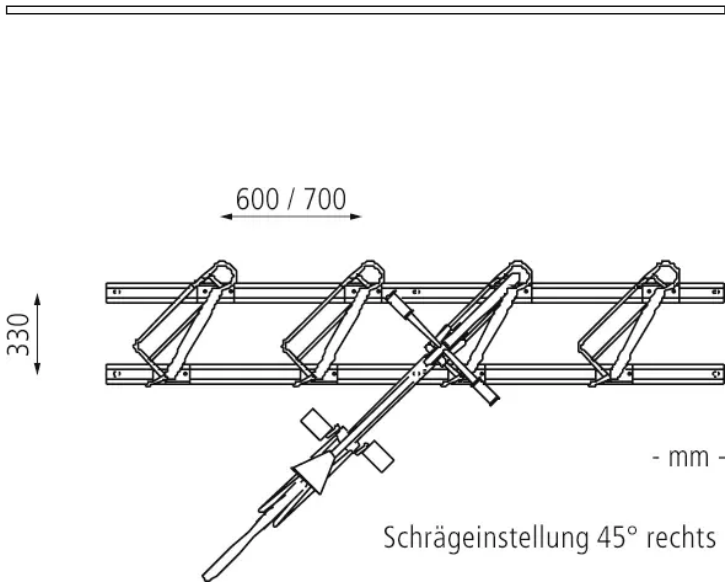

# Fahrradparker MISSOURI

einseitig 45°, feuerverzinkt

Hauptbügel aus Rundrohr (Ø42,3mm) und Radeinstellung aus Rundstahl (Ø16mm). Diebstahlsichere Verschraubung aus Edelstahl mit Bodenrahmen aus Trapezschielen. Durch Schrägstellung des Hauptbügels keine Berührung dessen mit lackierten Teilen des Fahrrades. Lieferung ohne Befestigungsmaterial.

Oberfläche : feuerverzinkt

Anzahl Stellplätze : 1 Stück

Einstellwinkel : 45°

Anlieferung : zerlegt

Nutzung : einseitig

Produkttyp : Fahrradständer

Material : Stahl

Reifenbreite : 70 mm

Gewicht : 13 kg

Breite : 150 mm

Radabstand : 700 mm

Radeinstellung : tief / tief

Befestigungsart : zum Aufdübeln bei +/- 0 mm

Tiefe : 549 mm

Höhe : 740 mm

**zum Webshop**