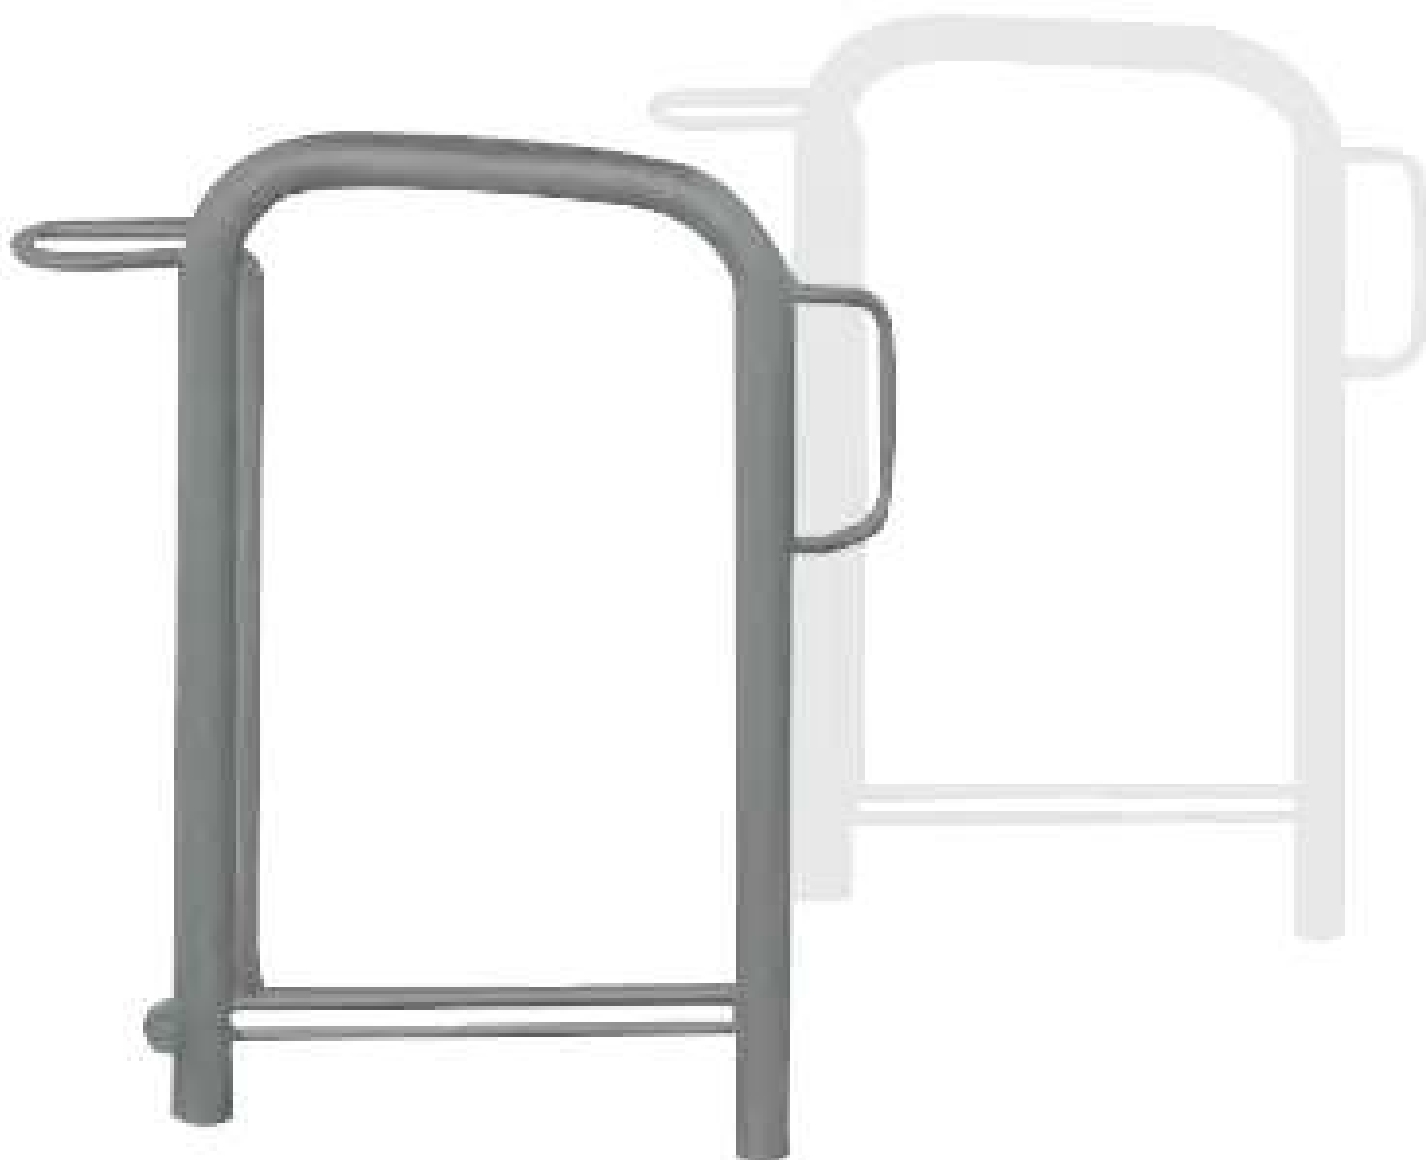

ZIEGLER® Mehr Wert für draußen.

Ihr innovativer Partner für Stahlleichtbau
und Freiflächengestaltung

TOP-QUALITÄT
- direkt vom -
HERSTELLER!

Fahrradparker MISSOURI einseitig 45°, pulverbeschichtet - 199.186

www.ziegler-metall.at

BESTELL-HOTLINE + BERATUNG (Mo - Do: 07:30 - 17:00 Uhr, Freitag 07:30 - 12:00 Uhr)

Tel +43 (0) 76 72 / 958 950 Fax +43 (0) 76 72 / 958 9514 beratung@ziegler-metall.at

Angebote für gewerbliche Kunden. Netto-Preise zzgl. gesetzl. MwSt.