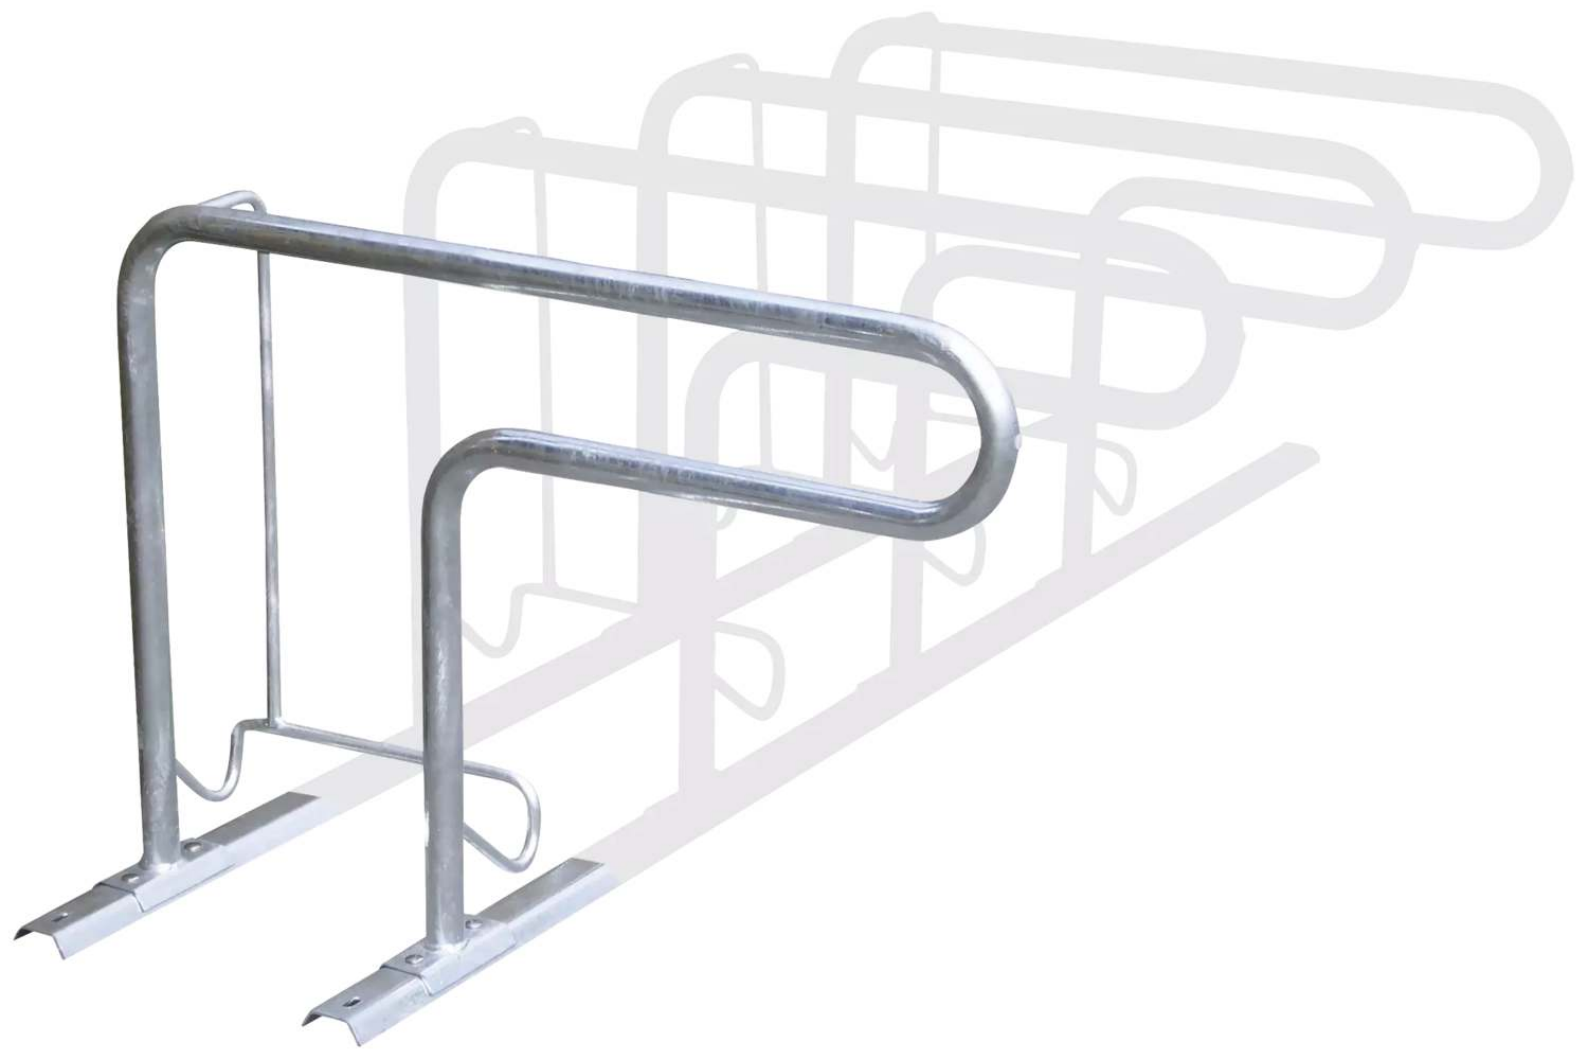

ZIEGLER[®]
Mehr Wert für draußen.

Ihr innovativer Partner für Stahlleichtbau
und Freiflächengestaltung

TOP-QUALITÄT
- direkt vom -
HERSTELLER!

Fahrradparker HEDLAND

einseitig 90°, Radabstand 700 mm - 199.539

Fahrradparker HEDLAND

einseitig 90°, Radabstand 700 mm

Hauptbügel aus Stahlrundrohr (Ø 42 mm) und Radeinstellung aus Rundstahl (Ø 16 mm). Bodenschiene gekantet in Trapezform. Die Hauptbügel sind soweit verlängert, dass man den Fahrradrahmen und das Hinterrad in der Nähe des Sattels sichern kann. Reihenanlagen im Baukastensystem. Lieferung ohne Befestigungsmaterial.

Reifenbreite : 110 mm

Oberfläche : feuerverzinkt

empfohlene Einbautiefe : +/- 0 mm

Anzahl Stellplätze : 1 Stück

ADFC empfohlen : ja

Anlieferung : zerlegt

Nutzung : einseitig

Produkttyp : Fahrradständer

Tiefe : 1090 mm

Einstellwinkel : 90°

Material : Stahl

Radeinstellung : tief / tief

Radabstand : 700 mm

Befestigungsart : zum Aufdübeln bei +/- 0 mm

Gewicht : 14 kg

Breite : 270 mm