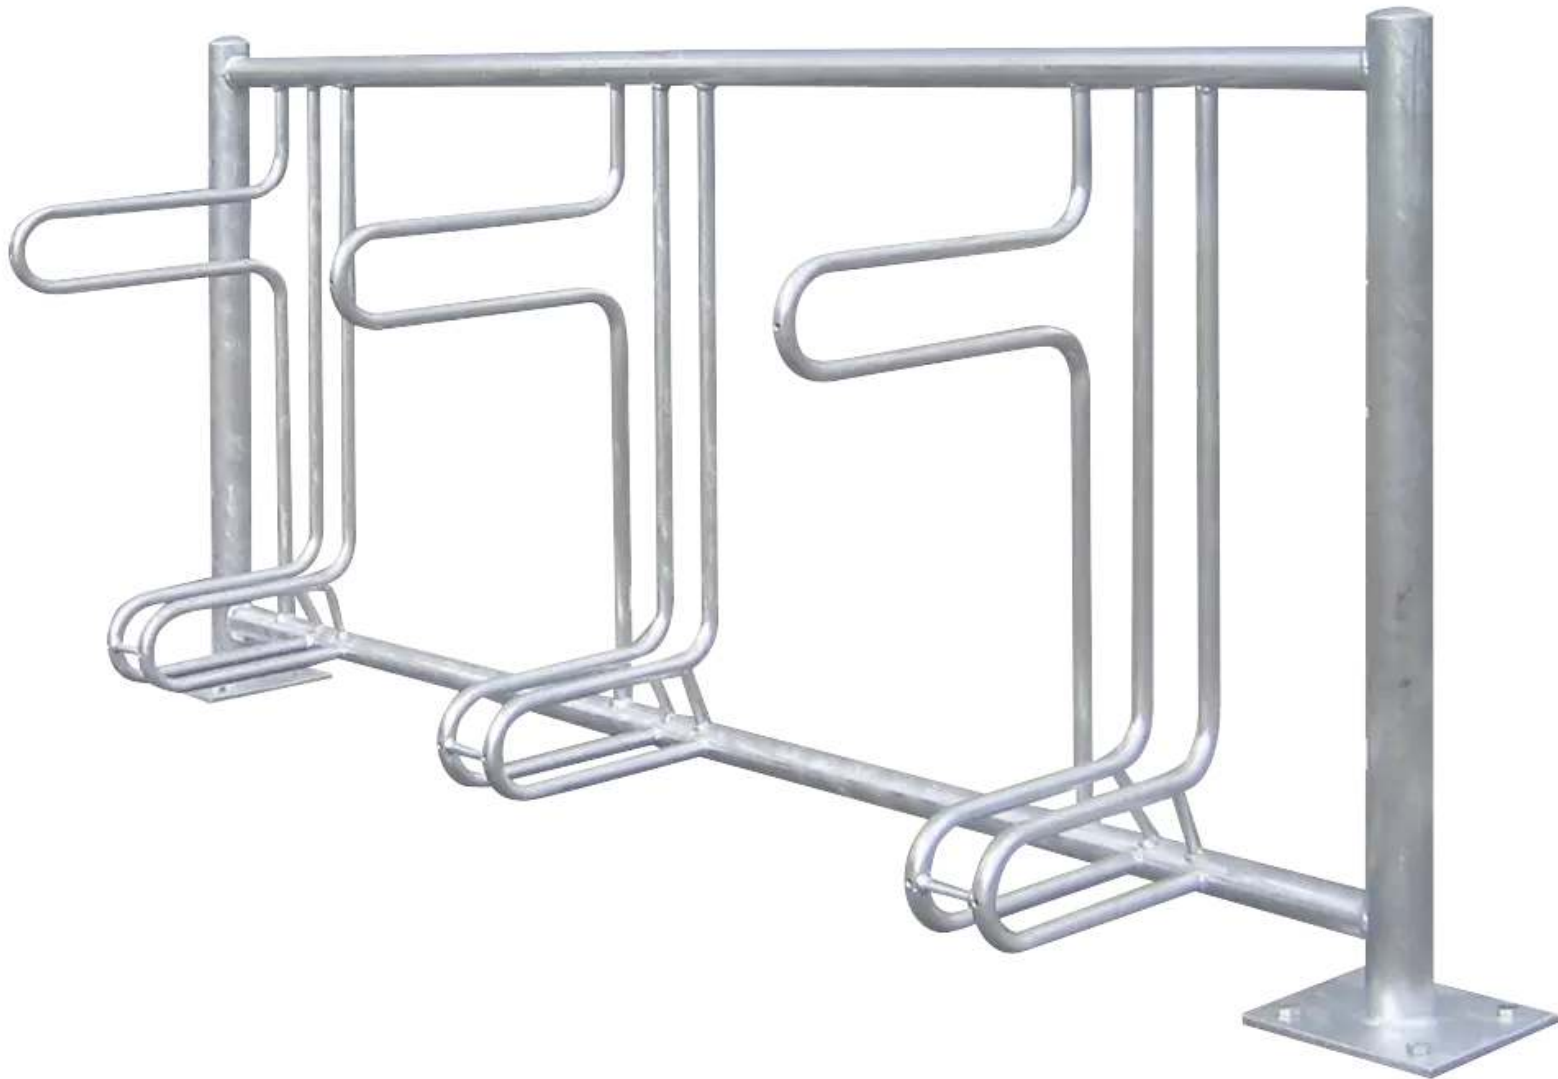

ZIEGLER[®]
Mehr Wert für draußen.

Ihr innovativer Partner für Stahlleichtbau
und Freiflächengestaltung

TOP-QUALITÄT
- direkt vom -
HERSTELLER!

Fahrradständer ADELAIDE

3 Stellplätze - 199.547

www.ziegler-metall.at

Fahrradständer ADELAIDE

3 Stellplätze

Komplett verschweißt. Standpfosten aus Rundrohr Ø 60 mm, Querholm aus Rundrohr Ø 42 mm, Haltebügel aus Rundstahl Ø 21 mm. Einstellwinkel 90°. Für Reifenbreite 60 mm. Radabstand 700 mm. Mit Fußplatten (200 x 200 mm).

Befestigungsart : zum Aufdübeln

Oberfläche : feuerverzinkt

Anlieferung : montiert

ADFC empfohlen : ja

Nutzung : einseitig

Produkttyp : Fahrradständer

Reifenbreite : 60 mm

Einstellwinkel : 90°

Radeinstellung : tief

Material : Stahl

Anzahl Stellplätze : 3 Stück

Radabstand : 700 mm

Breite : 1900 mm

Gewicht : 30 kg

Tiefe : 410 mm

Höhe : 900 mm