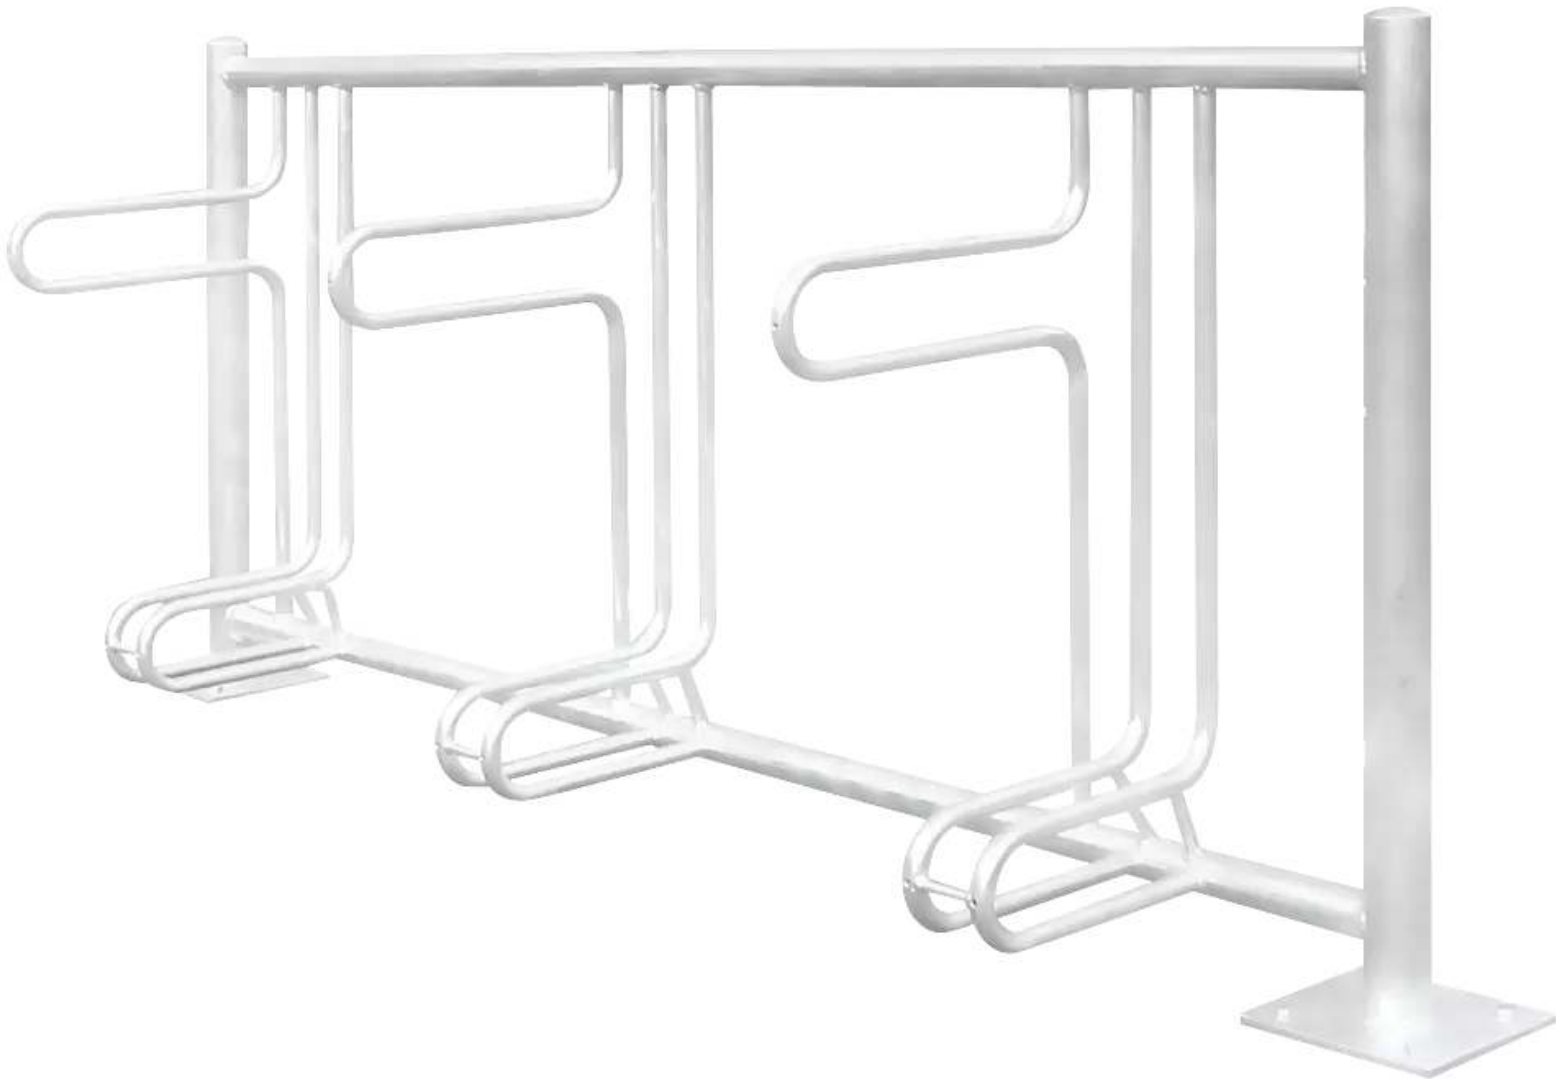

ZIEGLER[®]
Mehr Wert für draußen.

Ihr innovativer Partner für Stahlleichtbau
und Freiflächengestaltung

TOP-QUALITÄT
- direkt vom -
HERSTELLER!

Fahrradständer ADELAIDE

3 Stellplätze - 199.563

www.ziegler-metall.at

Fahrradständer ADELAIDE

3 Stellplätze

Komplett verschweißt. Standpfosten aus Rundrohr Ø 60 mm, Querholm aus Rundrohr Ø 42 mm, Haltebügel aus Rundstahl Ø 21 mm. Einstellwinkel 90°. Für Reifenbreite 60 mm. Radabstand 700 mm. Mit Fußplatten (200 x 200 mm).

Anlieferung : montiert

Material : Edelstahl

Oberfläche : elektropoliert

Befestigungsart : zum Aufdübeln

Nutzung : einseitig

Produkttyp : Fahrradständer

Reifenbreite : 60 mm

Einstellwinkel : 90°

Radeinstellung : tief

Anzahl Stellplätze : 3 Stück

Höhe : 390 mm

Breite : 1960 mm

Radabstand : 700 mm

Gewicht : 30 kg

Tiefe : 410 mm

zum Webshop