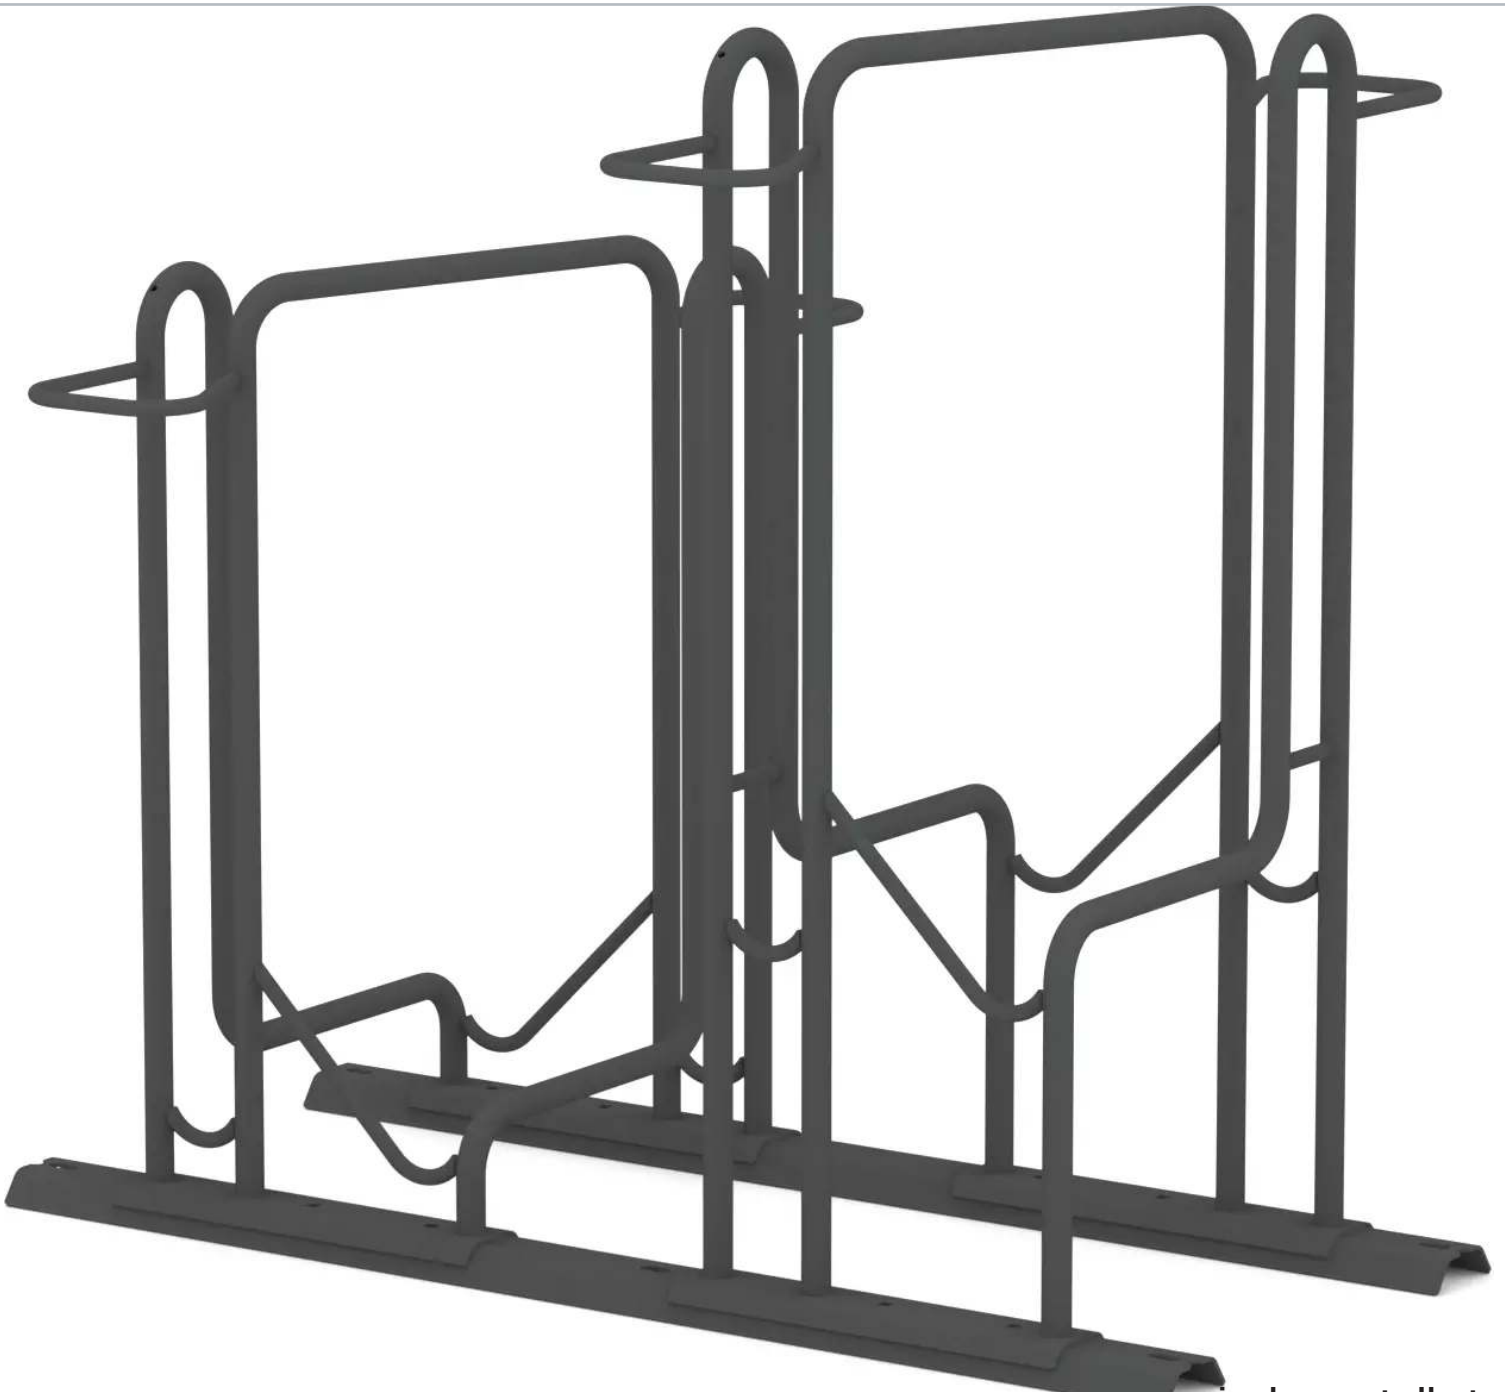

## **Fahrradparker TACOMA**

doppelseitig, Radabstand 500 mm, pulverbeschichtet - 199.765

[www.ziegler-metall.at](http://www.ziegler-metall.at)

**BESTELL-HOTLINE + BERATUNG** (Mo - Do: 07:30 - 17:00 Uhr, Freitag 07:30 - 12:00 Uhr)

# Fahrradparker TACOMA

doppelseitig, Radabstand 500 mm, pulverbeschichtet

Radaufnahme und Bügel zum Anschließen des Rades aus Rundrohr (Ø 21,3 mm). Durch Kombination der Funktionen Radhalterung und Radanschließung besonders materialsparend. Radschonende Handhabung, da lackierte Teile des Fahrrades den Fahrradparker nicht berühren. Diebstahlsichere Verschraubung aus Edelstahl mit dem Bodenrahmen. Bodenrahmen aus Trapezschiene. Geringe Anforderungen an die Oberfläche des Aufstellortes wegen guter Lastverteilung über die Trapezschiene.

Nutzung : doppelseitig

ADFC empfohlen : ja

Anlieferung : zerlegt

Produkttyp : Fahrradständer

Reifenbreite : 60 mm

Anzahl Stellplätze : 2 Stück

Radabstand : 500 mm

Material : Stahl

Einstellwinkel : 90°

Gewicht : 13 kg

Radeinstellung : tief / hoch

Befestigungsart : zum Aufdübeln bei +/- 0 mm

Breite : 300 mm

Oberfläche : feuerverzinkt und pulverbeschichtet

Tiefe : 676 mm

Höhe : 900 mm