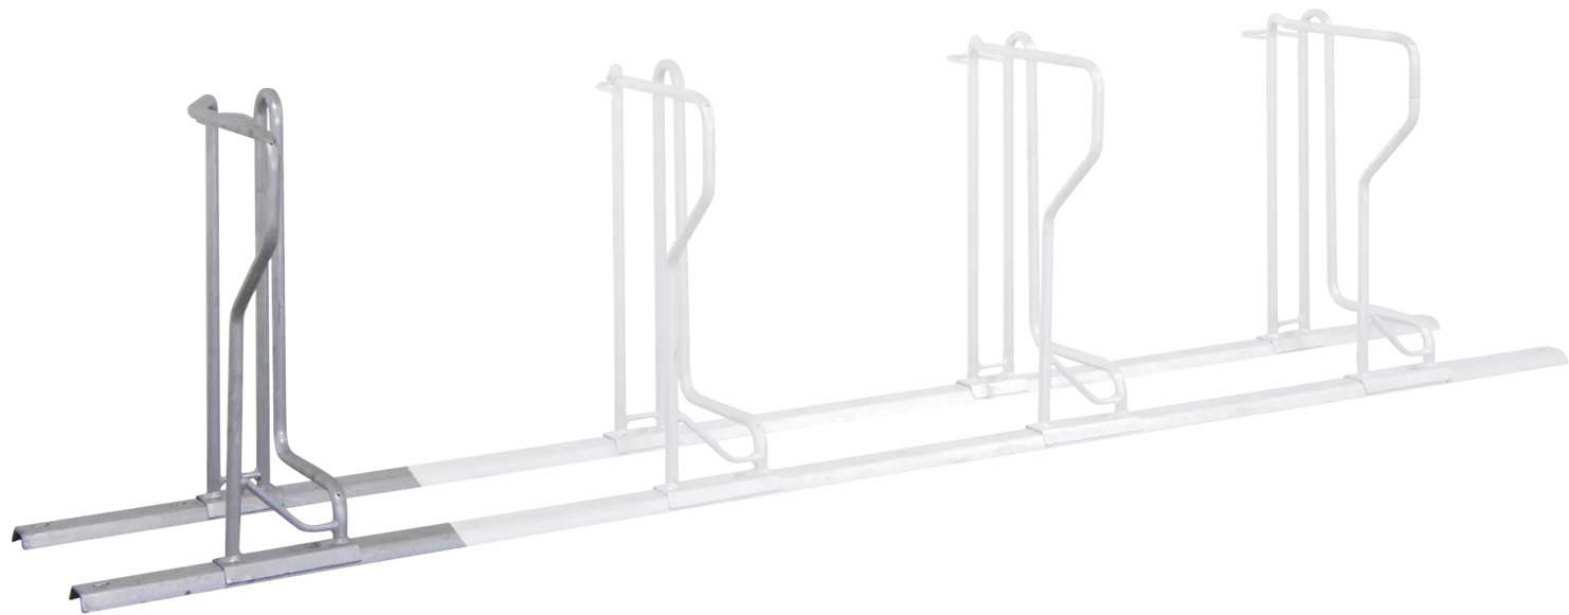

ZIEGLER[®]
Mehr Wert für draußen.

Ihr innovativer Partner für Stahlleichtbau
und Freiflächengestaltung

TOP-QUALITÄT
- direkt vom -
HERSTELLER!

Fahrradparker TACOMA

einseitig 90°, Radabstand 600 mm, feuerverzinkt - 199.772

Fahrradparker TACOMA

einseitig 90°, Radabstand 600 mm, feuerverzinkt

Radaufnahme und Bügel zum Anschließen des Rades aus Rundrohr (Ø 21,3 mm). Durch Kombination der Funktionen Radhalterung und Radanschließung besonders materialsparend. Radschonende Handhabung, da lackierte Teile des Fahrrades den Fahrradparker nicht berühren. Diebstahlsichere Verschraubung aus Edelstahl mit dem Bodenrahmen. Bodenrahmen aus Trapezschiene. Geringe Anforderungen an die Oberfläche des Aufstellortes wegen guter Lastverteilung über die Trapezschiene.

Oberfläche : feuerverzinkt

Anzahl Stellplätze : 1 Stück

Anlieferung : zerlegt

Nutzung : einseitig

Produkttyp : Fahrradständer

Reifenbreite : 60 mm

Material : Stahl

Einstellwinkel : 90°

Radeinstellung : tief

Radabstand : 600 mm

Breite : 180 mm

Befestigungsart : zum Aufdübeln bei +/- 0 mm

Tiefe : 645 mm

Gewicht : 8 kg

Höhe : 700 mm

zum Webshop