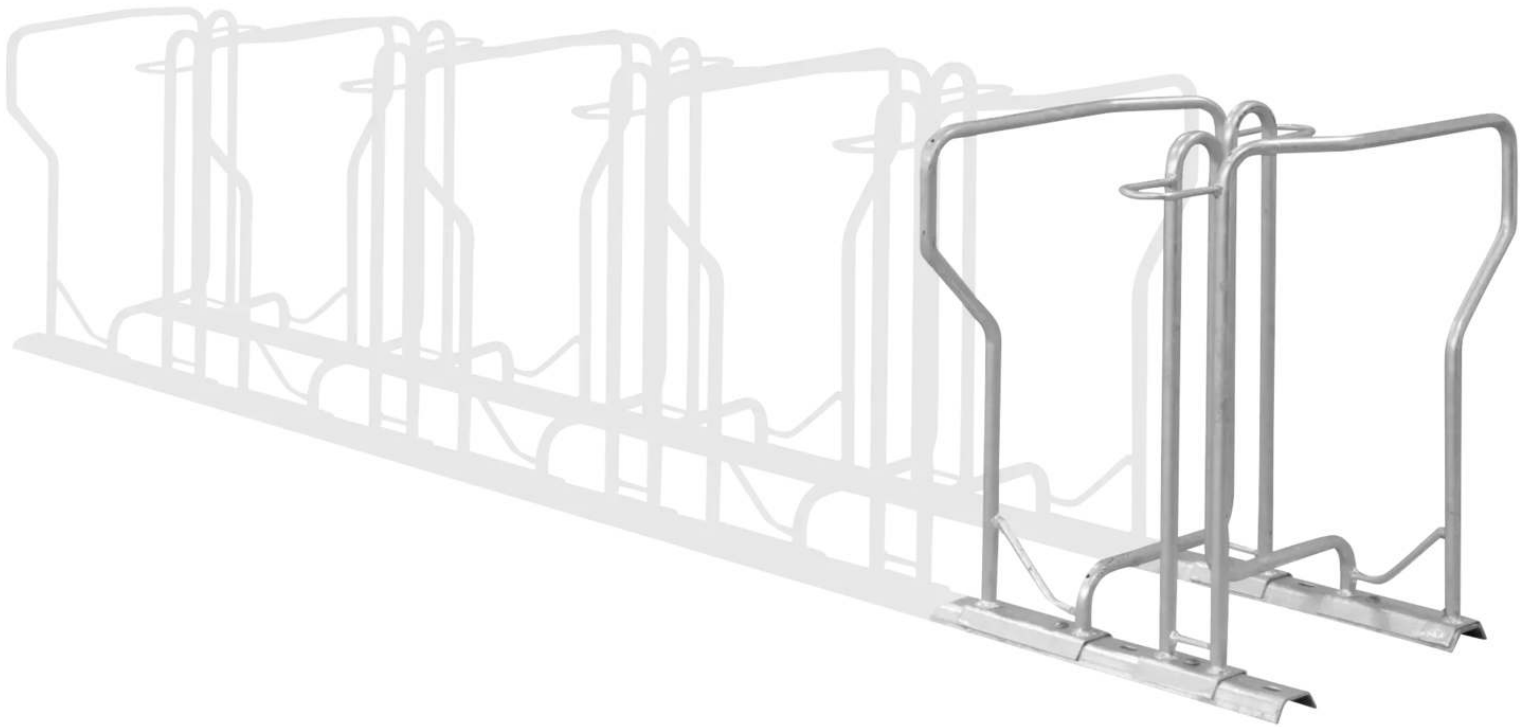

ZIEGLER[®]
Mehr Wert für draußen.

Ihr innovativer Partner für Stahlleichtbau
und Freiflächengestaltung

TOP-QUALITÄT
- direkt vom -
HERSTELLER!

Fahrradparker TACOMA

doppelseitig 90°, Radabstand 600 mm, feuerverzinkt - 199.774

Fahrradparker TACOMA

doppelseitig 90°, Radabstand 600 mm, feuerverzinkt

Radaufnahme und Bügel zum Anschließen des Rades aus Rundrohr (Ø 21,3 mm). Durch Kombination der Funktionen Radhalterung und Radanschließung besonders materialsparend. Radschonende Handhabung, da lackierte Teile des Fahrrades den Fahrradparker nicht berühren. Diebstahlsichere Verschraubung aus Edelstahl mit dem Bodenrahmen. Bodenrahmen aus Trapezschiene. Geringe Anforderungen an die Oberfläche des Aufstellortes wegen guter Lastverteilung über die Trapezschiene.

Oberfläche : feuerverzinkt

Nutzung : doppelseitig

Anlieferung : zerlegt

Produkttyp : Fahrradständer

Reifenbreite : 60 mm

Anzahl Stellplätze : 2 Stück

Einstellwinkel : 90°

Radeinstellung : tief

Material : Stahl

Radabstand : 600 mm

Gewicht : 13 kg

Befestigungsart : zum Aufdübeln bei +/- 0 mm

Breite : 300 mm

Tiefe : 676 mm

Höhe : 700 mm

zum Webshop