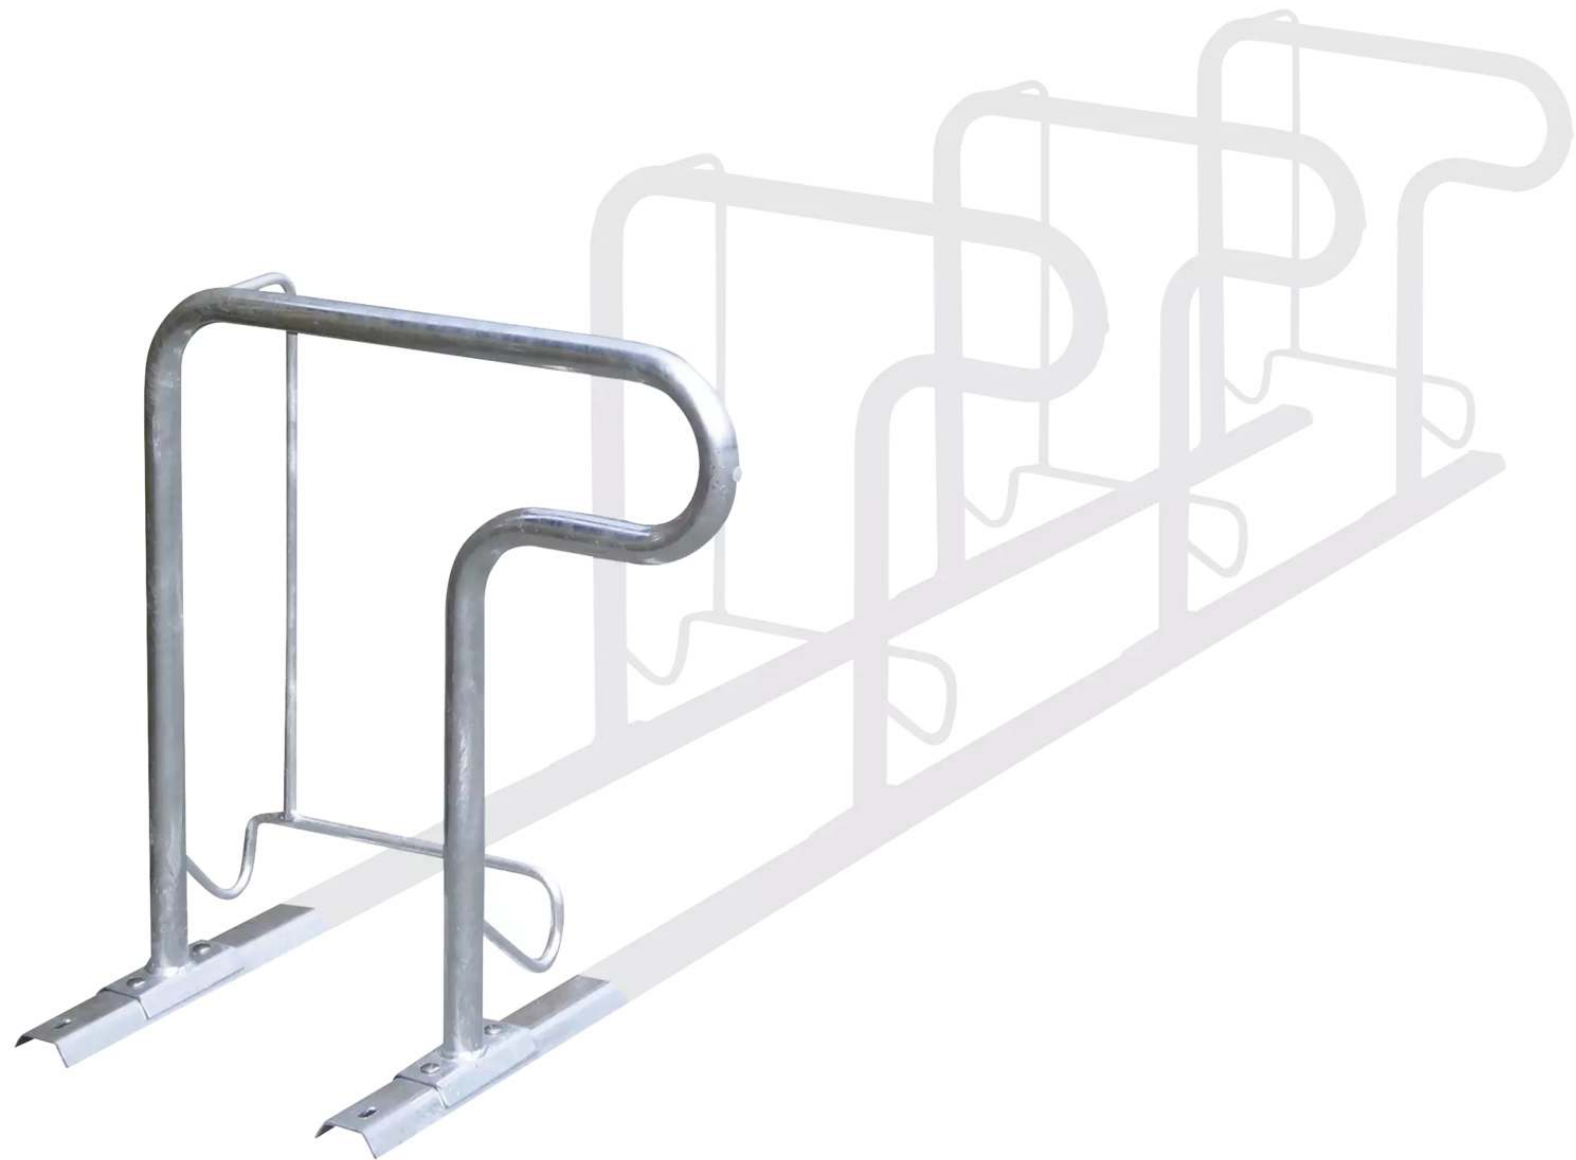

ZIEGLER[®]
Mehr Wert für draußen.

Ihr innovativer Partner für Stahlleichtbau
und Freiflächengestaltung

TOP-QUALITÄT
- direkt vom -
HERSTELLER!

Fahrradparker HEDLAND

einseitig 90°, Radabstand 600 mm - 200.012

Fahrradparker HEDLAND

einseitig 90°, Radabstand 600 mm

Hauptbügel aus Stahlrundrohr (Ø 42 mm) und Radeinstellung aus Rundstahl (Ø 16 mm). Bodenschiene gekantet in Trapezform. Tiefstände mit kurzer Bügellänge 740 mm. Lieferung ohne Bodenbefestigungsmaterial.

empfohlene Einbautiefe : +/- 0 mm

Anzahl Stellplätze : 1 Stück

Reifenbreite : 110 mm

Oberfläche : feuerverzinkt

Anlieferung : zerlegt

Nutzung : einseitig

Produkttyp : Fahrradständer

Einstellwinkel : 90°

Material : Stahl

Radabstand : 600 mm

Radeinstellung : tief / tief

Befestigungsart : zum Aufdübeln bei +/- 0 mm

Gewicht : 14 kg

Breite : 270 mm

Tiefe : 740 mm

Höhe : 800 mm