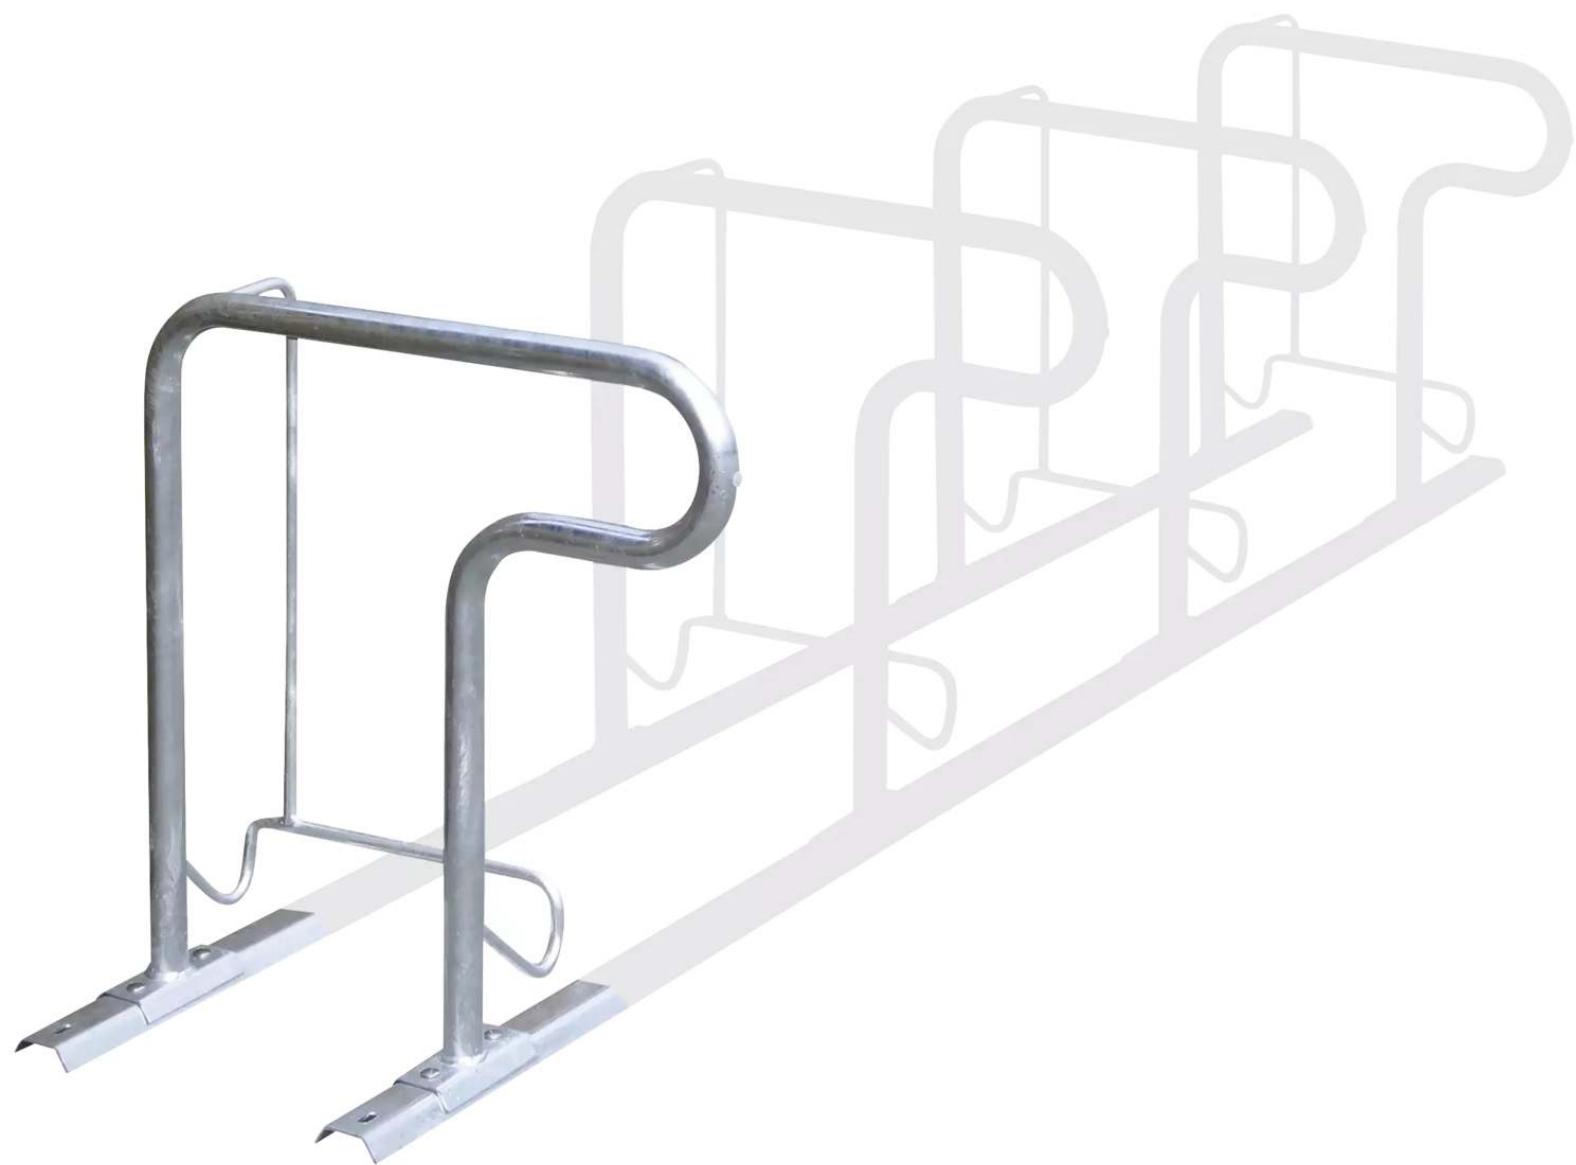

ZIEGLER[®]
Mehr Wert für draußen.

Ihr innovativer Partner für Stahlleichtbau
und Freiflächengestaltung

TOP-QUALITÄT
- direkt vom -
HERSTELLER!

Fahrradparker HEDLAND

einseitig 90°, Radabstand 700 mm - 200.013

Fahrradparker HEDLAND

einseitig 90°, Radabstand 700 mm

Hauptbügel aus Stahlrundrohr (Ø 42 mm) und Radeinstellung aus Rundstahl (Ø 16 mm). Bodenschiene gekantet in Trapezform. Tiefstände mit kurzer Bügellänge 740 mm. Lieferung ohne Bodenbefestigungsmaterial.

empfohlene Einbautiefe : +/- 0 mm

Anzahl Stellplätze : 1 Stück

Reifenbreite : 110 mm

Oberfläche : feuerverzinkt

Anlieferung : zerlegt

Nutzung : einseitig

Produkttyp : Fahrradständer

Einstellwinkel : 90°

Material : Stahl

Radeinstellung : tief / tief

Radabstand : 700 mm

Befestigungsart : zum Aufdübeln bei +/- 0 mm

Gewicht : 14 kg

Breite : 270 mm

Tiefe : 740 mm

Höhe : 800 mm