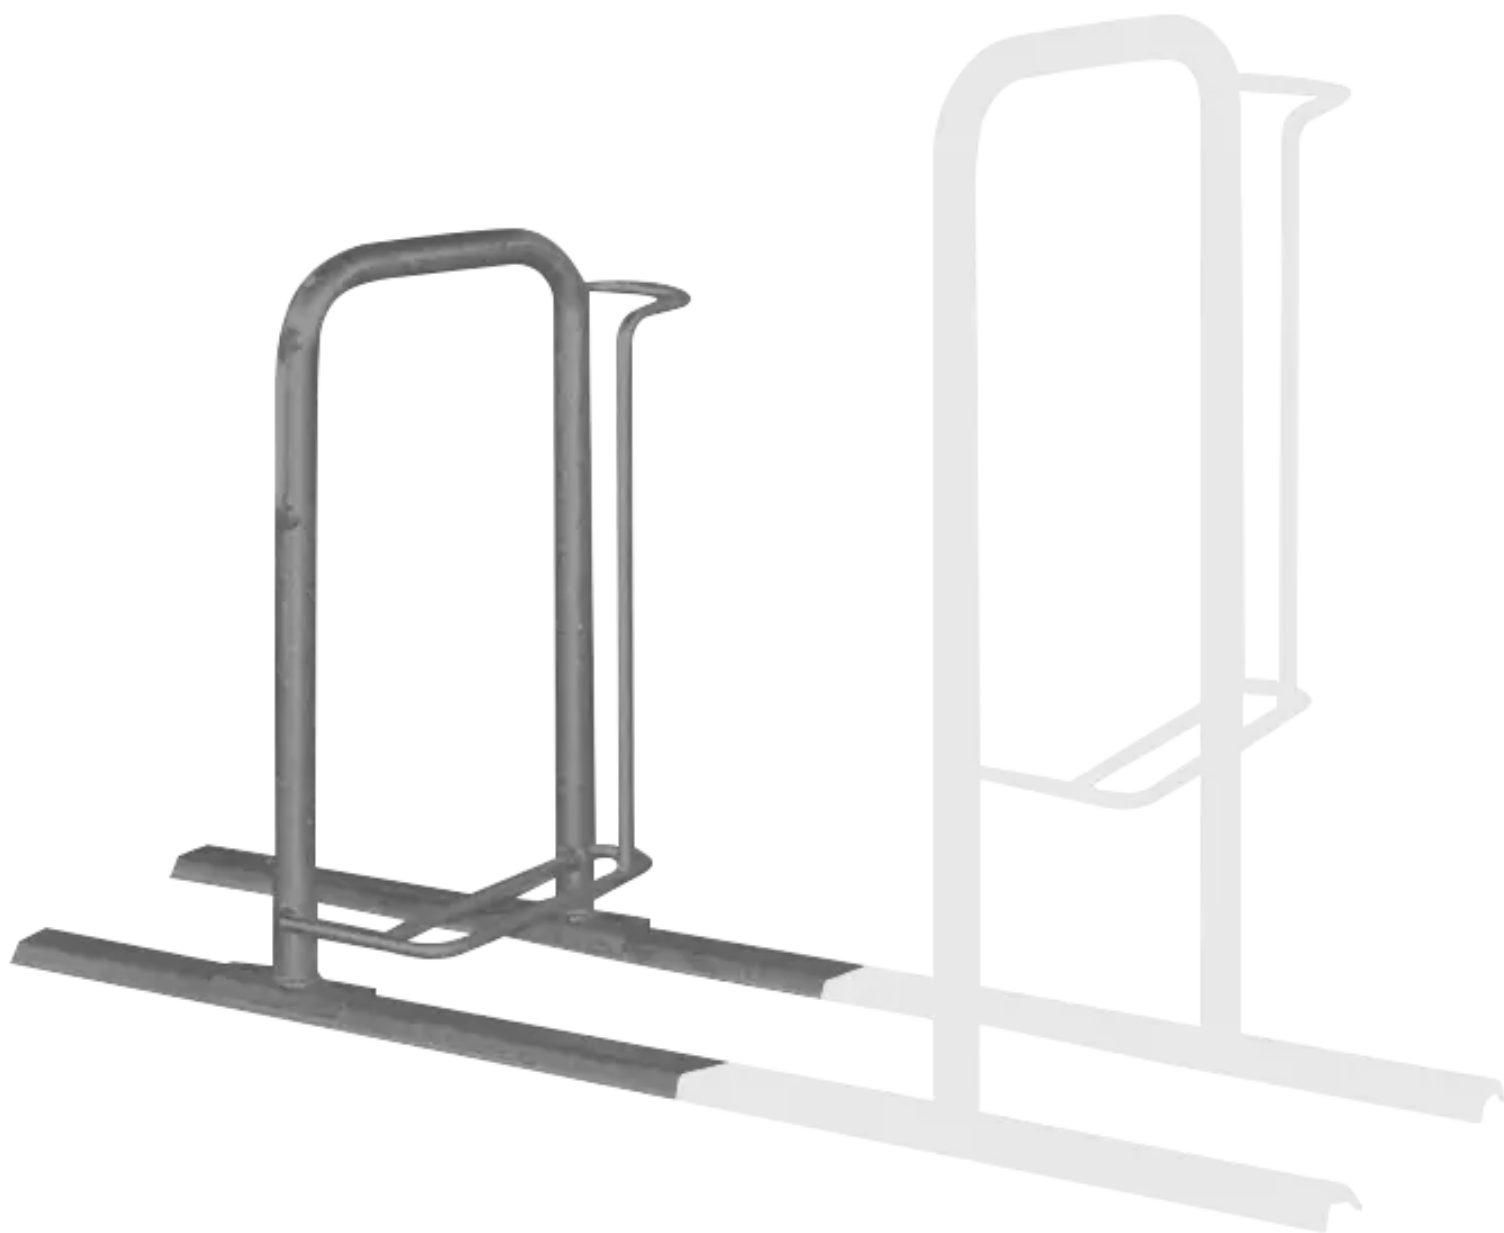

## **Fahrradparker MISSOURI-LIGHT**

einseitig, 90°, feuerverzinkt u. pulverbeschichtet - 200.198

[www.ziegler-metall.at](http://www.ziegler-metall.at)

**BESTELL-HOTLINE + BERATUNG** (Mo - Do: 07:30 - 17:00 Uhr, Freitag 07:30 - 12:00 Uhr)

# Fahrradparker MISSOURI-LIGHT

einseitig, 90°, feuerverzinkt u. pulverbeschichtet

Hauptbügel aus Rundrohr (Ø33,7mm) und Radeinstellung aus Rundstahl (Ø14mm). Diebstahlsichere Verschraubung aus Edelstahl mit Bodenrahmen aus Trapezschiene. Durch Schrägstellung des stabilen Hauptbügels, keine Berührung dessen mit den lackierten Teilen des Fahrrades. Lieferung ohne Befestigungsmaterial.

Anzahl Stellplätze : 1 Stück

ADFC empfohlen : ja

Radeinstellung : hoch / tief

Anlieferung : zerlegt

Nutzung : einseitig

Produkttyp : Fahrradständer

Reifenbreite : 60 mm

Gewicht : 11 kg

Einstellwinkel : 90°

Radabstand : 500 mm

Material : Stahl

Breite : 150 mm

Tiefe : 610 mm

Befestigungsart : zum Aufdübeln bei +/- 0 mm

Oberfläche : feuerverzinkt und pulverbeschichtet

Höhe : 985 mm