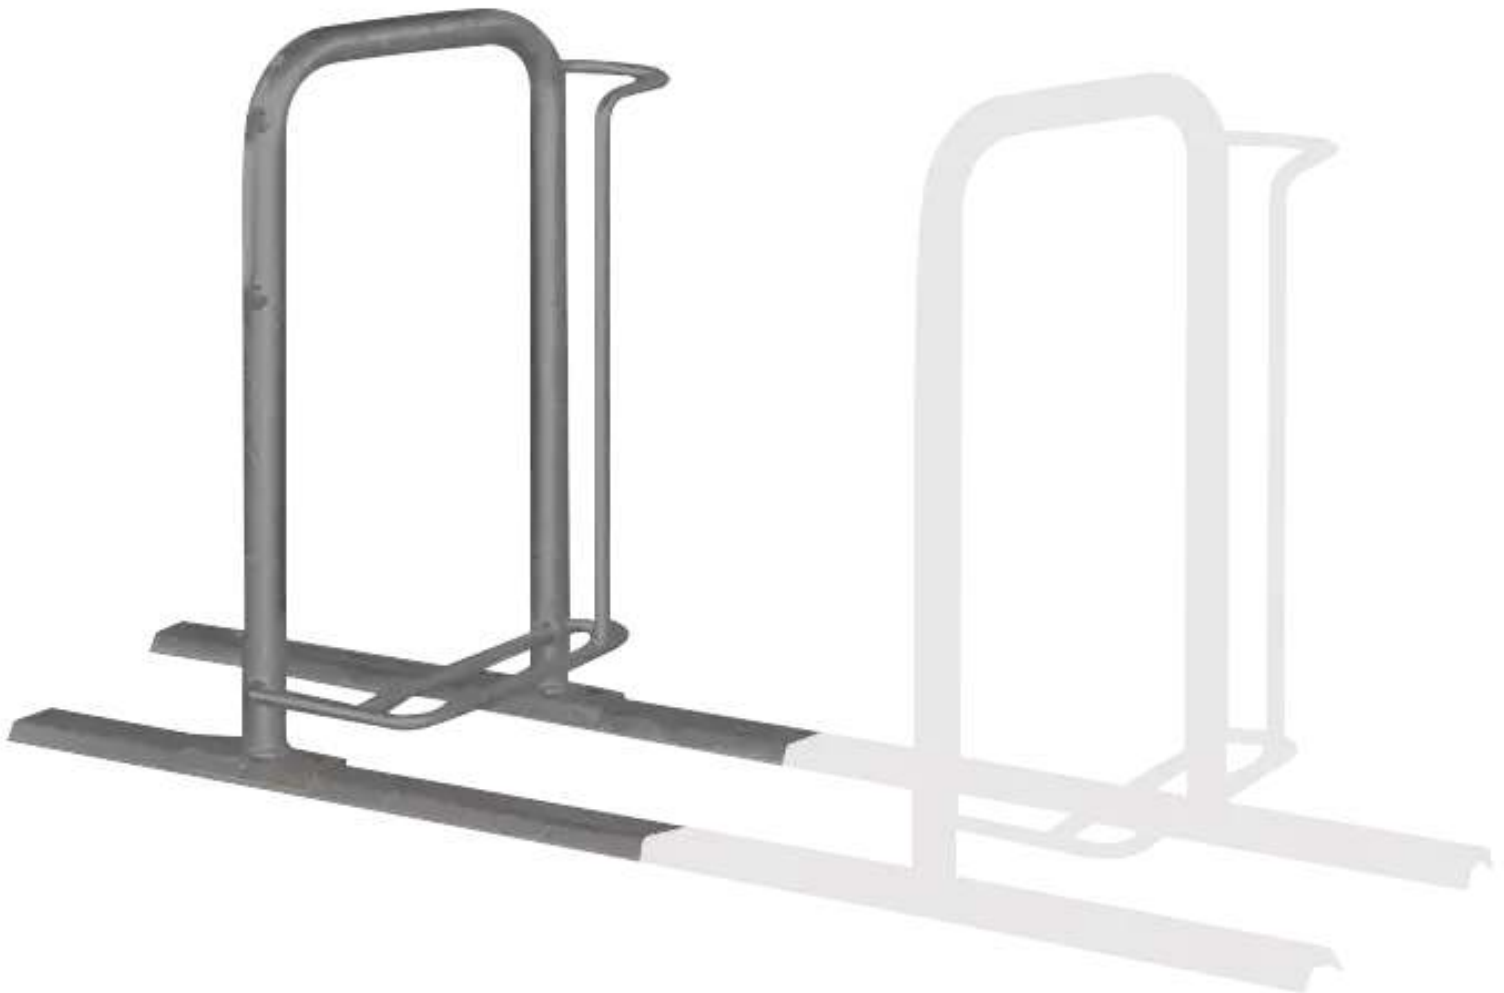

ZIEGLER[®]
Mehr Wert für draußen.

Ihr innovativer Partner für Stahlleichtbau
und Freiflächengestaltung

TOP-QUALITÄT
- direkt vom -
HERSTELLER!

Fahrradparker MISSOURI-LIGHT

einseitig, 90°, feuerverzinkt u. pulverbeschichtet - 200.205

Fahrradparker MISSOURI-LIGHT

einseitig, 90°, feuerverzinkt u. pulverbeschichtet

Hauptbügel aus Rundrohr (Ø33,7mm) und Radeinstellung aus Rundstahl (Ø14mm). Diebstahlsichere Verschraubung aus Edelstahl mit Bodenrahmen aus Trapezschiene. Durch Schrägstellung des stabilen Hauptbügels, keine Berührung dessen mit den lackierten Teilen des Fahrrades. Lieferung ohne Befestigungsmaterial.

Anzahl Stellplätze : 1 Stück

Anlieferung : zerlegt

Nutzung : einseitig

Produkttyp : Fahrradständer

Reifenbreite : 60 mm

Einstellwinkel : 90°

Gewicht : 12 kg

Material : Stahl

Radabstand : 600 mm

Breite : 150 mm

Radeinstellung : tief / tief

Tiefe : 610 mm

Befestigungsart : zum Aufdübeln bei +/- 0 mm

Oberfläche : feuerverzinkt und pulverbeschichtet

Höhe : 740 mm

zum Webshop