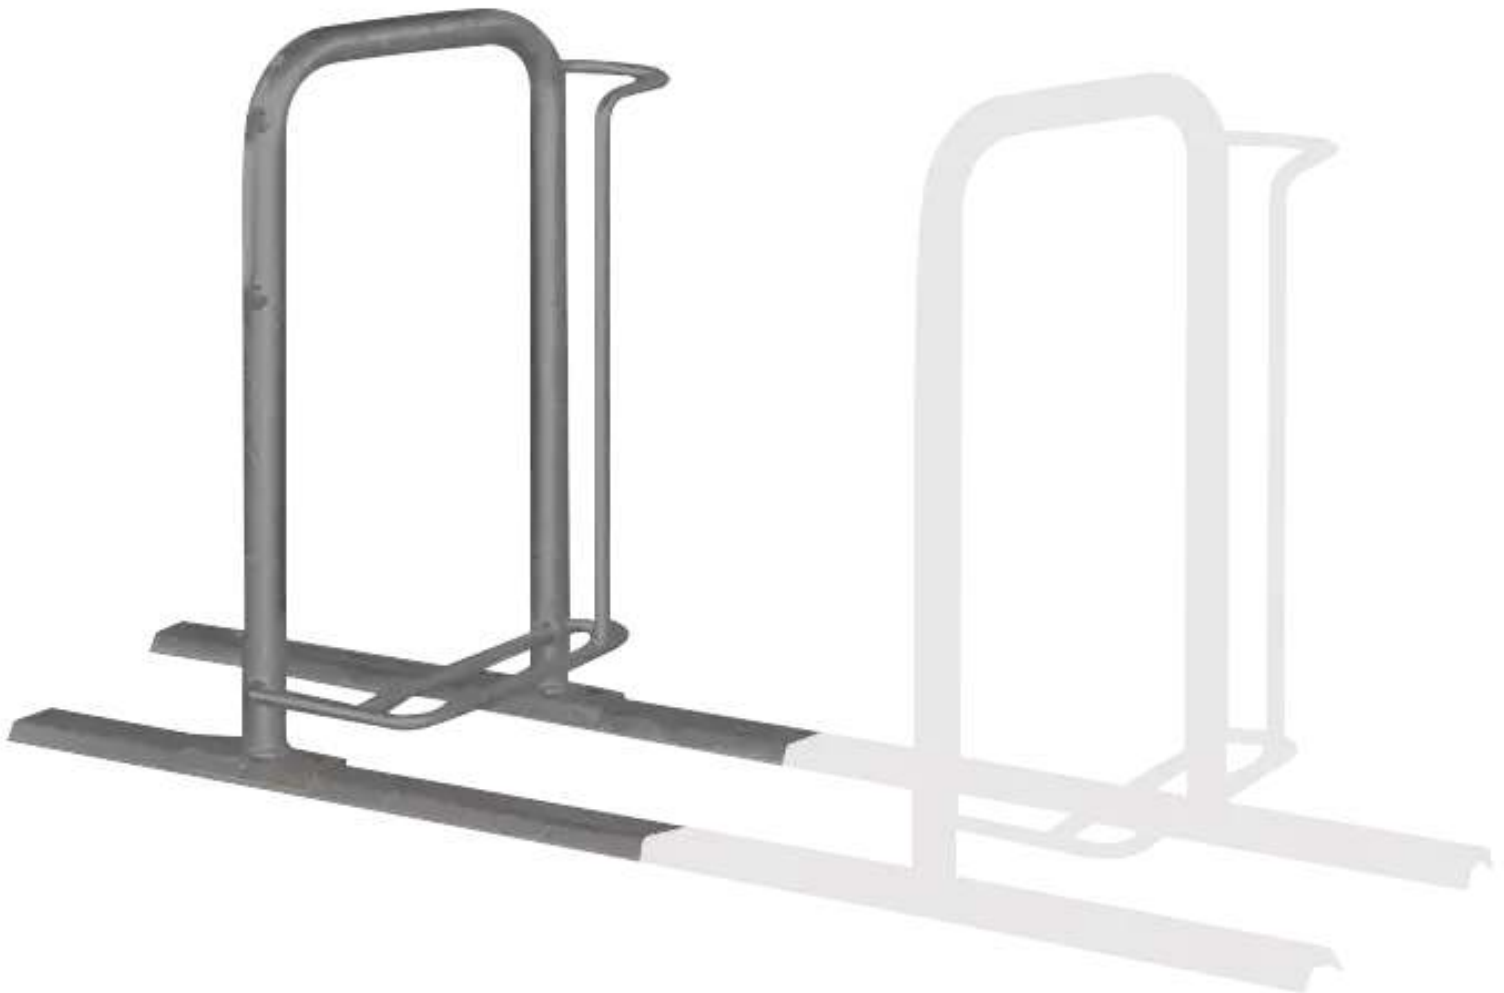

ZIEGLER[®]
Mehr Wert für draußen.

Ihr innovativer Partner für Stahlleichtbau
und Freiflächengestaltung

TOP-QUALITÄT
- direkt vom -
HERSTELLER!

Fahrradparker MISSOURI-LIGHT

einseitig, 90°, feuerverzinkt u. pulverbeschichtet - 200.206

Fahrradparker MISSOURI-LIGHT

einseitig, 90°, feuerverzinkt u. pulverbeschichtet

Hauptbügel aus Rundrohr (Ø33,7mm) und Radeinstellung aus Rundstahl (Ø14mm). Diebstahlsichere Verschraubung aus Edelstahl mit Bodenrahmen aus Trapezschiene. Durch Schrägstellung des stabilen Hauptbügels, keine Berührung dessen mit den lackierten Teilen des Fahrrades. Lieferung ohne Befestigungsmaterial.

Anzahl Stellplätze : 1 Stück

ADFC empfohlen : ja

Anlieferung : zerlegt

Nutzung : einseitig

Produkttyp : Fahrradständer

Reifenbreite : 60 mm

Einstellwinkel : 90°

Gewicht : 12 kg

Material : Stahl

Breite : 150 mm

Radeinstellung : tief / tief

Radabstand : 700 mm

Tiefe : 610 mm

Befestigungsart : zum Aufdübeln bei +/- 0 mm

Oberfläche : feuerverzinkt und pulverbeschichtet

Höhe : 740 mm