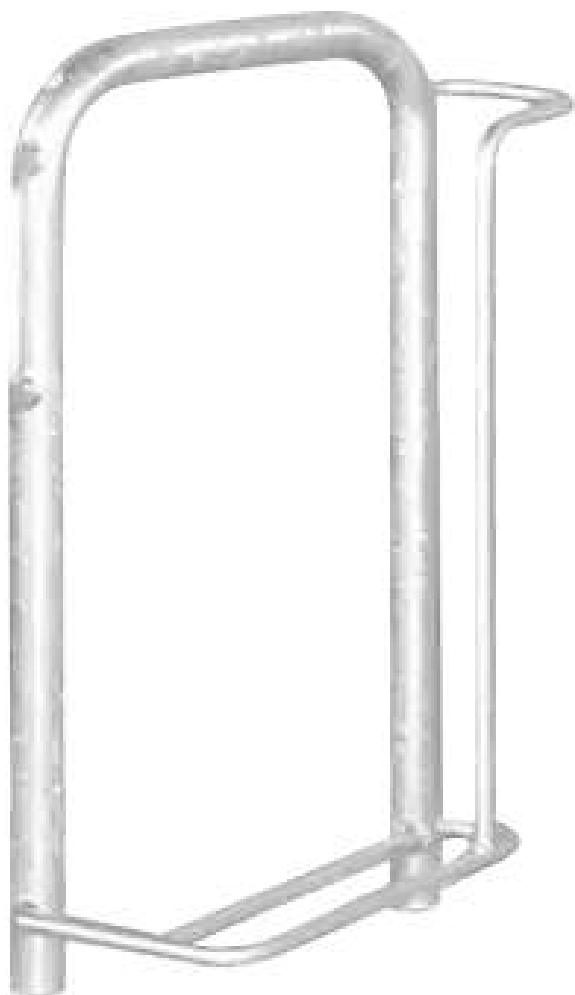

ZIEGLER[®] Mehr Wert für draußen.

Ihr innovativer Partner für Stahlleichtbau
und Freiflächengestaltung

TOP-QUALITÄT
- direkt vom -
HERSTELLER!

Fahrradparker MISSOURI-LIGHT einseitig, 90°, feuerverzinkt - 200.208

Fahrradparker MISSOURI-LIGHT

einseitig, 90°, feuerverzinkt

Hauptbügel aus Rundrohr (Ø33,7mm) und Radeinstellung aus Rundstahl (Ø14mm). Diebstahlsichere Verschraubung aus Edelstahl mit Bodenrahmen aus Trapezschielen. Durch Schrägstellung des stabilen Hauptbügels, keine Berührung dessen mit den lackierten Teilen des Fahrrades. Lieferung ohne Befestigungsmaterial.

Anzahl Stellplätze : 1 Stück

ADFC empfohlen : ja

Oberfläche : feuerverzinkt

Anlieferung : zerlegt

Nutzung : einseitig

Produkttyp : Fahrradständer

Reifenbreite : 60 mm

Einstellwinkel : 90°

Gewicht : 12 kg

Material : Stahl

Befestigungsart : zum Aufdübeln bei -250 mm

Breite : 150 mm

Radeinstellung : tief / tief

Radabstand : 700 mm

Tiefe : 610 mm

Höhe : 790 mm