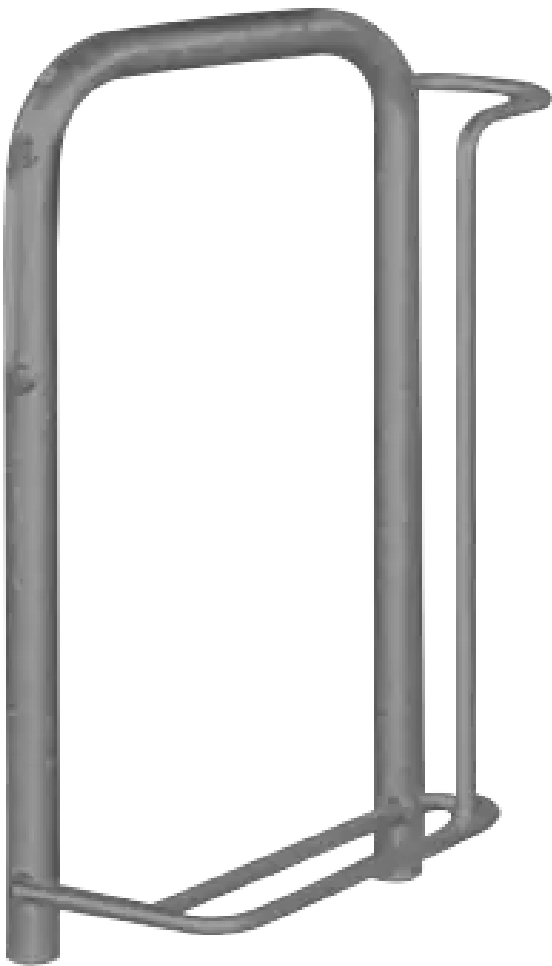

ZIEGLER[®]
Mehr Wert für draußen.

Ihr innovativer Partner für Stahlleichtbau
und Freiflächengestaltung

TOP-QUALITÄT
- direkt vom -
HERSTELLER!

Fahrradparker MISSOURI-LIGHT

einseitig, 90°, feuerverzinkt u. pulverbeschichtet - 200.210

Fahrradparker MISSOURI-LIGHT

einseitig, 90°, feuerverzinkt u. pulverbeschichtet

Hauptbügel aus Rundrohr (Ø33,7mm) und Radeinstellung aus Rundstahl (Ø14mm). Diebstahlsichere Verschraubung aus Edelstahl mit Bodenrahmen aus Trapezschiene. Durch Schrägstellung des stabilen Hauptbügels, keine Berührung dessen mit den lackierten Teilen des Fahrrades. Lieferung ohne Befestigungsmaterial.

Anzahl Stellplätze : 1 Stück
ADFC empfohlen : ja
Anlieferung : zerlegt
Nutzung : einseitig
Produkttyp : Fahrradständer
Reifenbreite : 60 mm
Einstellwinkel : 90°
Gewicht : 12 kg
Befestigungsart : zum Aufdübeln bei -250 mm
Material : Stahl
Breite : 150 mm
Radeinstellung : tief / tief
Radabstand : 700 mm
Tiefe : 610 mm
Oberfläche : feuerverzinkt und pulverbeschichtet
Höhe : 790 mm