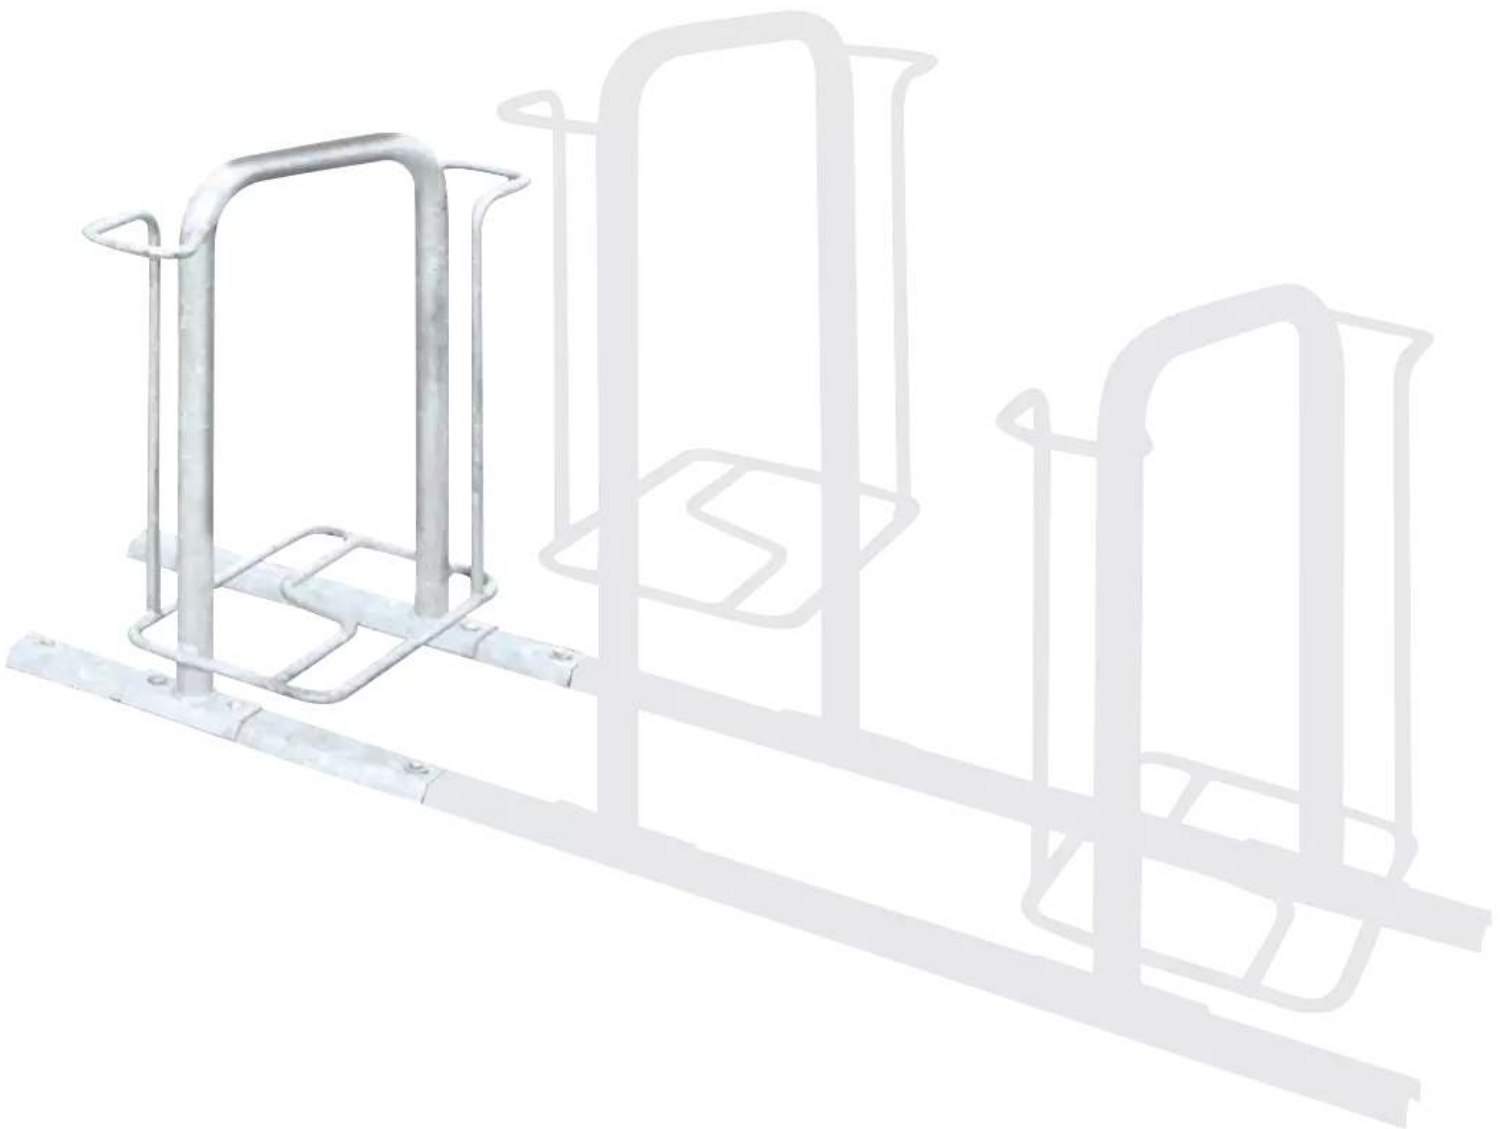

ZIEGLER[®]
Mehr Wert für draußen.

Ihr innovativer Partner für Stahlleichtbau
und Freiflächengestaltung

TOP-QUALITÄT
- direkt vom -
HERSTELLER!

Fahrradparker MISSOURI-LIGHT

doppelseitig, 90°, feuerverzinkt - 200.211

Fahrradparker MISSOURI-LIGHT

doppelseitig, 90°, feuerverzinkt

Hauptbügel aus Rundrohr (Ø33,7mm) und Radeinstellung aus Rundstahl (Ø14mm). Diebstahlsichere Verschraubung aus Edelstahl mit Bodenrahmen aus Trapezschielen. Durch Schrägstellung des stabilen Hauptbügels, keine Berührung dessen mit den lackierten Teilen des Fahrrades. Lieferung ohne Befestigungsmaterial.

Nutzung : doppelseitig

Oberfläche : feuerverzinkt

Radeinstellung : hoch / tief

Radabstand : 400 mm

Anlieferung : zerlegt

Produkttyp : Fahrradständer

Reifenbreite : 60 mm

Anzahl Stellplätze : 2 Stück

Einstellwinkel : 90°

Material : Stahl

Gewicht : 13 kg

Befestigungsart : zum Aufdübeln bei +/- 0 mm

Breite : 280 mm

Tiefe : 650 mm

Höhe : 985 mm

zum Webshop